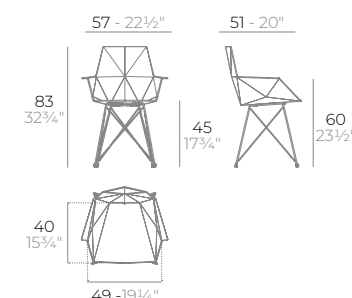

☐ WHITE	☐ LACQ. WHITE
☐ BLACK	☐ LACQ. BLACK
☐ ECRU	☐ LACQ. ANTH.

☐ WHITE
☐ BLACK
☐ ECRU

4 uds. 20 kg 0,27 m³

4 uds. 44,1 lb 9,7 ft³