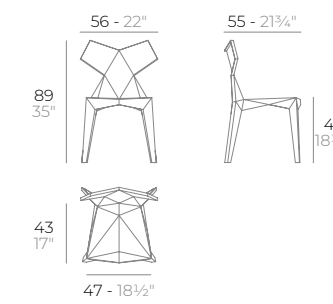

4 uds. 15,1 kg 0,32 m³
4 uds. 33,2 lb 11,5 ft³

QUARTZ chair with arms.

Basic. Básico.

Lacquered. Lacado.

- WHITE
- BLACK
- ECRU
- BRONZE
- TORTORA

- LACQ. WHITE
- LACQ. BLACK
- LACQ. ANTH.

4 uds. 15,4 kg 0,38 m³
4 uds. 34 lb 13,5 ft³

KIMONO chair.

Basic. Básico.

- OPAQUE WHITE
- OPAQUE BLACK
- CLEAR CRYSTAL
- CLEAR FUME
- CLEAR AMBAR

4 uds. 19,6 kg 0,53 m³
4 uds. 43,2 lb 18,8 ft³

KES chair.

Basic. Básico.

Lacquered. Lacado.

- WHITE
- BLACK
- ECRU
- PICKLE
- GRAY