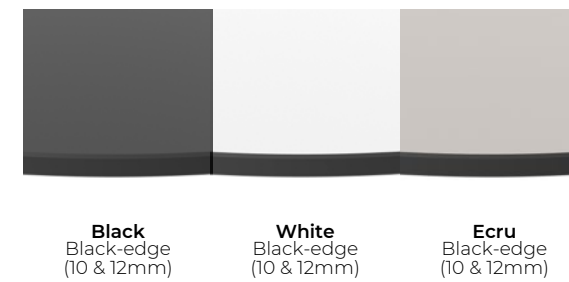

158x79cm - 62¼" x 31"
 2 ud - 17,6 kg 0,02 m³ - 38,7 lb 0,35 ft³

HPL SOLID CORE FINISHES

HPL BLACK-EDGE FINISHES

DEKTON CERAMIC SURFACES

GLASS SURFACES

HPL EDGES

*Dekton's table tops are not available for collapsable table bases.
 *Los tableros Dekton no están disponibles para piés de mesa abatibles.