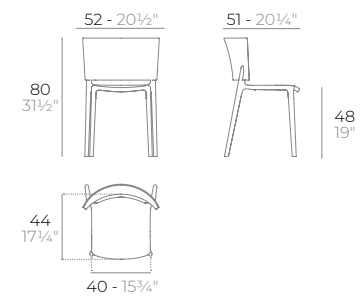

4 uds. 28,6 kg 0,42 m³

4 uds. 63 lb 14,7 ft³

AFRICA chair.

Basic. Básico.

REVOLUTION
Recycled plastic from the Mediterranean*

Lacquered. Lacado.

- | | |
|---------------------------------|--------------------------------------|
| <input type="checkbox"/> WHITE | <input type="checkbox"/> LACQ. WHITE |
| <input type="checkbox"/> BLACK | <input type="checkbox"/> LACQ. BLACK |
| <input type="checkbox"/> ECRU | <input type="checkbox"/> LACQ. RED |
| <input type="checkbox"/> RED | <input type="checkbox"/> LACQ. ANTH. |
| <input type="checkbox"/> BRONZE | <input type="checkbox"/> MILOS (R) |
| <input type="checkbox"/> PICKLE | <input type="checkbox"/> CALA (R) |
| <input type="checkbox"/> NAVY | <input type="checkbox"/> MANTA (R) |

4 uds. 18,5 kg 0,36 m³

4 uds. 40,8 lb 12,7 ft³

AFRICA lounge chair.

Basic. Básico.

Lacquered. Lacado.

FABRICS

Group 1 AB

Group 1 C