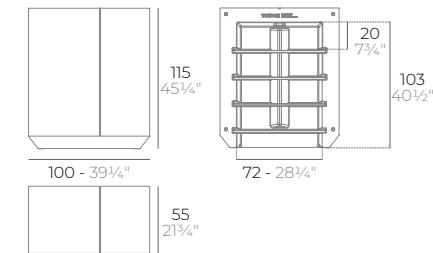

VELA single counter

1 ud. 40,6 kg 0,73 m³ - 89,6 lb 25,9 ft³

1. Optional.
2. 2 HPL Shelves Set
     Set de 2 estantes HPL
   - HPL Solid Core - Counter Top
     Cubre Barra HPL Solid Core
   - HPL Black Edge - Counter Top
     Cubre Barra HPL Borde Negro
   - 8 Caster Set
     Set 8 ruedas ø40 mm
   - Bluetooth Sound System Pack 200W