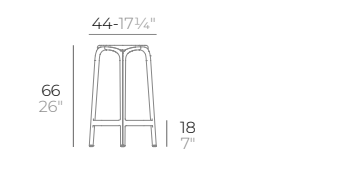

BROOKLYN stool.

H.76cm

Basic. Básico.

Lacquered. Lacado.

H.66cm

Basic. Básico.

Lacquered. Lacado.

Price per unit Precio unidad	Seat colour Color de asiento	Metal Colour Color del metal	Wood Madera	Packaging Embalaje
	WHITE BLACK ECRU RED TORTORA PICKLE	LACQ. WHITE LACQ. BLACK LACQ. RED LACQ. ANTH.	WOOD 1 WOOD 2	4 uds. 20,2 kg 0,35 m ³ 4 uds. 44,5 lb 12,2 ft ³
	WHITE BLACK ECRU RED TORTORA PICKLE	LACQ. WHITE LACQ. BLACK LACQ. RED LACQ. ANTH.	WOOD 1 WOOD 2	4 uds. 16,5 kg 0,31 m ³ 4 uds. 36,4 lb 11 ft ³

SPRITZ stool.

H.75cm

Basic. Básico.

Pack 2 Stools + Table.
Pack 2 taburetes + mesa.
(2x 56019 + 1x 56018)

H.66cm

Basic. Básico.

Pack 2 Stools + Table.
Pack 2 taburetes + mesa.
(2x 56020 + 1x 56018)

Price per unit Precio unidad	Basic colours Colores básicos	Other Colours Otros colores	Packaging Embalaje
	WHITE BLACK ECRU MOSTAZA BRONZE		4 uds. 22 kg 0,35 m ³ 4 uds. 48,5 lb 12,2 ft ³
	WHITE BLACK ECRU MOSTAZA BRONZE		4 uds. 21,8 kg 0,32 m ³ 4 uds. 48,1 lb 11,1 ft ³