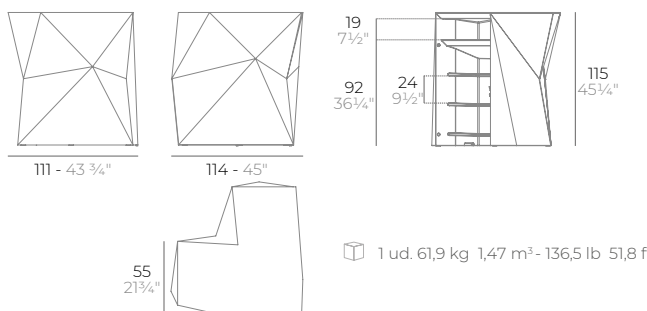

FAZ corner counter

1. Optional.
2. 2 HPL Shelves Set
     Set de 2 estantes HPL
   - HPL Solid Core - Counter Top
     Cubre Barra HPL Solid Core
   - HPL Black Edge - Counter Top
     Cubre Barra HPL Borde Negro
   - 8 Caster Set
     Set 8 ruedas ø40 mm
   - Bluetooth Sound System Pack 200W