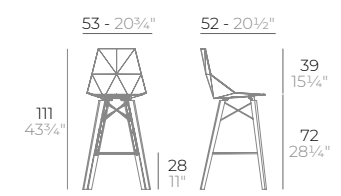

Lacquered. Lacado.

4 uds. 26 kg 0,49 m³

4 uds. 57,3 lb 17,3 ft³

WALL STREET stool.

Basic. Básico.

2 uds. 12,9 kg 0,33 m³

2 uds. 28,5 lb 11,6 ft³

VASES bar stool.

Basic. Básico.

Lacquered. Lacado.

2 uds. 9,1 kg 0,29 m³

2 uds. 20 lb 10,3 ft³

FAZ WOOD stool.

Basic. Básico.

Lacquered. Lacado.

Basic. Básico.

Lacquered. Lacado.

Price per unit Precio unidad	Seat colour Color de asiento	Metal Colour Color del metal	Wood Madera	Packaging Embalaje
	WHITE BLACK ECRU	WHITE BLACK	WOOD 1 WOOD 2	4 uds. 30,5 kg 0,48 m ³ 4 uds. 67,3 lb 17 ft ³
	LACQ. WHITE LACQ. BLACK LACQ. ANTH.	WHITE BLACK	WOOD 1 WOOD 2	4 uds. 25,2 kg 0,44 m ³ 4 uds. 55,6 lb 15,6 ft ³