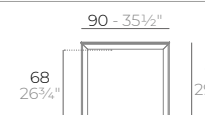

	<p>60x60x74 cm 23½"x23½"x29¼"</p> <p>HPL 12 kg 0,06 m³ - 26 lb 2,12 ft³</p>
	<p>70x70x74 cm 27½"x27½"x29¼"</p> <p>HPL 14 kg 0,08 m³ - 31 lb 2,83 ft³</p>
	<p>80x80x74 cm 31½"x31½"x29¼"</p> <p>HPL 17 kg 0,10 m³ - 37 lb 3,53 ft³</p>
	<p>90x90x74 cm 35½"x35½"x29¼"</p> <p>HPL 20 kg 0,13 m³ - 43 lb 4,59 ft³</p>
	<p>100x100x74 cm 39¼"x39¼"x29¼"</p> <p>HPL 23 kg 0,16 m³ - 50 lb 5,65 ft³</p>
	<p>120x120x74 cm 47¼"x47¼"x29¼"</p> <p>HPL 30 kg 0,23 m³ - 67 lb 8,12 ft³</p>

FRAME ALUMINIUM high table.

	<p>140x60x105 cm 55"x23½"x41¼"</p> <p>HPL 22 kg 0,14 m³ - 48 lb 4,95 ft³</p>
	<p>200x60x105 cm 78¾"x23½"x41¼"</p> <p>HPL 29 kg 0,20 m³ - 62 lb 7,06 ft³</p>

FRAME ALUMINIUM coffee table.

	<p>100x100x32 cm 39¼"x39¼"x12½"</p> <p>HPL 21 kg 0,17 m³ - 45 lb 6 ft³</p>
	<p>160x100x32 cm 63"x39¼"x12½"</p> <p>HPL 31 kg 0,26 m³ - 68 lb 9,18 ft³</p>

Table Top finishes - Acabado de tablero		
HPL Black edge HPL Borde negro	HPL Solid Core	DEKTON® Table top Sobre DEKTON®