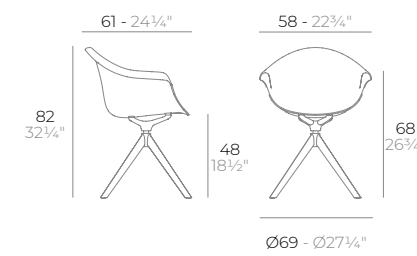

- WHITE
- BLACK

2 uds. 15,1 kg 0,33 m³

2 uds. 33,2 lb 11,8 ft³

MANTA swivel armchair with caster.

- GLOSS WHITE
- GLOSS BLACK
- CLEAR CRISTAL
- CLEAR AMBAR
- CLEAR FUME

- WHITE
- BLACK

2 uds. 15,1 kg 0,14 m³

2 uds. 33,2 lb 5 ft³

INCASSO swivel armchair with caster.

- WHITE
- BLACK
- ECRU
- TORTORA
- MELON

- WHITE
- BLACK

- WOOD 1
- WOOD 2

2 uds. 18,6 kg 0,33 m³

2 uds. 41 lb 11,8 ft³

MANTA swivel armchair with wooden legs.

- GLOSS WHITE
- GLOSS BLACK
- CLEAR CRISTAL
- CLEAR AMBAR
- CLEAR FUME

- WHITE
- BLACK

- WOOD 1
- WOOD 2

2 uds. 18,6 kg 0,14 m³

2 uds. 41 lb 5 ft³

INCASSO swivel armchair with wooden legs.

AFRICA armchair.

Basic. Básico.