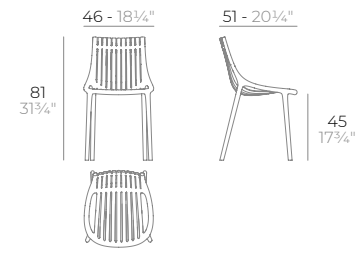

AFRICA armchair.

Basic. Básico.

REVOLUTION
Recycled plastic from the Mediterranean*

Lacquered. Lacado.

☐ WHITE	☐ LACQ. WHITE
☐ BLACK	☐ LACQ. BLACK
☐ ECRU	☐ LACQ. RED
☐ RED	☐ LACQ. ANTH.
☐ BRONZE	☐ MILOS (R)
☐ PICKLE	☐ CALA (R)
☐ NAVY	☐ MANTA (R)

4 uds. 28,6 kg 0,42 m³

4 uds. 63 lb 14,7 ft³

AFRICA chair.

Basic. Básico.

REVOLUTION
Recycled plastic from the Mediterranean*

Lacquered. Lacado.

☐ WHITE	☐ LACQ. WHITE
☐ BLACK	☐ LACQ. BLACK
☐ ECRU	☐ LACQ. RED
☐ RED	☐ LACQ. ANTH.
☐ BRONZE	☐ MILOS (R)
☐ PICKLE	☐ CALA (R)
☐ NAVY	☐ MANTA (R)

4 uds. 18,5 kg 0,36 m³

4 uds. 40,8 lb 12,7 ft³

AFRICA lounge chair.

Basic. Básico.

Lacquered. Lacado.

FABRICS

Group 1 AB

Group 1 C

Group 2

☐ WHITE	☐ LACQ. WHITE
☐ BLACK	☐ LACQ. BLACK
☐ ECRU	☐ LACQ. ANTH.
☐ PURJAI RED	☐ LACQ. PURJAI RED
☐ CREMA	☐ LACQ. CREMA
☐ MODO GREEN	☐ LACQ. MODO GREEN
☐ NOTTE BLUE	☐ LACQ. NOTTE BLUE

2 uds. 20,1 kg 0,63 m³

2 uds. 44,2 lb 22,3 ft³

DELTA chair with arms.

Basic. Básico.

Lacquered. Lacado.

☐ WHITE	☐ LACQ. WHITE
☐ BLACK	☐ LACQ. BLACK
☐ ECRU	☐ LACQ. RED
☐ RED	☐ LACQ. ANTH.
☐ BRONZE	

4 uds. 16 kg 0,4 m³

4 uds. 35,3 lb 14,1 ft³

IBIZA chair

Basic. Básico.

REVOLUTION
Recycled plastic from the Mediterranean*

☐ WHITE
☐ BLACK
☐ ECRU
☐ PICKLE

☐ MILOS (R)
☐ CALA (R)
☐ MANTA (R)

4 uds. 23,7 kg 0,32 m³

4 uds. 52,2 lb 11,2 ft³

IBIZA armchair

Basic. Básico.

REVOLUTION
Recycled plastic from the Mediterranean*

☐ WHITE
☐ BLACK
☐ ECRU
☐ PICKLE

☐ MILOS (R)
☐ CALA (R)
☐ MANTA (R)

4 uds. 25,7 kg 0,51 m³

4 uds. 56,8 lb 17,9 ft³

IBIZA chair with arms

Basic. Básico.

REVOLUTION
Recycled plastic from the Mediterranean*

☐ WHITE
☐ BLACK
☐ ECRU
☐ PICKLE

☐ MILOS (R)
☐ CALA (R)
☐ MANTA (R)

4 uds. 25,3 kg 0,38 m³

4 uds. 55,7 lb 13,6 ft³

IBIZA lounge chair

Basic. Básico.

REVOLUTION
Recycled plastic from the Mediterranean*

☐ WHITE
☐ BLACK
☐ ECRU
☐ PICKLE

☐ MILOS (R)
☐ CALA (R)
☐ MANTA (R)

4 uds. 38,7 kg 0,93 m³

4 uds. 85,3 lb 32,7 ft³