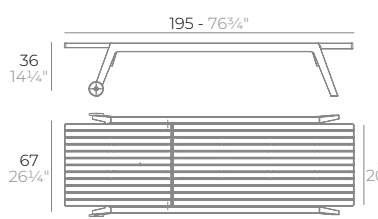

SPRITZ stool.

H.75cm

Basic. Básico.

Pack 2 Stools + Table.
Pack 2 taburetes + mesa.
(2x 56019 + 1x 56018)

H.66cm

Basic. Básico.

Pack 2 Stools + Table.
Pack 2 taburetes + mesa.
(2x 56020 + 1x 56018)

Price per unit Precio unidad	Basic colours Colores básicos	Other Colours Otros colores	Packaging Embalaje
	WHITE BLACK ECRU MOSTAZA BRONZE		4 uds. 22 kg 0,35 m ³ 4 uds. 48,5 lb 12,2 ft ³
	WHITE BLACK ECRU MOSTAZA BRONZE		4 uds. 21,8 kg 0,32 m ³ 4 uds. 48,1 lb 11,1 ft ³

SUN LOUNGERS
TUMBONAS

SPRITZ sun lounger.

Basic. Básico.
(Price/unit in 12 units package)

Basic. Básico.
(Price/unit in 4 units package)

Price per unit Precio unidad	Basic colours Colores básicos	Other Colours Otros colores	Packaging Embalaje
	WHITE GREY ECRU BRONZE		4 uds. 74 kg 1,2 m ³ 4 uds. 163,1 lb 42,3 ft ³
	WHITE GREY ECRU BRONZE		4 uds. 106,6 kg 1,34 m ³ 4 uds. 235 lb 47,5 ft ³