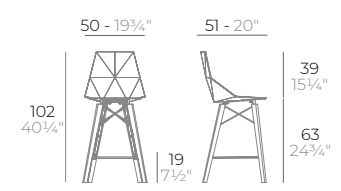

Basic. Básico.

Lacquered. Lacado.

Basic. Básico.

Lacquered. Lacado.

Price per unit Precio unidad	Seat colour Color de asiento	Metal Colour Color del metal	Wood Madera	Packaging Embalaje
	WHITE BLACK ECRU	WHITE BLACK	WOOD 1 WOOD 2	4 uds. 30,5 kg 0,48 m³ 4 uds. 67,3 lb 17 ft³
	LACQ. WHITE LACQ. BLACK LACQ. ANTH.	WHITE BLACK	WOOD 1 WOOD 2	4 uds. 25,2 kg 0,44 m³ 4 uds. 55,6 lb 15,6 ft³