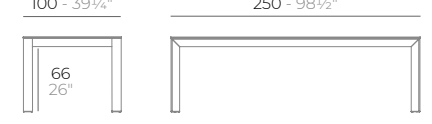

FRAME ALUMINIUM lounge table.

	160x80x74 cm 63"x31½"x29¼" HPL 28 kg 0,21 m³ - 62 lb 7 ft³
	160x90x74 cm 63"x35½"x29¼" HPL 30 kg 0,23 m³ - 66 lb 8,12 ft³
	160x100x74 cm 63"x39¼"x29¼" HPL 33 kg 0,26 m³ - 71 lb 9,18 ft³
	180x80x74 cm 70¾"x31½"x29¼" HPL 31 kg 0,23 m³ - 67 lb 8,12 ft³
	200x90x74 cm 78¾"x35½"x29¼" HPL 36 kg 0,3 m³ - 80 lb 10,6 ft³
	200x100x74 cm 78¾"x39¼"x29¼" HPL 40 kg 0,33 m³ - 86 lb 11,7 ft³
	250x100x74 cm 98½"x39¼"x29¼" HPL 0,4 m³ - 12,2 ft³
	300x120x74 cm 118"x47¼"x29¼" HPL 69 kg 0,6 m³ - 150 lb 21,2 ft³

Table Top finishes - Acabado de tablero		
HPL Black edge HPL Borde negro	HPL Solid Core	DEKTON® Table top Sobre DEKTON®