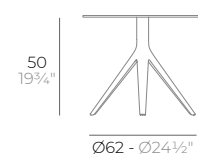

Fijo Fixed Abatible Collapsible top Fijo para vidrio Fixed for glass

Tableros disponibles Available table tops

MARI-SOL Low Table 3P

Ø62x50 cm - Ø24½"x19¾"

4 ud - 17,1 kg 0,22 m³ - 37,75 lb 7,84 ft³

- Ø50 cm Ø19¼" 50 x 50 cm 19¼" x 19¼"
- Ø59 cm Ø23¼" 59 x 59 cm 23¼" x 23¼"
- Ø69 cm Ø27¼"