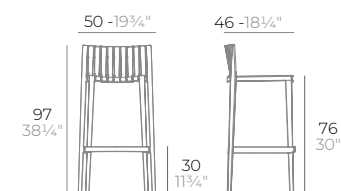

BROOKLYN stool.

H.76cm

Basic. Básico.

Lacquered. Lacado.

H.66cm

Basic. Básico.

Lacquered. Lacado.

Price per unit Precio unidad	Seat colour Color de asiento	Metal Colour Color del metal	Wood Madera	Packaging Embalaje
	WHITE BLACK ECRU RED TORTORA PICKLE	LACQ. WHITE LACQ. BLACK LACQ. RED LACQ. ANTH.	WOOD 1 WOOD 2	4 uds. 20,2 kg 0,35 m ³ 4 uds. 44,5 lb 12,2 ft ³
	WHITE BLACK ECRU RED TORTORA PICKLE	LACQ. WHITE LACQ. BLACK LACQ. RED LACQ. ANTH.	WOOD 1 WOOD 2	4 uds. 16,5 kg 0,31 m ³ 4 uds. 36,4 lb 11 ft ³

SPRITZ stool.

H.75cm

Basic. Básico.

Pack 2 Stools + Table.
Pack 2 taburetes + mesa.
(2x 56019 + 1x 56018)

H.66cm

Basic. Básico.

Pack 2 Stools + Table.
Pack 2 taburetes + mesa.
(2x 56020 + 1x 56018)

Price per unit Precio unidad	Basic colours Colores básicos	Other Colours Otros colores	Packaging Embalaje
	WHITE BLACK ECRU MOSTAZA BRONZE		4 uds. 22 kg 0,35 m ³ 4 uds. 48,5 lb 12,2 ft ³
	WHITE BLACK ECRU MOSTAZA BRONZE		4 uds. 21,8 kg 0,32 m ³ 4 uds. 48,1 lb 11,1 ft ³