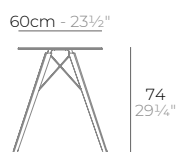

FRAME ALUMINIUM lounge table.

	<p>160x80x74 cm 63"x31½"x29¼"</p> <p>HPL 28 kg 0,21 m³ - 62 lb 7 ft³</p>
	<p>160x90x74 cm 63"x35½"x29¼"</p> <p>HPL 30 kg 0,23 m³ - 66 lb 8,12 ft³</p>
	<p>160x100x74 cm 63"x39¼"x29¼"</p> <p>HPL 33 kg 0,26 m³ - 71 lb 9,18 ft³</p>
	<p>180x80x74 cm 70¾"x31½"x29¼"</p> <p>HPL 31 kg 0,23 m³ - 67 lb 8,12 ft³</p>
	<p>200x90x74 cm 78¾"x35½"x29¼"</p> <p>HPL 36 kg 0,3 m³ - 80 lb 10,6 ft³</p>
	<p>200x100x74 cm 78¾"x39¼"x29¼"</p> <p>HPL 40 kg 0,33 m³ - 86 lb 11,7 ft³</p>
	<p>250x100x74 cm 98½"x39¼"x29¼"</p> <p>HPL 0,4 m³ - 12,2 ft³</p>
	<p>300x120x74 cm 118"x47¼"x29¼"</p> <p>HPL 69 kg 0,6 m³ - 150 lb 21,2 ft³</p>

60x60x74 cm
 23½"x23½"x29¼"
 4u. HPL 44kg 0,67m³ - 97lb 23,7ft³

70x70x74 cm
 27½"x27½"x29¼"
 4u. HPL 52kg 0,68m³ - 114lb 24ft³

80x80x74 cm
 31½"x31½"x29¼"
 4u. HPL 60kg 0,69m³ - 133lb 24,5ft³

Ø60x74 cm
 Ø23½"x29¼"
 4u. HPL 40kg 0,67m³ - 88lb 23,7ft³

Ø70x74 cm
 Ø27½"x29¼"
 4u. HPL 46kg 0,68m³ - 101lb 24ft³

Ø80x74 cm
 Ø31½"x29¼"
 4u. HPL 53kg 0,69m³ - 116lb 24,5ft³

FAZ WOOD high table.

50x50x105 cm
 19¾"x19¾"x41¼"
 4u. HPL 43kg 0,72m³ - 95lb 25,5ft³

60x60x105 cm
 23½"x23½"x41¼"
 4u. HPL 49kg 0,72m³ - 108lb 25,5ft³