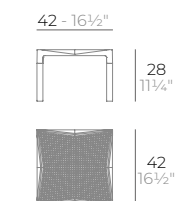

AFRICA sun lounger.

Basic. Básico.
(Price/unit in 12 units package)

Basic. Básico.
(Price/unit in 4 units package)

Optional.

Spare Canvas Kit (batyline fabric)
Kit lona de recambio (tejido batyline)

Price per unit
Precio unidad

Basic colours
Colores básicos

- WHITE
- GREY
- ECRU

discover more!
conoce más!

IBIZA sun lounger's table.

Basic. Básico.

- WHITE
- BLACK
- ECRU
- PICKLE

IBIZA sun lounger.

Basic. Básico.

REVOLUTION
Recycled plastic from the Mediterranean*

- stackable
- UNE-EN 581-1/2/3
- BIFMA ANSI/BIFMA X5.4
- Fire proof UNE EN 1021 IMO A.652 UNI 9175 BS 5852
- light exposure ISO 4892-2

- WHITE
- ECRU
- MILOS (R)
- CALA (R)
- MANTA (R)

4 uds. 71,7 kg 1,17 m³
4 uds. 158,1 lb 41,3 ft³

**TABLES
MESAS**

IBIZA side table / low stool

Basic. Básico.

REVOLUTION
Recycled plastic from the Mediterranean*

- stackable
- Fire proof UNE EN 1021 IMO A.652 UNI 9175 BS 5852
- light exposure ISO 4892-2

- WHITE
- BLACK
- ECRU
- PICKLE
- MILOS (R)
- CALA (R)
- MANTA (R)

4 uds. 15,3 kg 0,22 m³
4 uds. 33,8 lb 7,7 ft³

VOXEL sun lounger.

Basic. Básico.
(Price/unit in 12 units package)

Basic. Básico.
(Price/unit in 4 units package)

Optional.

Spare Canvas Kit (batyline fabric)
Kit lona de recambio (tejido batyline)

Price per unit
Precio unidad

Basic colours
Colores básicos

- WHITE
- GREY
- ECRU

4 uds. 88,4 kg 1,2 m³
4 uds. 194,8 lb 42,2 ft³

VOXEL sun lounger's table.

Basic. Básico.

- WHITE
- GREY
- ECRU

4 uds. 9 kg 0,04 m³
4 uds. 19,8 lb 1,6 ft³

VOXEL sun lounger table.

Basic. Básico.

- stackable
- Fire proof UNE EN 1021 IMO A.652 UNI 9175 BS 5852
- light exposure ISO 4892-2

- WHITE
- GRAY
- ECRU

4 uds. 9 kg 0,04 m³
4 uds. 19,8 lb 1,6 ft³

SOLID coffee table.

Basic. Básico.

- stackable max. 6
- Fire proof UNE EN 1021 IMO A.652 UNI 9175 BS 5852
- light exposure ISO 4892-2

- WHITE
- BLACK
- ECRU

4 uds. 41,3 kg 0,58 m³
4 uds. 91 lb 20,5 ft³

SOLID dinning table.

Basic. Básico.