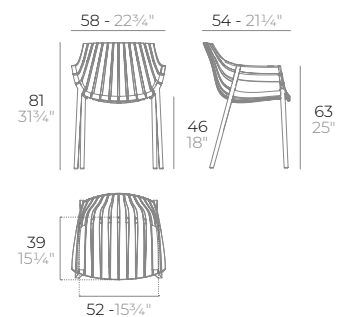

4 uds. 22,3 kg 0,39 m³
4 uds. 49,2 lb 13,9 ft³

SPRITZ chair.

Basic. Básico.

- WHITE
- BLACK
- ECRU
- MOSTAZA
- BRONZE

4 uds. 20 kg 0,34 m³
4 uds. 44,1 lb 11,9 ft³

SPRITZ chair with arms.

Basic. Básico.

- WHITE
- BLACK
- ECRU
- MOSTAZA
- BRONZE

4 uds. 23 kg 0,39 m³
4 uds. 50,7 lb 13,7 ft³

SPRITZ armchair.

Basic. Básico.

- WHITE
- BLACK
- ECRU
- MOSTAZA
- BRONZE

4 uds. 34 kg 0,44 m³
4 uds. 75 lb 15,7 ft³

SOLID chair.

Basic. Básico.

- WHITE
- BLACK
- ECRU
- BRONZE

4 uds. 21,1 kg 0,34 m³
4 uds. 46,4 lb 12,1 ft³

SPRITZ lounge chair.

Basic. Básico.

- WHITE
- BLACK
- ECRU
- MOSTAZA
- BRONZE

4 uds. 26 kg 0,46 m³
4 uds. 57,3 lb 16,3 ft³

SOLID armchair.

Basic. Básico.

- WHITE
- BLACK
- ECRU
- BRONZE