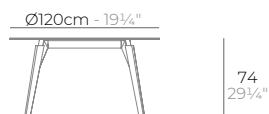

FAZ WOOD dining table.

Leg's colors - Color de estructura
WOOD 1 WOOD 2
WHITE BLACK ECRU
Table Top finishes - Acabado de tablero
HPL Black edge HPL Borde negro | HPL Solid Core | DEKTON® Table top Sobre DEKTON®

60x60x74 cm
23½"x23½"x29¼"
4u. HPL 44kg 0,67m³ - 97lb 23,7ft³

70x70x74 cm
27½"x27½"x29¼"
4u. HPL 52kg 0,68m³ - 114lb 24ft³

80x80x74 cm
31½"x31½"x29¼"
4u. HPL 60kg 0,69m³ - 133lb 24,5ft³

Ø60x74 cm
Ø23½"x29¼"
4u. HPL 40kg 0,67m³ - 88lb 23,7ft³

Ø70x74 cm
Ø27½"x29¼"
4u. HPL 46kg 0,68m³ - 101lb 24ft³

Ø80x74 cm
Ø31½"x29¼"
4u. HPL 53kg 0,69m³ - 116lb 24,5ft³

FAZ WOOD high table.

50x50x105 cm
19¾"x19¾"x41¼"
4u. HPL 43kg 0,72m³ - 95lb 25,5ft³

60x60x105 cm
23½"x23½"x41¼"
4u. HPL 49kg 0,72m³ - 108lb 25,5ft³

Ø50x105 cm
Ø19¾"x41¼"
4u. HPL 40kg 0,72m³ - 89lb 25,5ft³

Ø60x105 cm
Ø23½"x41¼"
4u. HPL 45kg 0,72m³ - 99lb 25,5ft³

FAZ WOOD lounge table.

90x90x74 cm
35½"x35½"x29¼"
1u. HPL 27kg 0,18m³ - 60lb 6,5ft³

100x100x74 cm
39¼"x39¼"x29¼"
1u. HPL 31kg 0,22m³ - 68lb 7,8ft³

Ø120x74 cm
Ø47¼"x29¼"
1u. HPL 35kg 0,31m³ - 77lb 10,9ft³

Ø140x74 cm
Ø55"x29¼"
1u. HPL 41kg 0,41m³ - 89lb 14,5ft³

200x90x74 cm
78¾"x35½"x29¼"
1u. HPL 47kg 0,38m³ - 103lb 13,4ft³

200x100x74 cm
78¾"x39¼"x29¼"
1u. HPL 50kg 0,41m³ - 110lb 14,6ft³