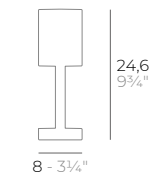

The Table Lamps are preset with a DMX address.
(Channels 13 / 14 / 15 / 16)
If you want to create zones and control them separately you must
communicate this before confirming the order.
DMX Transmitter Required (not included).

Las lámparas de mesa vienen con una dirección DMX asignada.
(Canales 13 / 14 / 15 / 16)
Para crear zonas y controlarlas independientemente, es necesario
asignar otras direcciones DMX a las lámparas de mesa. Debe
indicarse en la confirmación del pedido.
Controlador DMX Necesario (no incluido).

AFRICA CHAIR
65036

AFRICA ARMCHAIR
65005

BROOKLYN CHAIRS
65037, 65038

DELTA CHAIR
66026

FAZ CHAIRS
(WOOD, CLEAR, INOX.)
54294, 54063, 54045, 54295,
54062, 54044

IBIZA CHAIR
65040

IBIZA ARMCHAIR
65041

IBIZA CHAIR WITH ARMS
65044

IBIZA LOUNGE CHAIR
65039

KES CHAIRS
64018, 64017

KIMONO CHAIR
54299

LA PEDRERA
65004

LOVE CHAIR
65042

QUARTZ CHAIRS
54194, 54195

SABINAS ARMCHAIR
45012

SOLID CHAIR
55024

SOLID ARMCHAIR
55027

SOLID LOUNGE CHAIR
55023

SOLID SOFA
55022

SPRITZ ARMCHAIR
56017

SPRITZ CHAIR &
CHAIR WITH ARMS
56016, 56015

SPRITZ LOUNGE CHAIR
56024

SPRITZ SOFA
56025

SPRITZ STOOL
56019, 56020

SPRITZ SUN LOUNGER
56027

VASES ARMCHAIR
47070

VOXEL CHAIR
51033

VOXEL ARMCHAIR
51031

WALLSTREET ARMCHAIR
65006