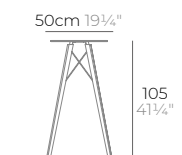

FRAME ALUMINIUM lounge table.

	<p>160x80x74 cm 63"x31½"x29¼"</p> <p>HPL 28 kg 0,21 m³ - 62 lb 7 ft³</p>
	<p>160x90x74 cm 63"x35½"x29¼"</p> <p>HPL 30 kg 0,23 m³ - 66 lb 8,12 ft³</p>
	<p>160x100x74 cm 63"x39¼"x29¼"</p> <p>HPL 33 kg 0,26 m³ - 71 lb 9,18 ft³</p>
	<p>180x80x74 cm 70¾"x31½"x29¼"</p> <p>HPL 31 kg 0,23 m³ - 67 lb 8,12 ft³</p>
	<p>200x90x74 cm 78¾"x35½"x29¼"</p> <p>HPL 36 kg 0,3 m³ - 80 lb 10,6 ft³</p>
	<p>200x100x74 cm 78¾"x39¼"x29¼"</p> <p>HPL 40 kg 0,33 m³ - 86 lb 11,7 ft³</p>
	<p>250x100x74 cm 98½"x39¼"x29¼"</p> <p>HPL 0,4 m³ - 12,2 ft³</p>
	<p>300x120x74 cm 118"x47¼"x29¼"</p> <p>HPL 69 kg 0,6 m³ - 150 lb 21,2 ft³</p>

60x60x74 cm
 23½"x23½"x29¼"
 4u. HPL 44kg 0,67m³ - 97lb 23,7ft³

70x70x74 cm
 27½"x27½"x29¼"
 4u. HPL 52kg 0,68m³ - 114lb 24ft³

80x80x74 cm
 31½"x31½"x29¼"
 4u. HPL 60kg 0,69m³ - 133lb 24,5ft³

Ø60x74 cm
 Ø23½"x29¼"
 4u. HPL 40kg 0,67m³ - 88lb 23,7ft³

Ø70x74 cm
 Ø27½"x29¼"
 4u. HPL 46kg 0,68m³ - 101lb 24ft³

Ø80x74 cm
 Ø31½"x29¼"
 4u. HPL 53kg 0,69m³ - 116lb 24,5ft³

FAZ WOOD high table.

50x50x105 cm
 19¾"x19¾"x41¼"
 4u. HPL 43kg 0,72m³ - 95lb 25,5ft³

60x60x105 cm
 23½"x23½"x41¼"
 4u. HPL 49kg 0,72m³ - 108lb 25,5ft³

Ø50x105 cm
 Ø19¾"x41¼"
 4u. HPL 40kg 0,72m³ - 89lb 25,5ft³

Ø60x105 cm
 Ø23½"x41¼"
 4u. HPL 45kg 0,72m³ - 99lb 25,5ft³

FAZ WOOD lounge table.

90x90x74 cm
 35½"x35½"x29¼"
 1u. HPL 27kg 0,18m³ - 60lb 6,5ft³