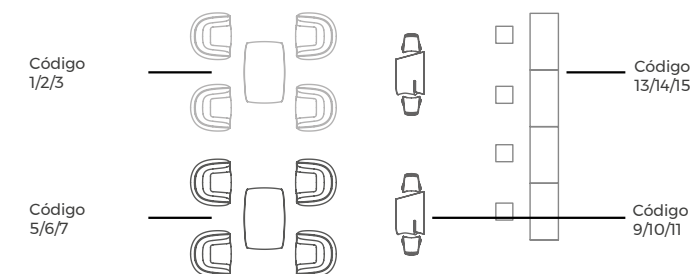

2* Ejemplo de configuración personalizada DMX Wireless Professional