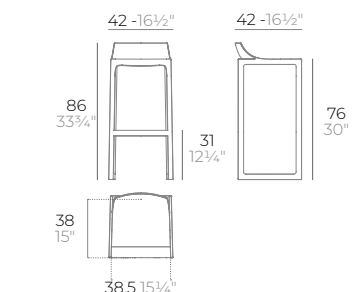

FAZ arm-stool.

H.75cm

Basic. Básico.

Lacquered. Lacado.

4 uds. 30 kg 0,49 m³

4 uds. 66,1 lb 17,2 ft³

H.66cm

Basic. Básico.

Lacquered. Lacado.

4 uds. 26 kg 0,49 m³

4 uds. 57,3 lb 17,3 ft³

WALL STREET stool.

Basic. Básico.

2 uds. 12,9 kg 0,33 m³

2 uds. 28,5 lb 11,6 ft³

VASES bar stool.