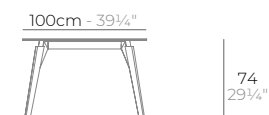

FAZ WOOD dining table.

Leg's colors - Color de estructura
WOOD 1 WOOD 2
WHITE BLACK ECRU
Table Top finishes - Acabado de tablero
HPL Black edge HPL Borde negro | HPL Solid Core | DEKTON® Table top Sobre DEKTON®

60x60x74 cm
23½"x23½"x29¼"
4u. HPL 44kg 0,67m³ - 97lb 23,7ft³

70x70x74 cm
27½"x27½"x29¼"
4u. HPL 52kg 0,68m³ - 114lb 24ft³

80x80x74 cm
31½"x31½"x29¼"
4u. HPL 60kg 0,69m³ - 133lb 24,5ft³

Ø60x74 cm
Ø23½"x29¼"
4u. HPL 40kg 0,67m³ - 88lb 23,7ft³

Ø70x74 cm
Ø27½"x29¼"
4u. HPL 46kg 0,68m³ - 101lb 24ft³

Ø80x74 cm
Ø31½"x29¼"
4u. HPL 53kg 0,69m³ - 116lb 24,5ft³

FAZ WOOD high table.

50x50x105 cm
19¾"x19¾"x41¼"
4u. HPL 43kg 0,72m³ - 95lb 25,5ft³

60x60x105 cm
23½"x23½"x41¼"
4u. HPL 49kg 0,72m³ - 108lb 25,5ft³

Ø50x105 cm
Ø19¾"x41¼"
4u. HPL 40kg 0,72m³ - 89lb 25,5ft³

Ø60x105 cm
Ø23½"x41¼"
4u. HPL 45kg 0,72m³ - 99lb 25,5ft³

FAZ WOOD lounge table.

90x90x74 cm
35½"x35½"x29¼"
1u. HPL 27kg 0,18m³ - 60lb 6,5ft³

100x100x74 cm
39¼"x39¼"x29¼"
1u. HPL 31kg 0,22m³ - 68lb 7,8ft³

Ø120x74 cm
Ø47¼"x29¼"
1u. HPL 35kg 0,31m³ - 77lb 10,9ft³

Ø140x74 cm
Ø55"x29¼"
1u. HPL 41kg 0,41m³ - 89lb 14,5ft³

200x90x74 cm
78¾"x35½"x29¼"
1u. HPL 47kg 0,38m³ - 103lb 13,4ft³

200x100x74 cm
78¾"x39¼"x29¼"
1u. HPL 50kg 0,41m³ - 110lb 14,6ft³