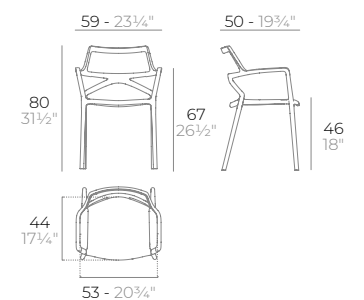

4 uds. 18,5 kg 0,36 m³

4 uds. 40,8 lb 12,7 ft³

AFRICA lounge chair.

Basic. Básico.

Lacquered. Lacado.

FABRICS

Group 1 AB

Group 1 C

2 uds. 20,1 kg 0,63 m³

2 uds. 44,2 lb 22,3 ft³

DELTA chair with arms.

Basic. Básico.

Lacquered. Lacado.

- | | |
|---------------------------------|--------------------------------------|
| <input type="checkbox"/> WHITE | <input type="checkbox"/> LACQ. WHITE |
| <input type="checkbox"/> BLACK | <input type="checkbox"/> LACQ. BLACK |
| <input type="checkbox"/> ECRU | <input type="checkbox"/> LACQ. RED |
| <input type="checkbox"/> RED | <input type="checkbox"/> LACQ. ANTH. |
| <input type="checkbox"/> BRONZE | |

4 uds. 16 kg 0,4 m³

4 uds. 35,3 lb 14,1 ft³

IBIZA chair

Basic. Básico.

REVOLUTION
Recycled plastic from the Mediterranean*

- | |
|---------------------------------|
| <input type="checkbox"/> WHITE |
| <input type="checkbox"/> BLACK |
| <input type="checkbox"/> ECRU |
| <input type="checkbox"/> PICKLE |