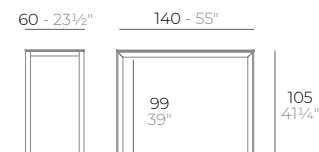

	<p>60x60x74 cm 23½"x23½"x29¼"</p> <p>HPL 12 kg 0,06 m³ - 26 lb 2,12 ft³</p>
	<p>70x70x74 cm 27½"x27½"x29¼"</p> <p>HPL 14 kg 0,08 m³ - 31 lb 2,83 ft³</p>
	<p>80x80x74 cm 31½"x31½"x29¼"</p> <p>HPL 17 kg 0,10 m³ - 37 lb 3,53 ft³</p>
	<p>90x90x74 cm 35½"x35½"x29¼"</p> <p>HPL 20 kg 0,13 m³ - 43 lb 4,59 ft³</p>
	<p>100x100x74 cm 39¼"x39¼"x29¼"</p> <p>HPL 23 kg 0,16 m³ - 50 lb 5,65 ft³</p>
	<p>120x120x74 cm 47¼"x47¼"x29¼"</p> <p>HPL 30 kg 0,23 m³ - 67 lb 8,12 ft³</p>

FRAME ALUMINIUM high table.

	<p>140x60x105 cm 55"x23½"x41¼"</p> <p>HPL 22 kg 0,14 m³ - 48 lb 4,95 ft³</p>
	<p>200x60x105 cm 78¾"x23½"x41¼"</p> <p>HPL 29 kg 0,20 m³ - 62 lb 7,06 ft³</p>

FRAME ALUMINIUM coffee table.

	<p>100x100x32 cm 39¼"x39¼"x12½"</p> <p>HPL 21 kg 0,17 m³ - 45 lb 6 ft³</p>
	<p>160x100x32 cm 63"x39¼"x12½"</p> <p>HPL 31 kg 0,26 m³ - 68 lb 9,18 ft³</p>

Table Top finishes - Acabado de tablero		
HPL Black edge HPL Borde negro	HPL Solid Core	DEKTON® Table top Sobre DEKTON®