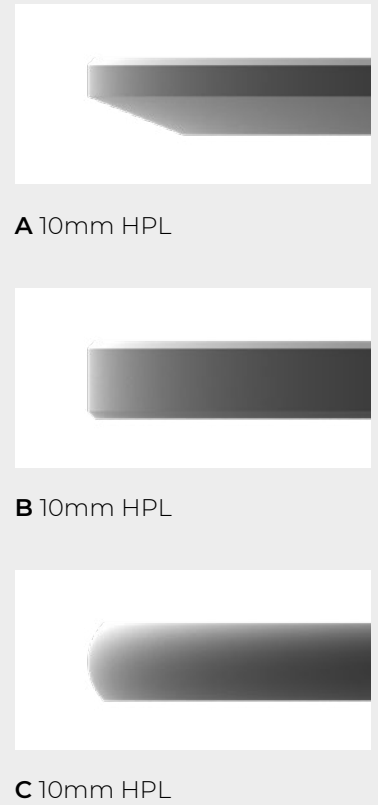

89x89 cm - 35"x35"
 2 ud - 22,4 kg - 0,03 m³ - 98,7 lb 1,25 ft³
- 

100x100 cm - 39¼" x 39¼"
 2 ud - 28,2 kg 0,04 m³ - 62,1 lb 1,5 ft³

- 

119x69 cm - 46¾"x27¼"
 2 ud - 11,5 kg 0,02 m³ - 25,5 lb 0,35 ft³
- 

158x79cm - 62¼" x 31"
 2 ud - 17,6 kg 0,02 m³ - 38,7 lb 0,35 ft³

HPL SOLID CORE FINISHES

HPL BLACK-EDGE FINISHES

DEKTON CERAMIC SURFACES

GLASS SURFACES

HPL EDGES

*Dekton's table tops are not available for collapsable table bases.
 *Los tableros Dekton no están disponibles para piés de mesa abatibles.

Fijo Fixed Abatible Collapsible top Fijo para vidrio Fixed for glass

Tableros disponibles Available table tops

MARI-SOL Low Table 3P

Ø62x50 cm - Ø24½"x19¾"

4 ud - 17,1 kg 0,22 m³ - 37,75 lb 7,84 ft³

- Ø50 cm Ø19¼" 50 x 50 cm 19¼" x 19¼"
- Ø59 cm Ø23¼" 59 x 59 cm 23¼" x 23¼"
- Ø69 cm Ø27¼"