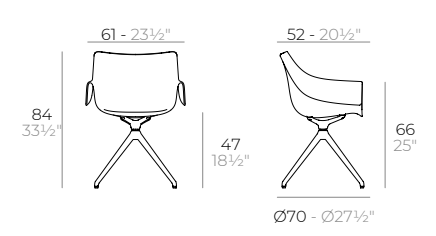

2 uds. 49,4 lb 11,2 ft³

MANTA cantilever armchair.

Seat colour
Color de asiento

Metal Colour
Color del metal

Wood
Madera

Packaging
Embalaje

- GLOSS WHITE
- GLOSS BLACK
- CLEAR CRISTAL
- CLEAR AMBAR
- CLEAR FUME

- WHITE
- BLACK

2 uds. 0 kg 0,32 m³

2 uds. 0 lb 11,2 ft³

INCASSO armchair.

- WHITE
- BLACK
- ECRU
- TORTORA
- MELON

- WHITE
- BLACK

2 uds. 17,2 kg 0,33 m³

2 uds. 38 lb 11,8 ft³

MANTA swivel armchair.

- GLOSS WHITE
- GLOSS BLACK
- CLEAR CRISTAL
- CLEAR AMBAR
- CLEAR FUME

- WHITE
- BLACK

2 uds. 17,2 kg 0,14 m³

2 uds. 38 lb 5 ft³

INCASSO swivel armchair.

- WHITE
- BLACK
- ECRU
- TORTORA
- MELON

- WHITE
- BLACK

2 uds. 15,1 kg 0,33 m³

2 uds. 33,2 lb 11,8 ft³

MANTA swivel armchair with caster.

- GLOSS WHITE
- GLOSS BLACK
- CLEAR CRISTAL
- CLEAR AMBAR
- CLEAR FUME

- WHITE
- BLACK

2 uds. 15,1 kg 0,14 m³