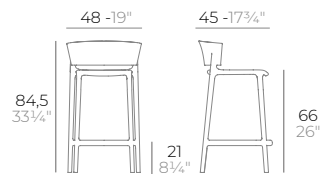

SOLID sofa.

Basic. Básico.

- WHITE
- BLACK
- ECRU
- BRONZE

4 uds. 130,2 kg 1,88 m³
4 uds. 287 lb 66,6 ft³

AFRICA stool.

H.76cm

Basic. Básico.

Lacquered. Lacado.

4 uds. 23,9 kg 0,4 m³

4 uds. 52,6 lb 14 ft³

H.66cm

Basic. Básico.

Lacquered. Lacado.

4 uds. 22,4 kg 0,36 m³

4 uds. 49,3 lb 12,8 ft³

VOXEL stool.

Basic. Básico.

Lacquered. Lacado.

4 uds. 24,6 kg 0,36 m³

4 uds. 54,2 lb 12,8 ft³

IBIZA stool.

H.76cm

Basic. Básico.

4 uds. 27,3 kg 0,36 m³

4 uds. 60,6 lb 12,8 ft³

H.66cm

Basic. Básico.

4 uds. 27,3 kg 0,34 m³

4 uds. 60,2 lb 12,1 ft³

FAZ stool.

H.75cm

Basic. Básico.