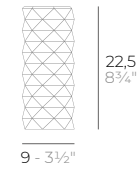

VELA counter's door with hinge.

1 ud. 20,9 kg 0,5 m³ - 46,1 lb 17,6 ft³

MARQUIS table lamp.

Europe plug
USA plug

Europe plug
USA plug

-
-

GATSBY CYLINDER. Table lamp.

Europe plug
USA plug