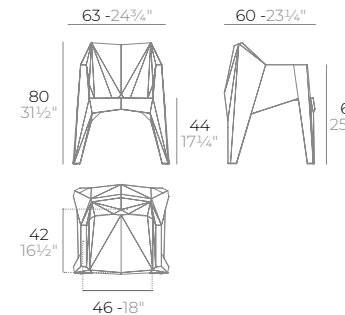

4 uds. 28,6 kg 0,47 m³

4 uds. 63 lb 16,7 ft³

VOXEL armchair.

Basic. Básico.

Lacquered. Lacado.

- WHITE
- BLACK
- ECRU
- RED
- NAVY

- LACQ. WHITE
- LACQ. BLACK
- LACQ. RED
- LACQ. ANTH.

4 uds. 27,2 kg 0,46 m³

4 uds. 60 lb 16,3 ft³

VOXEL chair.

Basic. Básico.

Lacquered. Lacado.

- WHITE
- BLACK
- ECRU
- RED
- NAVY

- LACQ. WHITE
- LACQ. BLACK
- LACQ. RED
- LACQ. ANTH.

4 uds. 25,5 kg 0,42 m³

4 uds. 56,2 lb 14,7 ft³