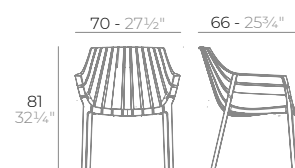

4 uds. 23 kg 0,39 m³
4 uds. 50,7 lb 13,7 ft³

SPRITZ armchair.

Basic. Básico.

- WHITE
- BLACK
- ECRU
- MOSTAZA
- BRONZE

4 uds. 34 kg 0,44 m³
4 uds. 75 lb 15,7 ft³

SOLID chair.

Basic. Básico.

- WHITE
- BLACK
- ECRU
- BRONZE

4 uds. 21,1 kg 0,34 m³
4 uds. 46,4 lb 12,1 ft³

SPRITZ lounge chair.

Basic. Básico.

- WHITE
- BLACK
- ECRU
- MOSTAZA
- BRONZE

4 uds. 26 kg 0,46 m³
4 uds. 57,3 lb 16,3 ft³

SOLID armchair.

Basic. Básico.

- WHITE
- BLACK
- ECRU
- BRONZE

4 uds. 34,4 kg 0,49 m³
4 uds. 75,9 lb 17,3 ft³

SPRITZ sofa.

Basic. Básico.

- WHITE
- BLACK
- ECRU
- MOSTAZA
- BRONZE

4 uds. 47 kg 1,03 m³
4 uds. 103,6 lb 36,3 ft³

SOLID lounge chair.

Basic. Básico.

- WHITE
- BLACK
- ECRU
- BRONZE

4 uds. 54,4 kg 0,93 m³
4 uds. 119,9 lb 32,8 ft³

WALL-STREET armchair.

Basic. Básico.

Lacquered. Lacado.

- WHITE
- BLACK
- ECRU
- RED
- BRONZE
- LACQ. WHITE
- LACQ. BLACK
- LACQ. RED
- LACQ. ANTH.

2 uds. 20,5 kg 0,5 m³
2 uds. 45,1 lb 17,6 ft³