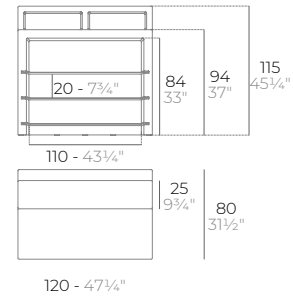

DELTA table base h: 73 cm

Ø62x73 cm - Ø24½"x28¾"
 4 ud - 16,6 kg 0,13 m³ - 10,97 lb 4,56 ft³

● Ø50 cm Ø19¾"	■ 50 x 50 cm 19¾" x 19¾"
● Ø59 cm Ø23¾"	■ 59 x 59 cm 23¾" x 23¾"
● Ø69 cm Ø27¼"	

73
28¾"

Ø62 - Ø24½"

GLASS SURFACES

Glass (10mm)

HPL EDGES

A 10mm HPL

B 10mm HPL

C 10mm HPL

*Dekton's table tops are not available for collapsible table bases.
 *Los tableros Dekton no están disponibles para pies de mesa abatibles.

FIESTA 120cm counter with working area.

1 ud - 52 kg 1,23 m³ - 114,6 lb 43,3 ft³

- Optional.
- 2 HPL Shelves Set
Set de 2 estantes HPL
 - HPL Solid Core - Counter Top
Cubre Barra HPL Solid Core
 - HPL Black Edge - Counter Top
Cubre Barra HPL Borde Negro
 - 8 Caster Set
Set 8 ruedas ø40 mm
 - Bluetooth Sound System Pack 200W