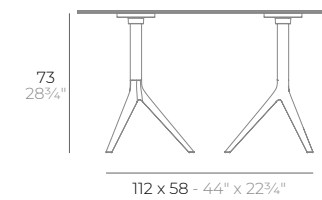

- Ø50 cm Ø19¼" 50 x 50 cm 19¼" x 19¼"
- Ø59 cm Ø23¼" 59 x 59 cm 23¼" x 23¼"
- Ø69 cm Ø27¼"

MARI-SOL Dining Table 4P

Ø80x73 cm - Ø31½"x28¾"

4 ud - 24,2 kg 0,23 m³ - 53,46 lb 8,34 ft³

- Ø79 cm Ø31" 69 x 69 cm 27¼" x 27¼"
- Ø89 cm Ø37" 79 x 79 cm 31" x 31"
- Ø100 cm Ø39¼" 89 x 89 cm 37" x 37"

MARI-SOL Dining Table 4P+

Ø96,5x73 cm - Ø37¾"x28¾"

4 ud - 30,8 kg 0,57 m³ - 67,88 lb 20,31 ft³

- Ø100 cm Ø39¼" 100 x 100 cm 39¼" x 39¼"
- Ø120 cm Ø47¼"

Fijo Fixed Abatible Collapsible top Fijo para vidrio Fixed for glass

Tableros disponibles Available table tops

MARI-SOL Dining Table double 3P

112x58 cm - 44½"x22¾"

1 ud - 9,6 kg 0,11 m³ - 21,18 lb 4,14 ft³

119 x 69 cm 46¾" x 27¼"

MARI-SOL Dining Table double 4P

138x59 cm - 54¼"x23¼"

1 ud - 13 kg 0,17 m³ - 28,54 lb 6,16 ft³

158 x 79 cm 62¼" x 31"

MARI-SOL High Table 3P

Ø62x105 cm - Ø24½"x41¼"

4 ud - 21,6 kg 0,22 m³ - 47,62 lb 7,84 ft³

- Ø50 cm Ø19¼" 50 x 50 cm 19¼" x 19¼"
- Ø59 cm Ø23¼" 59 x 59 cm 23¼" x 23¼"