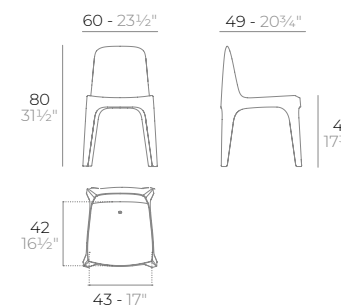

4 uds. 22,3 kg 0,39 m³
4 uds. 49,2 lb 13,9 ft³

SPRITZ chair.

Basic. Básico.

- WHITE
- BLACK
- ECRU
- MOSTAZA
- BRONZE

4 uds. 20 kg 0,34 m³
4 uds. 44,1 lb 11,9 ft³

SPRITZ chair with arms.

Basic. Básico.

- WHITE
- BLACK
- ECRU
- MOSTAZA
- BRONZE

4 uds. 23 kg 0,39 m³
4 uds. 50,7 lb 13,7 ft³

SPRITZ armchair.

Basic. Básico.

- WHITE
- BLACK
- ECRU
- MOSTAZA
- BRONZE

4 uds. 34 kg 0,44 m³
4 uds. 75 lb 15,7 ft³

SOLID chair.

Basic. Básico.

- WHITE
- BLACK
- ECRU
- BRONZE

4 uds. 21,1 kg 0,34 m³
4 uds. 46,4 lb 12,1 ft³

SPRITZ lounge chair.

Basic. Básico.

- WHITE
- BLACK
- ECRU
- MOSTAZA
- BRONZE

4 uds. 26 kg 0,46 m³
4 uds. 57,3 lb 16,3 ft³

SOLID armchair.

Basic. Básico.

- WHITE
- BLACK
- ECRU
- BRONZE

4 uds. 34,4 kg 0,49 m³
4 uds. 75,9 lb 17,3 ft³

SPRITZ sofa.

Basic. Básico.

- WHITE
- BLACK
- ECRU
- MOSTAZA
- BRONZE

4 uds. 47 kg 1,03 m³
4 uds. 103,6 lb 36,3 ft³

SOLID lounge chair.

Basic. Básico.

- WHITE
- BLACK
- ECRU
- BRONZE