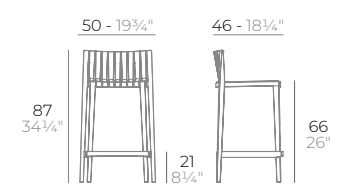

BROOKLYN stool.

H.76cm

Basic. Básico.

Lacquered. Lacado.

H.66cm

Basic. Básico.

Lacquered. Lacado.

Price per unit Precio unidad	Seat colour Color de asiento	Metal Colour Color del metal	Wood Madera	Packaging Embalaje
	WHITE BLACK ECRU RED TORTORA PICKLE	LACQ. WHITE LACQ. BLACK LACQ. RED LACQ. ANTH.	WOOD 1 WOOD 2	4 uds. 20,2 kg 0,35 m ³ 4 uds. 44,5 lb 12,2 ft ³
	WHITE BLACK ECRU RED TORTORA PICKLE	LACQ. WHITE LACQ. BLACK LACQ. RED LACQ. ANTH.	WOOD 1 WOOD 2	4 uds. 16,5 kg 0,31 m ³ 4 uds. 36,4 lb 11 ft ³

SPRITZ stool.

H.75cm

Basic. Básico.

Pack 2 Stools + Table.
Pack 2 taburetes + mesa.
(2x 56019 + 1x 56018)

H.66cm

Basic. Básico.

Pack 2 Stools + Table.
Pack 2 taburetes + mesa.
(2x 56020 + 1x 56018)

Price per unit Precio unidad	Basic colours Colores básicos	Other Colours Otros colores	Packaging Embalaje
	WHITE BLACK ECRU MOSTAZA BRONZE		4 uds. 22 kg 0,35 m ³ 4 uds. 48,5 lb 12,2 ft ³
	WHITE BLACK ECRU MOSTAZA BRONZE		4 uds. 21,8 kg 0,32 m ³ 4 uds. 48,1 lb 11,1 ft ³