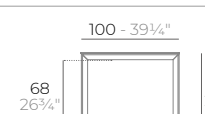

FRAME ALUMINIUM high table.

	<p>140x60x105 cm 55"x23½"x41¼"</p> <p>HPL 22 kg 0,14 m³ - 48 lb 4,95 ft³</p>
	<p>200x60x105 cm 78¾"x23½"x41¼"</p> <p>HPL 29 kg 0,20 m³ - 62 lb 7,06 ft³</p>

FRAME ALUMINIUM coffee table.

	<p>100x100x32 cm 39¼"x39¼"x12½"</p> <p>HPL 21 kg 0,17 m³ - 45 lb 6 ft³</p>
	<p>160x100x32 cm 63"x39¼"x12½"</p> <p>HPL 31 kg 0,26 m³ - 68 lb 9,18 ft³</p>

Table Top finishes - Acabado de tablero		
HPL Black edge HPL Borde negro	HPL Solid Core	DEKTON® Table top Sobre DEKTON®