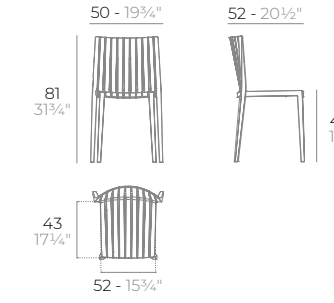

4 uds. 22,3 kg 0,39 m³
4 uds. 49,2 lb 13,9 ft³

SPRITZ chair.

Basic. Básico.

- WHITE
- BLACK
- ECRU
- MOSTAZA
- BRONZE

4 uds. 20 kg 0,34 m³
4 uds. 44,1 lb 11,9 ft³

SPRITZ chair with arms.

Basic. Básico.

- WHITE
- BLACK
- ECRU
- MOSTAZA
- BRONZE

4 uds. 23 kg 0,39 m³
4 uds. 50,7 lb 13,7 ft³

SPRITZ armchair.

Basic. Básico.

- WHITE
- BLACK
- ECRU
- MOSTAZA
- BRONZE

4 uds. 34 kg 0,44 m³
4 uds. 75 lb 15,7 ft³

SOLID chair.

Basic. Básico.

- WHITE
- BLACK
- ECRU
- BRONZE

4 uds. 21,1 kg 0,34 m³
4 uds. 46,4 lb 12,1 ft³

SPRITZ lounge chair.

Basic. Básico.

- WHITE
- BLACK
- ECRU
- MOSTAZA
- BRONZE

4 uds. 26 kg 0,46 m³
4 uds. 57,3 lb 16,3 ft³

SOLID armchair.

Basic. Básico.

- WHITE
- BLACK
- ECRU
- BRONZE