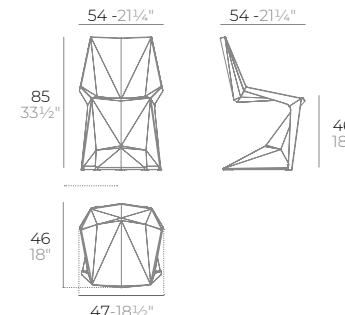

4 uds. 28,6 kg 0,47 m³

4 uds. 63 lb 16,7 ft³

VOXEL armchair.

Basic. Básico.

Lacquered. Lacado.

- WHITE
- BLACK
- ECRU
- RED
- NAVY

- LACQ. WHITE
- LACQ. BLACK
- LACQ. RED
- LACQ. ANTH.

4 uds. 27,2 kg 0,46 m³

4 uds. 60 lb 16,3 ft³

VOXEL chair.

Basic. Básico.

Lacquered. Lacado.

- WHITE
- BLACK
- ECRU
- RED
- NAVY

- LACQ. WHITE
- LACQ. BLACK
- LACQ. RED
- LACQ. ANTH.

4 uds. 25,5 kg 0,42 m³

4 uds. 56,2 lb 14,7 ft³