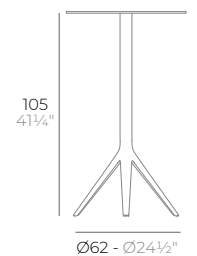

Tableros disponibles Available table tops

MARI-SOL Dining Table double 3P

112x58 cm - 44½"x22¾"

1 ud - 9,6 kg 0,11 m³ - 21,18 lb 4,14 ft³

119 x 69 cm 46¾" x 27¼"

MARI-SOL Dining Table double 4P

138x59 cm - 54¼"x23¼"

1 ud - 13 kg 0,17 m³ - 28,54 lb 6,16 ft³

158 x 79 cm 62¼" x 31"

MARI-SOL High Table 3P

Ø62x105 cm - Ø24½"x41¼"

4 ud - 21,6 kg 0,22 m³ - 47,62 lb 7,84 ft³

- Ø50 cm Ø19¼" 50 x 50 cm 19¼" x 19¼"
- Ø59 cm Ø23¼" 59 x 59 cm 23¼" x 23¼"

MARI-SOL High Table 4P

Ø80x105 cm - Ø31½"x41¼"

4 ud - 26,9 kg 0,23 m³ - 59,38 lb 8,34 ft³

69 x 69 cm 27¼" x 27¼"

MARI-SOL Table Tops

- 

Ø50 cm - Ø19¼"
2 ud - 5,6 kg 0,02 m³ - 12,3 lb 0,58 ft³
- 

Ø59 cm - Ø23½"
2 ud - 7,8 kg 0,02 m³ - 17,2 lb 0,58 ft³
- 

Ø69 cm - Ø27¼"
2 ud - 10,6 kg - 0,22 m³ - 23,3 lb 0,77 ft³
- 

Ø79 cm - Ø31"
2 ud - 13,8 kg 0,03 m³ - 23,3 lb 1 ft³
- 

Ø89 cm - Ø35"
2 ud - 17,6 kg - 0,04 m³ - 38,8 lb 1,25 ft³
- 

Ø100 cm - Ø39¼"
2 ud - 22,2 kg - 0,04 m³ - 48,9 lb 1,5 ft³
- 