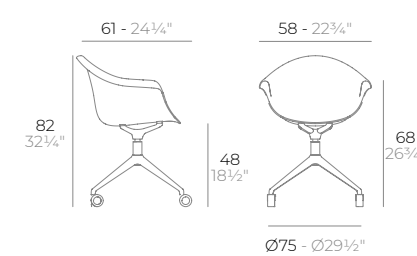

MANTA swivel armchair.

- GLOSS WHITE
- GLOSS BLACK
- CLEAR CRISTAL
- CLEAR AMBAR
- CLEAR FUME

- WHITE
- BLACK

2 uds. 17,2 kg 0,14 m³

2 uds. 38 lb 5 ft³

INCASSO swivel armchair.

- WHITE
- BLACK
- ECRU
- TORTORA
- MELON

- WHITE
- BLACK

2 uds. 15,1 kg 0,33 m³

2 uds. 33,2 lb 11,8 ft³

MANTA swivel armchair with caster.

- GLOSS WHITE
- GLOSS BLACK
- CLEAR CRISTAL
- CLEAR AMBAR
- CLEAR FUME

- WHITE
- BLACK

2 uds. 15,1 kg 0,14 m³

2 uds. 33,2 lb 5 ft³

INCASSO swivel armchair with caster.

- WHITE
- BLACK
- ECRU
- TORTORA
- MELON

- WHITE
- BLACK

- WOOD 1
- WOOD 2

2 uds. 18,6 kg 0,33 m³

2 uds. 41 lb 11,8 ft³

MANTA swivel armchair with wooden legs.