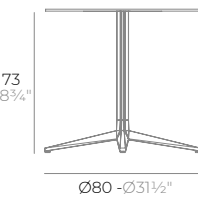

FAZ High Table 3P

Ø65x105 cm
 Ø25½"x41¼"
 4 ud - 15,7 kg 0,14 m³ - 15,43 lb 4,9 ft³

- Ø50 cm Ø19¼" 50 x 50 cm 19¼" x 19¼"
- Ø59 cm Ø23¼" 59 x 59 cm 23¼" x 23¼"

FAZ Dining Table 3P

Ø65x73 cm
 Ø25½"x28¾"
 4 ud - 15,6 kg 0,14 m³ - 14,33 lb 4,94 ft³

- Ø50 cm Ø19¼" 50 x 50 cm 19¼" x 19¼"
- Ø59 cm Ø23¼" 59 x 59 cm 23¼" x 23¼"
- Ø69 cm Ø27¼"

FAZ High Table 4P

Ø80x105 cm
 Ø31½"x41¼"
 4 ud - 26,1 kg 0,31 m³ - 17,47 lb 10,9 ft³

- 69 x 69 cm 27¼" x 27¼"

FAZ Dining Table 4P

Ø80x73 cm
 Ø31½"x28¾"
 4 ud - 24,2 kg 0,24 m³ - 14,42 lb 8,5 ft³

- Ø79 cm Ø31" 69 x 69 cm 27¼" x 27¼"
- Ø89 cm Ø37" 79 x 79 cm 31" x 31"
- Ø100 cm Ø39¼" 89 x 89 cm 37" x 37"

FAZ Dining Table 4P+

Ø96,5x73 cm
 Ø37¾"x28¾"
 4 ud - 30,8 kg 0,34 m³ - 67,88 lb 12 ft³