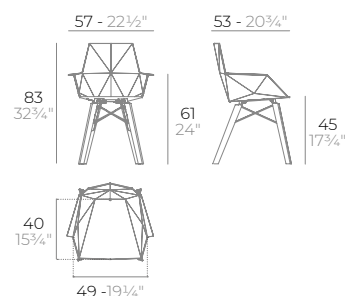

FAZ WOOD armchair.

Basic. Básico.

Lacquered. Lacado.

- WHITE
- BLACK
- ECRU
- LACQ. WHITE
- LACQ. BLACK
- LACQ. ANTH.

- WHITE
- BLACK

- WOOD 1
- WOOD 2

4 uds. 21,6 kg 0,39 m³

4 uds. 47,5 lb 13,6 ft³