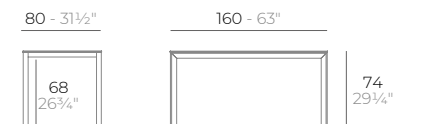

FRAME ALUMINIUM lounge table.

	160x80x74 cm 63"x31½"x29¼" HPL 28 kg 0,21 m³ - 62 lb 7 ft³
	160x90x74 cm 63"x35½"x29¼" HPL 30 kg 0,23 m³ - 66 lb 8,12 ft³
	160x100x74 cm 63"x39¼"x29¼" HPL 33 kg 0,26 m³ - 71 lb 9,18 ft³
	180x80x74 cm 70¾"x31½"x29¼" HPL 31 kg 0,23 m³ - 67 lb 8,12 ft³
	200x90x74 cm 78¾"x35½"x29¼" HPL 36 kg 0,3 m³ - 80 lb 10,6 ft³
	200x100x74 cm 78¾"x39¼"x29¼" HPL 40 kg 0,33 m³ - 86 lb 11,7 ft³
	250x100x74 cm 98½"x39¼"x29¼" HPL 0,4 m³ - 12,2 ft³
	300x120x74 cm 118"x47¼"x29¼" HPL 69 kg 0,6 m³ - 150 lb 21,2 ft³

Table Top finishes - Acabado de tablero		
HPL Black edge HPL Borde negro	HPL Solid Core	DEKTON® Table top Sobre DEKTON®