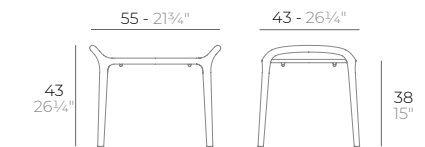

Basic. Básico.

REVOLUTION
Recycled plastic from the Mediterranean*

- stackable
- Fire proof UNE EN 1021 IMO A.652 UNI 9175 BS 5852
- light exposure ISO 4892-2

- WHITE
- BLACK
- ECRU
- PICKLE
- MILOS (R)
- CALA (R)
- MANTA (R)

4 uds. 15,3 kg 0,22 m³
4 uds. 33,8 lb 7,7 ft³