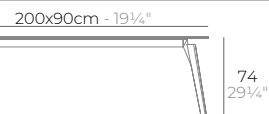

FAZ WOOD dining table.

Leg's colors - Color de estructura
WOOD 1 WOOD 2
WHITE BLACK ECRU
Table Top finishes - Acabado de tablero
HPL Black edge HPL Borde negro | HPL Solid Core | DEKTON® Table top Sobre DEKTON®

60x60x74 cm
23½"x23½"x29¼"
4u. HPL 44kg 0,67m³ - 97lb 23,7ft³

70x70x74 cm
27½"x27½"x29¼"
4u. HPL 52kg 0,68m³ - 114lb 24ft³

80x80x74 cm
31½"x31½"x29¼"
4u. HPL 60kg 0,69m³ - 133lb 24,5ft³

Ø60x74 cm
Ø23½"x29¼"
4u. HPL 40kg 0,67m³ - 88lb 23,7ft³

Ø70x74 cm
Ø27½"x29¼"
4u. HPL 46kg 0,68m³ - 101lb 24ft³

Ø80x74 cm
Ø31½"x29¼"
4u. HPL 53kg 0,69m³ - 116lb 24,5ft³

FAZ WOOD high table.

50x50x105 cm
19¾"x19¾"x41¼"
4u. HPL 43kg 0,72m³ - 95lb 25,5ft³

60x60x105 cm
23½"x23½"x41¼"
4u. HPL 49kg 0,72m³ - 108lb 25,5ft³

Ø50x105 cm
Ø19¾"x41¼"
4u. HPL 40kg 0,72m³ - 89lb 25,5ft³

Ø60x105 cm
Ø23½"x41¼"
4u. HPL 45kg 0,72m³ - 99lb 25,5ft³

FAZ WOOD lounge table.

90x90x74 cm
35½"x35½"x29¼"
1u. HPL 27kg 0,18m³ - 60lb 6,5ft³

100x100x74 cm
39¼"x39¼"x29¼"
1u. HPL 31kg 0,22m³ - 68lb 7,8ft³

Ø120x74 cm
Ø47¼"x29¼"
1u. HPL 35kg 0,31m³ - 77lb 10,9ft³

Ø140x74 cm
Ø55"x29¼"
1u. HPL 41kg 0,41m³ - 89lb 14,5ft³

200x90x74 cm
78¾"x35½"x29¼"
1u. HPL 47kg 0,38m³ - 103lb 13,4ft³

200x100x74 cm
78¾"x39¼"x29¼"
1u. HPL 50kg 0,41m³ - 110lb 14,6ft³