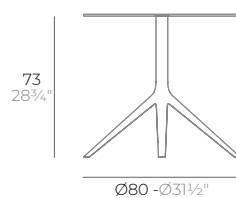

- Ø50 cm Ø19¼" 50 x 50 cm 19¼" x 19¼"
- Ø59 cm Ø23¼" 59 x 59 cm 23¼" x 23¼"
- Ø69 cm Ø27¼"

MARI-SOL Dining Table 4P

Ø80x73 cm - Ø31½"x28¾"

4 ud - 24,2 kg 0,23 m³ - 53,46 lb 8,34 ft³

- Ø79 cm Ø31" 69 x 69 cm 27¼" x 27¼"
- Ø89 cm Ø37" 79 x 79 cm 31" x 31"
- Ø100 cm Ø39¼" 89 x 89 cm 37" x 37"