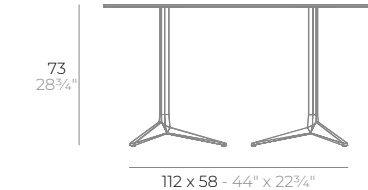

100x100x74 cm
 39¼"x39¼"x29¼"
 1u. HPL 31kg 0,22m³ - 68lb 7,8ft³

Ø120x74 cm
 Ø47¼"x29¼"
 1u. HPL 35kg 0,31m³ - 77lb 10,9ft³

Ø140x74 cm
 Ø55"x29¼"
 1u. HPL 41kg 0,41m³ - 89lb 14,5ft³

200x90x74 cm
 78¾"x35½"x29¼"
 1u. HPL 47kg 0,38m³ - 103lb 13,4ft³

200x100x74 cm
 78¾"x39¼"x29¼"
 1u. HPL 50kg 0,41m³ - 110lb 14,6ft³

Fijo Fixed Abatible Collapsible top Fijo para vidrio Fixed for glass

FAZ Low Table 3P

Ø65x50 cm
 Ø25½"x19¾"
 4 ud - 15,6 kg 0,14 m³ - 13,2 lb 4,94 ft³

- Tableteros disponibles Available table tops
- Ø50 cm Ø19¼" 50 x 50 cm 19¼" x 19¼"
 - Ø59 cm Ø23¼" 59 x 59 cm 23¼" x 23¼"
 - Ø69 cm Ø27¼"

Fijo Fixed Abatible Collapsible top Fijo para vidrio Fixed for glass

FAZ Dining Table Double 3P

112x58 cm
 44½"x22¾"
 1 ud - 8,8 kg 0,10 m³ - 19,58 lb 3,52 ft³

- 119 x 69 cm 46¾" x 27¼"

FAZ Low Table 4P

Ø80x50 cm -
 Ø31½"x19¾"
 4 ud - 23 kg 0,24m³ - 15,65 lb 8,47 ft³

- Ø79 cm Ø31" 69 x 69 cm 27¼" x 27¼"
- Ø89 cm Ø37" 79 x 79 cm 31" x 31"
- Ø100 cm Ø39¼" 89 x 89 cm 37" x 37"