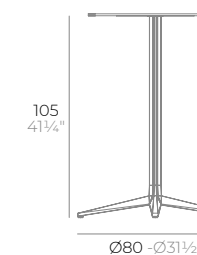

FAZ High Table 3P

Ø65x105 cm
 Ø25½"x41¼"
 4 ud - 15,7 kg 0,14 m³ - 15,43 lb 4,9 ft³

- Ø50 cm Ø19¼" 50 x 50 cm 19¼" x 19¼"
- Ø59 cm Ø23¼" 59 x 59 cm 23¼" x 23¼"

FAZ Dining Table 3P

Ø65x73 cm
 Ø25½"x28¾"
 4 ud - 15,6 kg 0,14 m³ - 14,33 lb 4,94 ft³

- Ø50 cm Ø19¼" 50 x 50 cm 19¼" x 19¼"
- Ø59 cm Ø23¼" 59 x 59 cm 23¼" x 23¼"
- Ø69 cm Ø27¼"

FAZ High Table 4P

Ø80x105 cm
 Ø31½"x41¼"
 4 ud - 26,1 kg 0,31 m³ - 17,47 lb 10,9 ft³

- 69 x 69 cm 27¼" x 27¼"

FAZ Dining Table 4P

Ø80x73 cm
 Ø31½"x28¾"
 4 ud - 24,2 kg 0,24 m³ - 14,42 lb 8,5 ft³

- Ø79 cm Ø31" 69 x 69 cm 27¼" x 27¼"
- Ø89 cm Ø37" 79 x 79 cm 31" x 31"
- Ø100 cm Ø39¼" 89 x 89 cm 37" x 37"

FAZ Dining Table 4P+

Ø96,5x73 cm
 Ø37¾"x28¾"
 4 ud - 30,8 kg 0,34 m³ - 67,88 lb 12 ft³

- Ø100 cm Ø39¼" 100 x 100 cm 39¼" x 39¼"
- Ø120 cm Ø47¼"

FAZ Table Tops

- 

Ø50 cm - Ø19¼"
 2 ud - 5,6 kg 0,02 m³ - 12,3 lb 0,58 ft³
- 

Ø59 cm - Ø23½"
 2 ud - 7,8 kg 0,02 m³ - 17,2 lb 0,58 ft³
- 

Ø69 cm - Ø27¼"
 2 ud - 10,6 kg - 0,22 m³ - 23,3 lb 0,77 ft³
- 