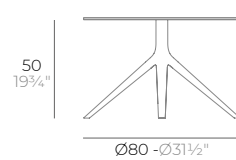

Fijo Fixed Abatible Collapsible top Fijo para vidrio Fixed for glass

Tableros disponibles Available table tops

MARI-SOL Low Table 3P

Ø62x50 cm - Ø24½"x19¾"

4 ud - 17,1 kg 0,22 m³ - 37,75 lb 7,84 ft³

- Ø50 cm Ø19¼" 50 x 50 cm 19¼" x 19¼"
- Ø59 cm Ø23¼" 59 x 59 cm 23¼" x 23¼"
- Ø69 cm Ø27¼"

MARI-SOL Low Table 4P

Ø80x50 cm - Ø31½"x19¾"

4 ud - 22,4 kg 0,23 m³ - 49,52 lb 8,34 ft³

- Ø79 cm Ø31" 69 x 69 cm 27¼" x 27¼"
- Ø89 cm Ø37" 79 x 79 cm 31" x 31"
- Ø100 cm Ø39¼" 89 x 89 cm 37" x 37"

MARI-SOL Low Table 4P+

Ø96,5x50 cm - Ø37¾"x19¾"

4 ud - 29,6 kg 0,57 m³ - 65,30 lb 20,31 ft³

- Ø100 cm Ø39¼" 100 x 100 cm 39¼" x 39¼"
- Ø120 cm Ø47¼"

MARI-SOL Dining Table 3P

Ø62x73 cm - Ø24½"x28¾"

4 ud - 18,7 kg 0,22 m³ - 41,34 lb 7,84 ft³

- Ø50 cm Ø19¼" 50 x 50 cm 19¼" x 19¼"
- Ø59 cm Ø23¼" 59 x 59 cm 23¼" x 23¼"
- Ø69 cm Ø27¼"

MARI-SOL Dining Table 4P

Ø80x73 cm - Ø31½"x28¾"

4 ud - 24,2 kg 0,23 m³ - 53,46 lb 8,34 ft³

- Ø79 cm Ø31" 69 x 69 cm 27¼" x 27¼"
- Ø89 cm Ø37" 79 x 79 cm 31" x 31"
- Ø100 cm Ø39¼" 89 x 89 cm 37" x 37"

MARI-SOL Dining Table 4P+

Ø96,5x73 cm - Ø37¾"x28¾"

4 ud - 30,8 kg 0,57 m³ - 67,88 lb 20,31 ft³

- Ø100 cm Ø39¼" 100 x 100 cm 39¼" x 39¼"
- Ø120 cm Ø47¼"

Fijo Fixed Abatible Collapsible top Fijo para vidrio Fixed for glass

Tableros disponibles Available table tops

MARI-SOL Dining Table double 3P

112x58 cm - 44½"x22¾"

1 ud - 9,6 kg 0,11 m³ - 21,18 lb 4,14 ft³

119 x 69 cm 46¾" x 27¼"

MARI-SOL Dining Table double 4P

138x59 cm - 54¼"x23¼"

1 ud - 13 kg 0,17 m³ - 28,54 lb 6,16 ft³

158 x 79 cm 62¼" x 31"

MARI-SOL High Table 3P

Ø62x105 cm - Ø24½"x41¼"

4 ud - 21,6 kg 0,22 m³ - 47,62 lb 7,84 ft³

- Ø50 cm Ø19¼" 50 x 50 cm 19¼" x 19¼"
- Ø59 cm Ø23¼" 59 x 59 cm 23¼" x 23¼"

MARI-SOL High Table 4P

Ø80x105 cm - Ø31½"x41¼"

4 ud - 26,9 kg 0,23 m³ - 59,38 lb 8,34 ft³

69 x 69 cm 27¼" x 27¼"