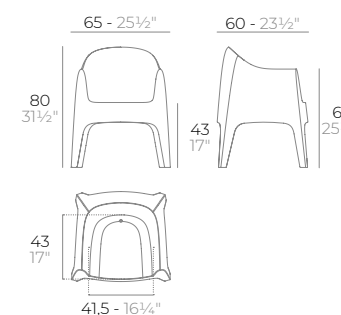

4 uds. 23 kg 0,39 m³
4 uds. 50,7 lb 13,7 ft³

SPRITZ armchair.

Basic. Básico.

- WHITE
- BLACK
- ECRU
- MOSTAZA
- BRONZE

4 uds. 34 kg 0,44 m³
4 uds. 75 lb 15,7 ft³

SOLID chair.

Basic. Básico.

- WHITE
- BLACK
- ECRU
- BRONZE

4 uds. 21,1 kg 0,34 m³
4 uds. 46,4 lb 12,1 ft³

SPRITZ lounge chair.

Basic. Básico.

- WHITE
- BLACK
- ECRU
- MOSTAZA
- BRONZE

4 uds. 26 kg 0,46 m³
4 uds. 57,3 lb 16,3 ft³

SOLID armchair.

Basic. Básico.

- WHITE
- BLACK
- ECRU
- BRONZE

4 uds. 34,4 kg 0,49 m³
4 uds. 75,9 lb 17,3 ft³

SPRITZ sofa.

Basic. Básico.

- WHITE
- BLACK
- ECRU
- MOSTAZA
- BRONZE

4 uds. 47 kg 1,03 m³
4 uds. 103,6 lb 36,3 ft³

SOLID lounge chair.

Basic. Básico.

- WHITE
- BLACK
- ECRU
- BRONZE