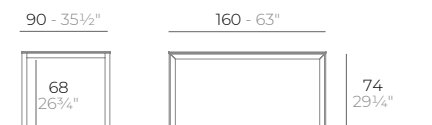

FRAME ALUMINIUM lounge table.

	160x80x74 cm 63"x31½"x29¼" HPL 28 kg 0,21 m³ - 62 lb 7 ft³
	160x90x74 cm 63"x35½"x29¼" HPL 30 kg 0,23 m³ - 66 lb 8,12 ft³
	160x100x74 cm 63"x39¼"x29¼" HPL 33 kg 0,26 m³ - 71 lb 9,18 ft³
	180x80x74 cm 70¾"x31½"x29¼" HPL 31 kg 0,23 m³ - 67 lb 8,12 ft³
	200x90x74 cm 78¾"x35½"x29¼" HPL 36 kg 0,3 m³ - 80 lb 10,6 ft³
	200x100x74 cm 78¾"x39¼"x29¼" HPL 40 kg 0,33 m³ - 86 lb 11,7 ft³
	250x100x74 cm 98½"x39¼"x29¼" HPL 0,4 m³ - 12,2 ft³
	300x120x74 cm 118"x47¼"x29¼" HPL 69 kg 0,6 m³ - 150 lb 21,2 ft³

Table Top finishes - Acabado de tablero		
HPL Black edge HPL Borde negro	HPL Solid Core	DEKTON® Table top Sobre DEKTON®