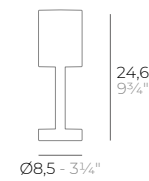

MARQUIS table lamp.

Europe plug
USA plug

Europe plug
USA plug

-
-

GATSBY CYLINDER. Table lamp.

Europe plug
USA plug

Europe plug
USA plug

-
-

GATSBY PRISMA. Table lamp.

Europe plug
USA plug

Europe plug
USA plug

-
-

The Table Lamps are preset with a DMX address.
(Channels 13 / 14 / 15 / 16)
If you want to create zones and control them separately you must
communicate this before confirming the order.
DMX Transmitter Required (not included).

Las lámparas de mesa vienen con una dirección DMX asignada.
(Canales 13 / 14 / 15 / 16)
Para crear zonas y controlarlas independientemente, es necesario
asignar otras direcciones DMX a las lámparas de mesa. Debe
indicarse en la confirmación del pedido.
Controlador DMX Necesario (no incluido).

AFRICA CHAIR
65036

AFRICA ARMCHAIR
65005

BROOKLYN CHAIRS
65037, 65038

DELTA CHAIR
66026

FAZ CHAIRS
(WOOD, CLEAR, INOX.)
54294, 54063, 54045, 54295,
54062, 54044

IBIZA CHAIR
65040

IBIZA ARMCHAIR
65041

IBIZA CHAIR WITH ARMS
65044

IBIZA LOUNGE CHAIR
65039

KES CHAIRS
64018, 64017

KIMONO CHAIR
54299

LA PEDRERA
65004

LOVE CHAIR
65042

QUARTZ CHAIRS
54194, 54195

SABINAS ARMCHAIR
45012

SOLID CHAIR
55024

SOLID ARMCHAIR
55027

SOLID LOUNGE CHAIR
55023

SOLID SOFA
55022

SPRITZ ARMCHAIR
56017

SPRITZ CHAIR &
CHAIR WITH ARMS
56016, 56015

SPRITZ LOUNGE CHAIR
56024

SPRITZ SOFA
56025

SPRITZ STOOL
56019, 56020

SPRITZ SUN LOUNGER
56027

VASES ARMCHAIR
47070

VOXEL CHAIR
51033

VOXEL ARMCHAIR
51031

WALLSTREET ARMCHAIR
65006