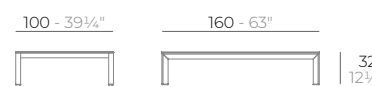

FRAME ALUMINIUM high table.

	<p>140x60x105 cm 55"x23½"x41¼"</p> <p>HPL 22 kg 0,14 m³ - 48 lb 4,95 ft³</p>
	<p>200x60x105 cm 78¾"x23½"x41¼"</p> <p>HPL 29 kg 0,20 m³ - 62 lb 7,06 ft³</p>

FRAME ALUMINIUM coffee table.

	<p>100x100x32 cm 39¼"x39¼"x12½"</p> <p>HPL 21 kg 0,17 m³ - 45 lb 6 ft³</p>
	<p>160x100x32 cm 63"x39¼"x12½"</p> <p>HPL 31 kg 0,26 m³ - 68 lb 9,18 ft³</p>

Table Top finishes - Acabado de tablero		
HPL Black edge HPL Borde negro	HPL Solid Core	DEKTON® Table top Sobre DEKTON®