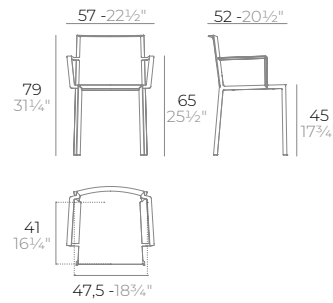

4 uds. 15,1 kg 0,32 m³
4 uds. 33,2 lb 11,5 ft³

QUARTZ chair with arms.

Basic. Básico.

Lacquered. Lacado.

- WHITE
- BLACK
- ECRU
- BRONZE
- TORTORA

- LACQ. WHITE
- LACQ. BLACK
- LACQ. ANTH.

4 uds. 15,4 kg 0,38 m³
4 uds. 34 lb 13,5 ft³