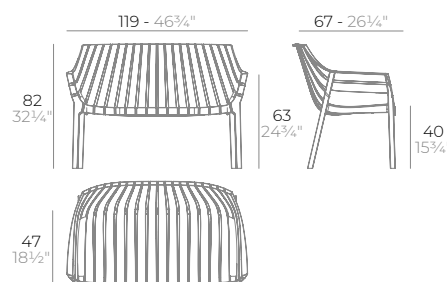

4 uds. 21,1 kg 0,34 m³
4 uds. 46,4 lb 12,1 ft³

SPRITZ lounge chair.

Basic. Básico.

- WHITE
- BLACK
- ECRU
- MOSTAZA
- BRONZE

4 uds. 26 kg 0,46 m³
4 uds. 57,3 lb 16,3 ft³

SOLID armchair.

Basic. Básico.

- WHITE
- BLACK
- ECRU
- BRONZE

4 uds. 34,4 kg 0,49 m³
4 uds. 75,9 lb 17,3 ft³

SPRITZ sofa.

Basic. Básico.

- WHITE
- BLACK
- ECRU
- MOSTAZA
- BRONZE

4 uds. 47 kg 1,03 m³
4 uds. 103,6 lb 36,3 ft³

SOLID lounge chair.

Basic. Básico.

- WHITE
- BLACK
- ECRU
- BRONZE

4 uds. 54,4 kg 0,93 m³
4 uds. 119,9 lb 32,8 ft³

WALL-STREET armchair.

Basic. Básico.

Lacquered. Lacado.

- WHITE
- BLACK
- ECRU
- RED
- BRONZE
- LACQ. WHITE
- LACQ. BLACK
- LACQ. RED
- LACQ. ANTH.

2 uds. 20,5 kg 0,5 m³
2 uds. 45,1 lb 17,6 ft³