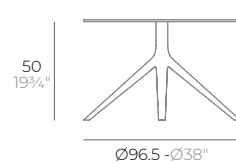

Fijo Fixed Abatible Collapsible top Fijo para vidrio Fixed for glass

Tableros disponibles Available table tops

MARI-SOL Low Table 3P

Ø62x50 cm - Ø24½"x19¾"

4 ud - 17,1 kg 0,22 m³ - 37,75 lb 7,84 ft³

- Ø50 cm Ø19¼" 50 x 50 cm 19¼" x 19¼"
- Ø59 cm Ø23¼" 59 x 59 cm 23¼" x 23¼"
- Ø69 cm Ø27¼"

MARI-SOL Low Table 4P

Ø80x50 cm - Ø31½"x19¾"

4 ud - 22,4 kg 0,23 m³ - 49,52 lb 8,34 ft³

- Ø79 cm Ø31" 69 x 69 cm 27¼" x 27¼"
- Ø89 cm Ø37" 79 x 79 cm 31" x 31"
- Ø100 cm Ø39¼" 89 x 89 cm 37" x 37"

MARI-SOL Low Table 4P+

Ø96,5x50 cm - Ø37¾"x19¾"

4 ud - 29,6 kg 0,57 m³ - 65,30 lb 20,31 ft³

- Ø100 cm Ø39¼" 100 x 100 cm 39¼" x 39¼"
- Ø120 cm Ø47¼"

MARI-SOL Dining Table 3P

Ø62x73 cm - Ø24½"x28¾"

4 ud - 18,7 kg 0,22 m³ - 41,34 lb 7,84 ft³

- Ø50 cm Ø19¼" 50 x 50 cm 19¼" x 19¼"
- Ø59 cm Ø23¼" 59 x 59 cm 23¼" x 23¼"
- Ø69 cm Ø27¼"

MARI-SOL Dining Table 4P

Ø80x73 cm - Ø31½"x28¾"

4 ud - 24,2 kg 0,23 m³ - 53,46 lb 8,34 ft³

- Ø79 cm Ø31" 69 x 69 cm 27¼" x 27¼"
- Ø89 cm Ø37" 79 x 79 cm 31" x 31"
- Ø100 cm Ø39¼" 89 x 89 cm 37" x 37"

MARI-SOL Dining Table 4P+

Ø96,5x73 cm - Ø37¾"x28¾"

4 ud - 30,8 kg 0,57 m³ - 67,88 lb 20,31 ft³

- Ø100 cm Ø39¼" 100 x 100 cm 39¼" x 39¼"
- Ø120 cm Ø47¼"

Fijo Fixed Abatible Collapsible top Fijo para vidrio Fixed for glass

Tableros disponibles Available table tops

MARI-SOL Dining Table double 3P

112x58 cm - 44½"x22¾"

1 ud - 9,6 kg 0,11 m³ - 21,18 lb 4,14 ft³

119 x 69 cm 46¾" x 27¼"

MARI-SOL Dining Table double 4P

138x59 cm - 54¼"x23¼"

1 ud - 13 kg 0,17 m³ - 28,54 lb 6,16 ft³

158 x 79 cm 62¼" x 31"

MARI-SOL High Table 3P

Ø62x105 cm - Ø24½"x41¼"

4 ud - 21,6 kg 0,22 m³ - 47,62 lb 7,84 ft³

- Ø50 cm Ø19¼" 50 x 50 cm 19¼" x 19¼"
- Ø59 cm Ø23¼" 59 x 59 cm 23¼" x 23¼"

MARI-SOL High Table 4P

Ø80x105 cm - Ø31½"x41¼"

4 ud - 26,9 kg 0,23 m³ - 59,38 lb 8,34 ft³

69 x 69 cm 27¼" x 27¼"