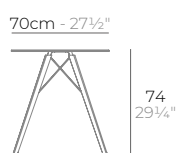

FRAME ALUMINIUM lounge table.

	<p>160x80x74 cm 63"x31½"x29¼"</p> <p>HPL 28 kg 0,21 m³ - 62 lb 7 ft³</p>
	<p>160x90x74 cm 63"x35½"x29¼"</p> <p>HPL 30 kg 0,23 m³ - 66 lb 8,12 ft³</p>
	<p>160x100x74 cm 63"x39¼"x29¼"</p> <p>HPL 33 kg 0,26 m³ - 71 lb 9,18 ft³</p>
	<p>180x80x74 cm 70¾"x31½"x29¼"</p> <p>HPL 31 kg 0,23 m³ - 67 lb 8,12 ft³</p>
	<p>200x90x74 cm 78¾"x35½"x29¼"</p> <p>HPL 36 kg 0,3 m³ - 80 lb 10,6 ft³</p>
	<p>200x100x74 cm 78¾"x39¼"x29¼"</p> <p>HPL 40 kg 0,33 m³ - 86 lb 11,7 ft³</p>
	<p>250x100x74 cm 98½"x39¼"x29¼"</p> <p>HPL 0,4 m³ - 12,2 ft³</p>
	<p>300x120x74 cm 118"x47¼"x29¼"</p> <p>HPL 69 kg 0,6 m³ - 150 lb 21,2 ft³</p>

60x60x74 cm
 23½"x23½"x29¼"
 4u. HPL 44kg 0,67m³ - 97lb 23,7ft³

70x70x74 cm
 27½"x27½"x29¼"
 4u. HPL 52kg 0,68m³ - 114lb 24ft³

80x80x74 cm
 31½"x31½"x29¼"
 4u. HPL 60kg 0,69m³ - 133lb 24,5ft³

Ø60x74 cm
 Ø23½"x29¼"
 4u. HPL 40kg 0,67m³ - 88lb 23,7ft³

Ø70x74 cm
 Ø27½"x29¼"
 4u. HPL 46kg 0,68m³ - 101lb 24ft³

Ø80x74 cm
 Ø31½"x29¼"
 4u. HPL 53kg 0,69m³ - 116lb 24,5ft³

FAZ WOOD high table.

50x50x105 cm
 19¾"x19¾"x41¼"
 4u. HPL 43kg 0,72m³ - 95lb 25,5ft³

60x60x105 cm
 23½"x23½"x41¼"
 4u. HPL 49kg 0,72m³ - 108lb 25,5ft³

Ø50x105 cm
 Ø19¾"x41¼"
 4u. HPL 40kg 0,72m³ - 89lb 25,5ft³

Ø60x105 cm
 Ø23½"x41¼"
 4u. HPL 45kg 0,72m³ - 99lb 25,5ft³

FAZ WOOD lounge table.

90x90x74 cm
 35½"x35½"x29¼"
 1u. HPL 27kg 0,18m³ - 60lb 6,5ft³