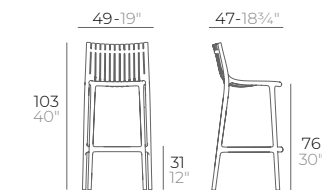

SOLID sofa.

Basic. Básico.

- WHITE
- BLACK
- ECRU
- BRONZE

4 uds. 130,2 kg 1,88 m³
4 uds. 287 lb 66,6 ft³

AFRICA stool.

H.76cm

Basic. Básico.

Lacquered. Lacado.

4 uds. 23,9 kg 0,4 m³

4 uds. 52,6 lb 14 ft³

H.66cm

Basic. Básico.

Lacquered. Lacado.

4 uds. 22,4 kg 0,36 m³

4 uds. 49,3 lb 12,8 ft³

VOXEL stool.

Basic. Básico.

Lacquered. Lacado.

4 uds. 24,6 kg 0,36 m³

4 uds. 54,2 lb 12,8 ft³

IBIZA stool.

H.76cm

Basic. Básico.

4 uds. 27,3 kg 0,36 m³

4 uds. 60,6 lb 12,8 ft³

H.66cm

Basic. Básico.

4 uds. 27,3 kg 0,34 m³

4 uds. 60,2 lb 12,1 ft³

FAZ stool.

H.75cm

Basic. Básico.