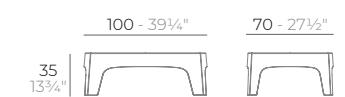

AFRICA sun lounger.

Basic. Básico.
(Price/unit in 12 units package)

Basic. Básico.
(Price/unit in 4 units package)

Optional.

Spare Canvas Kit (batyline fabric)
Kit lona de recambio (tejido batyline)

Price per unit
Precio unidad

Basic colours
Colores básicos

- WHITE
- GREY
- ECRU

discover more!
conoce más!

IBIZA sun lounger's table.

Basic. Básico.

- WHITE
- BLACK
- ECRU
- PICKLE

IBIZA sun lounger.

Basic. Básico.

REVOLUTION
Recycled plastic from the Mediterranean*

- stackable
- UNE-EN 581-1/2/3
- BIFMA ANSI/BIFMA X5.4
- Fire proof UNE EN 1021 IMO A.652 UNI 9175 BS 5852
- light exposure ISO 4892-2

- WHITE
- ECRU
- MILOS (R)
- CALA (R)
- MANTA (R)

4 uds. 71,7 kg 1,17 m³
4 uds. 158,1 lb 41,3 ft³

**TABLES
MESAS**

IBIZA side table / low stool

Basic. Básico.

REVOLUTION
Recycled plastic from the Mediterranean*

- stackable
- Fire proof UNE EN 1021 IMO A.652 UNI 9175 BS 5852
- light exposure ISO 4892-2

- WHITE
- BLACK
- ECRU
- PICKLE
- MILOS (R)
- CALA (R)
- MANTA (R)

4 uds. 15,3 kg 0,22 m³
4 uds. 33,8 lb 7,7 ft³

VOXEL sun lounger.

Basic. Básico.
(Price/unit in 12 units package)

Basic. Básico.
(Price/unit in 4 units package)

Optional.

Spare Canvas Kit (batyline fabric)
Kit lona de recambio (tejido batyline)

Price per unit
Precio unidad

Basic colours
Colores básicos

- WHITE
- GREY
- ECRU

4 uds. 88,4 kg 1,2 m³
4 uds. 194,8 lb 42,2 ft³

VOXEL sun lounger's table.

Basic. Básico.

- WHITE
- GREY
- ECRU

4 uds. 9 kg 0,04 m³
4 uds. 19,8 lb 1,6 ft³

VOXEL sun lounger table.

Basic. Básico.

- stackable
- Fire proof UNE EN 1021 IMO A.652 UNI 9175 BS 5852
- light exposure ISO 4892-2

- WHITE
- GRAY
- ECRU

4 uds. 9 kg 0,04 m³
4 uds. 19,8 lb 1,6 ft³

SOLID coffee table.

Basic. Básico.

- stackable max. 6
- Fire proof UNE EN 1021 IMO A.652 UNI 9175 BS 5852
- light exposure ISO 4892-2

- WHITE
- BLACK
- ECRU

4 uds. 41,3 kg 0,58 m³
4 uds. 91 lb 20,5 ft³

SOLID dinning table.

Basic. Básico.