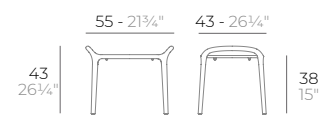

AFRICA sun lounger.

Basic. Básico.
(Price/unit in 12 units package)

Basic. Básico.
(Price/unit in 4 units package)

Optional.

Spare Canvas Kit (batyline fabric)
Kit lona de recambio (tejido batyline)

Price per unit
Precio unidad

Basic colours
Colores básicos

- WHITE
- GREY
- ECRU

discover more!
conoce más!

IBIZA sun lounger's table.

Basic. Básico.

- WHITE
- BLACK
- ECRU
- PICKLE

IBIZA sun lounger.

Basic. Básico.

REVOLUTION
Recycled plastic from the Mediterranean*

- stackable
- UNE-EN 581-1/2/3
- BIFMA ANSI/BIFMA X5.4
- Fire proof UNE EN 1021 IMO A.652 UNI 9175 BS 5852
- light exposure ISO 4892-2

- WHITE
- ECRU
- MILOS (R)
- CALA (R)
- MANTA (R)

4 uds. 71,7 kg 1,17 m³
4 uds. 158,1 lb 41,3 ft³

**TABLES
MESAS**

IBIZA side table / low stool

Basic. Básico.

REVOLUTION
Recycled plastic from the Mediterranean*

- stackable
- Fire proof UNE EN 1021 IMO A.652 UNI 9175 BS 5852
- light exposure ISO 4892-2

- WHITE
- BLACK
- ECRU
- PICKLE
- MILOS (R)
- CALA (R)
- MANTA (R)

4 uds. 15,3 kg 0,22 m³
4 uds. 33,8 lb 7,7 ft³

VOXEL sun lounger.

Basic. Básico.
(Price/unit in 12 units package)

Basic. Básico.
(Price/unit in 4 units package)

Optional.

Spare Canvas Kit (batyline fabric)
Kit lona de recambio (tejido batyline)

Price per unit
Precio unidad

Basic colours
Colores básicos

- WHITE
- GREY
- ECRU

4 uds. 88,4 kg 1,2 m³
4 uds. 194,8 lb 42,2 ft³

VOXEL sun lounger's table.

Basic. Básico.

- WHITE
- GREY
- ECRU

4 uds. 9 kg 0,04 m³
4 uds. 19,8 lb 1,6 ft³

VOXEL sun lounger table.

Basic. Básico.

- stackable
- Fire proof UNE EN 1021 IMO A.652 UNI 9175 BS 5852
- light exposure ISO 4892-2

- WHITE
- GRAY
- ECRU

4 uds. 9 kg 0,04 m³
4 uds. 19,8 lb 1,6 ft³

SOLID coffee table.

Basic. Básico.

- stackable max. 6
- Fire proof UNE EN 1021 IMO A.652 UNI 9175 BS 5852
- light exposure ISO 4892-2

- WHITE
- BLACK
- ECRU

4 uds. 41,3 kg 0,58 m³
4 uds. 91 lb 20,5 ft³

SOLID dinning table.

Basic. Básico.