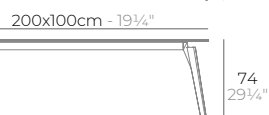

FAZ WOOD dining table.

Leg's colors - Color de estructura
WOOD 1 WOOD 2
WHITE BLACK ECRU
Table Top finishes - Acabado de tablero
HPL Black edge HPL Borde negro | HPL Solid Core | DEKTON® Table top Sobre DEKTON®

60x60x74 cm
23½"x23½"x29¼"
4u. HPL 44kg 0,67m³ - 97lb 23,7ft³

70x70x74 cm
27½"x27½"x29¼"
4u. HPL 52kg 0,68m³ - 114lb 24ft³

80x80x74 cm
31½"x31½"x29¼"
4u. HPL 60kg 0,69m³ - 133lb 24,5ft³

Ø60x74 cm
Ø23½"x29¼"
4u. HPL 40kg 0,67m³ - 88lb 23,7ft³

Ø70x74 cm
Ø27½"x29¼"
4u. HPL 46kg 0,68m³ - 101lb 24ft³

Ø80x74 cm
Ø31½"x29¼"
4u. HPL 53kg 0,69m³ - 116lb 24,5ft³

FAZ WOOD high table.

50x50x105 cm
19¾"x19¾"x41¼"
4u. HPL 43kg 0,72m³ - 95lb 25,5ft³

60x60x105 cm
23½"x23½"x41¼"
4u. HPL 49kg 0,72m³ - 108lb 25,5ft³

Ø50x105 cm
Ø19¾"x41¼"
4u. HPL 40kg 0,72m³ - 89lb 25,5ft³

Ø60x105 cm
Ø23½"x41¼"
4u. HPL 45kg 0,72m³ - 99lb 25,5ft³

FAZ WOOD lounge table.

90x90x74 cm
35½"x35½"x29¼"
1u. HPL 27kg 0,18m³ - 60lb 6,5ft³

100x100x74 cm
39¼"x39¼"x29¼"
1u. HPL 31kg 0,22m³ - 68lb 7,8ft³

Ø120x74 cm
Ø47¼"x29¼"
1u. HPL 35kg 0,31m³ - 77lb 10,9ft³

Ø140x74 cm
Ø55"x29¼"
1u. HPL 41kg 0,41m³ - 89lb 14,5ft³

200x90x74 cm
78¾"x35½"x29¼"
1u. HPL 47kg 0,38m³ - 103lb 13,4ft³

200x100x74 cm
78¾"x39¼"x29¼"
1u. HPL 50kg 0,41m³ - 110lb 14,6ft³