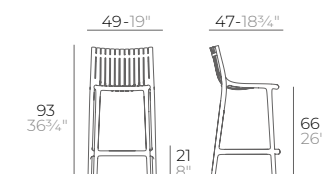

4 uds. 23,9 kg 0,4 m³

4 uds. 52,6 lb 14 ft³

H.66cm

Basic. Básico.

Lacquered. Lacado.

4 uds. 22,4 kg 0,36 m³

4 uds. 49,3 lb 12,8 ft³

VOXEL stool.

Basic. Básico.

Lacquered. Lacado.

4 uds. 24,6 kg 0,36 m³

4 uds. 54,2 lb 12,8 ft³

IBIZA stool.

H.76cm

Basic. Básico.

4 uds. 27,3 kg 0,36 m³

4 uds. 60,6 lb 12,8 ft³

H.66cm

Basic. Básico.

4 uds. 27,3 kg 0,34 m³

4 uds. 60,2 lb 12,1 ft³

FAZ stool.

H.75cm

Basic. Básico.

Lacquered. Lacado.

4 uds. 27,2 kg 0,33 m³

4 uds. 60 lb 11,6 ft³

H.66cm

Basic. Básico.

Lacquered. Lacado.

4 uds. 24 kg 0,49 m³

4 uds. 52,9 lb 17,3 ft³