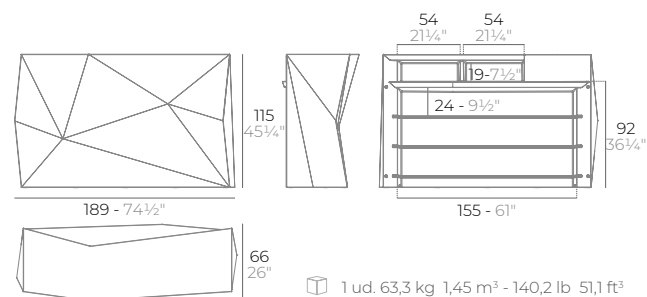

Básico / Basic	Lacado / Lacquered	LED Blanco / White	LED RGBW Cable / Cable	Batería / Battery	LED RGBW DMX* Cable / Cable	Batería / Battery

FAZ center counter

1. Optional.
2. 2 HPL Shelves Set
     Set de 2 estantes HPL
   - HPL Solid Core - Counter Top
     Cubre Barra HPL Solid Core
   - HPL Black Edge - Counter Top
     Cubre Barra HPL Borde Negro
   - 8 Caster Set
     Set 8 ruedas ø40 mm
   - Bluetooth Sound System Pack 200W

Básico / Basic	Lacado / Lacquered	LED Blanco / White	LED RGBW Cable / Cable	Batería / Battery	LED RGBW DMX* Cable / Cable	Batería / Battery