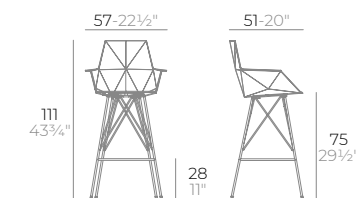

Lacquered. Lacado.

4 uds. 27,2 kg 0,33 m³

4 uds. 60 lb 11,6 ft³

H.66cm

Basic. Básico.

Lacquered. Lacado.

4 uds. 24 kg 0,49 m³

4 uds. 52,9 lb 17,3 ft³

FAZ arm-stool.

H.75cm

Basic. Básico.

Lacquered. Lacado.

4 uds. 30 kg 0,49 m³

4 uds. 66,1 lb 17,2 ft³

H.66cm

Basic. Básico.

Lacquered. Lacado.

4 uds. 26 kg 0,49 m³

4 uds. 57,3 lb 17,3 ft³

WALL STREET stool.

Basic. Básico.

2 uds. 12,9 kg 0,33 m³

2 uds. 28,5 lb 11,6 ft³

VASES bar stool.