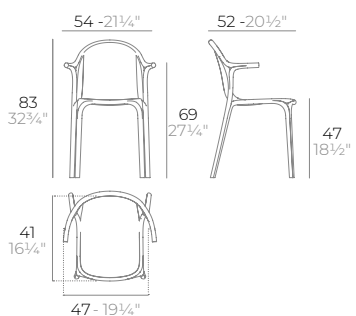

Basic. Básico.

EVOLUTION
Recycled plastic from the Mediterranean*

Lacquered. Lacado.

☐ WHITE	☐ LACQ. WHITE
☐ BLACK	☐ LACQ. BLACK
☐ ECRU	☐ LACQ. ANTH.
☐ TORTORA	☐ MILOS (R)
☐ PICKLE	☐ CALA (R)
	☐ MANTA (R)

4 uds. 23,1 kg 0,43 m³

4 uds. 50,8 lb 15,3 ft³