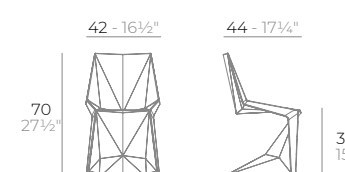

VOXEL mini chair.

Basic. Básico.

Lacquered. Lacado.

- WHITE
- BLACK
- ECRU
- RED
- ALMOND

- LACQ. WHITE
- LACQ. BLACK
- LACQ. RED
- LACQ. ANTH.

4 uds. 13,6 kg 0,21 m³

4 uds. 30 lb 7,5 ft³

QUARTZ folding chair.

Basic. Básico.

- WHITE
- BLACK
- ECRU

4 uds. 21,1 kg 0,16 m³
4 uds. 46,5 lb 5,7 ft³

QUARTZ chair.

Basic. Básico.

Lacquered. Lacado.

- WHITE
- BLACK
- ECRU
- BRONZE
- TORTORA

- LACQ. WHITE
- LACQ. BLACK
- LACQ. ANTH.