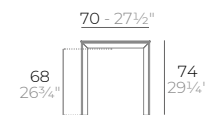

	<p>60x60x74 cm 23½"x23½"x29¼"</p> <p>HPL 12 kg 0,06 m³ - 26 lb 2,12 ft³</p>
	<p>70x70x74 cm 27½"x27½"x29¼"</p> <p>HPL 14 kg 0,08 m³ - 31 lb 2,83 ft³</p>
	<p>80x80x74 cm 31½"x31½"x29¼"</p> <p>HPL 17 kg 0,10 m³ - 37 lb 3,53 ft³</p>
	<p>90x90x74 cm 35½"x35½"x29¼"</p> <p>HPL 20 kg 0,13 m³ - 43 lb 4,59 ft³</p>
	<p>100x100x74 cm 39¼"x39¼"x29¼"</p> <p>HPL 23 kg 0,16 m³ - 50 lb 5,65 ft³</p>
	<p>120x120x74 cm 47¼"x47¼"x29¼"</p> <p>HPL 30 kg 0,23 m³ - 67 lb 8,12 ft³</p>

FRAME ALUMINIUM high table.

	<p>140x60x105 cm 55"x23½"x41¼"</p> <p>HPL 22 kg 0,14 m³ - 48 lb 4,95 ft³</p>
	<p>200x60x105 cm 78¾"x23½"x41¼"</p> <p>HPL 29 kg 0,20 m³ - 62 lb 7,06 ft³</p>

FRAME ALUMINIUM coffee table.

	<p>100x100x32 cm 39¼"x39¼"x12½"</p> <p>HPL 21 kg 0,17 m³ - 45 lb 6 ft³</p>
	<p>160x100x32 cm 63"x39¼"x12½"</p> <p>HPL 31 kg 0,26 m³ - 68 lb 9,18 ft³</p>

Table Top finishes - Acabado de tablero		
HPL Black edge HPL Borde negro	HPL Solid Core	DEKTON® Table top Sobre DEKTON®