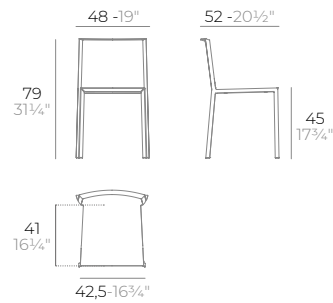

Basic. Básico.

- WHITE
- BLACK
- ECRU

4 uds. 21,1 kg 0,16 m³
4 uds. 46,5 lb 5,7 ft³

QUARTZ chair.

Basic. Básico.

Lacquered. Lacado.

- WHITE
- BLACK
- ECRU
- BRONZE
- TORTORA

- LACQ. WHITE
- LACQ. BLACK
- LACQ. ANTH.

4 uds. 15,1 kg 0,32 m³
4 uds. 33,2 lb 11,5 ft³

QUARTZ chair with arms.

Basic. Básico.

Lacquered. Lacado.

- WHITE
- BLACK
- ECRU
- BRONZE
- TORTORA

- LACQ. WHITE
- LACQ. BLACK
- LACQ. ANTH.

4 uds. 15,4 kg 0,38 m³
4 uds. 34 lb 13,5 ft³