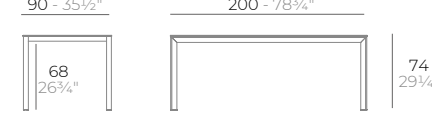

FRAME ALUMINIUM lounge table.

	160x80x74 cm 63"x31½"x29¼" HPL 28 kg 0,21 m³ - 62 lb 7 ft³
	160x90x74 cm 63"x35½"x29¼" HPL 30 kg 0,23 m³ - 66 lb 8,12 ft³
	160x100x74 cm 63"x39¼"x29¼" HPL 33 kg 0,26 m³ - 71 lb 9,18 ft³
	180x80x74 cm 70¾"x31½"x29¼" HPL 31 kg 0,23 m³ - 67 lb 8,12 ft³
	200x90x74 cm 78¾"x35½"x29¼" HPL 36 kg 0,3 m³ - 80 lb 10,6 ft³
	200x100x74 cm 78¾"x39¼"x29¼" HPL 40 kg 0,33 m³ - 86 lb 11,7 ft³
	250x100x74 cm 98½"x39¼"x29¼" HPL 0,4 m³ - 12,2 ft³
	300x120x74 cm 118"x47¼"x29¼" HPL 69 kg 0,6 m³ - 150 lb 21,2 ft³

Table Top finishes - Acabado de tablero		
HPL Black edge HPL Borde negro	HPL Solid Core	DEKTON® Table top Sobre DEKTON®