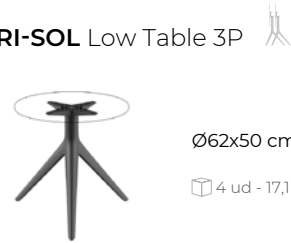

89x89 cm - 35"x35"
 2 ud - 22,4 kg - 0,03 m³ - 98,7 lb 1,25 ft³
- 

100x100 cm - 39¼" x 39¼"
 2 ud - 28,2 kg 0,04 m³ - 62,1 lb 1,5 ft³

- 

119x69 cm - 46¾"x27¼"
 2 ud - 11,5 kg 0,02 m³ - 25,5 lb 0,35 ft³
- 

158x79cm - 62¼" x 31"
 2 ud - 17,6 kg 0,02 m³ - 38,7 lb 0,35 ft³

HPL SOLID CORE FINISHES

HPL BLACK-EDGE FINISHES

DEKTON CERAMIC SURFACES

GLASS SURFACES

HPL EDGES

*Dekton's table tops are not available for collapsable table bases.
 *Los tableros Dekton no están disponibles para piés de mesa abatibles.

Fijo Fixed Abatible Collapsible top Fijo para vidrio Fixed for glass

Tableros disponibles Available table tops

MARI-SOL Low Table 3P

Ø62x50 cm - Ø24½"x19¾"

4 ud - 17,1 kg 0,22 m³ - 37,75 lb 7,84 ft³

- Ø50 cm Ø19¼" 50 x 50 cm 19¼" x 19¼"
- Ø59 cm Ø23¼" 59 x 59 cm 23¼" x 23¼"
- Ø69 cm Ø27¼"