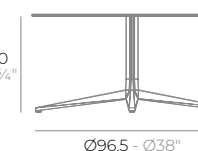

FAZ Dining Table Double 4P

138x59 cm
 54¼"x23¼"
 1 ud - 13 kg - 0,12 m³ - 28,72 lb 4,23 ft³

- 158 x 79 cm 62¼" x 31"

FAZ Low Table 4P+

Ø96,5x50 cm
 Ø37¾"x19¾"
 4 ud - 29,6 kg 0,34 m³ - 65,30 lb 12 ft³

- Ø100 cm Ø39¼" 100 x 100 cm 39¼" x 39¼"
- Ø120 cm Ø47¼"