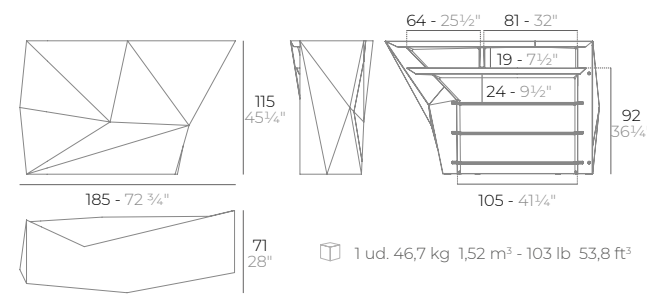

FAZ side counter

1. Optional.
2. 2 HPL Shelves Set
     Set de 2 estantes HPL
   - HPL Solid Core - Counter Top
     Cubre Barra HPL Solid Core
   - HPL Black Edge - Counter Top
     Cubre Barra HPL Borde Negro
   - 8 Caster Set
     Set 8 ruedas ø40 mm
   - Bluetooth Sound System Pack 200W