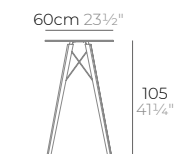

FRAME ALUMINIUM lounge table.

	<p>160x80x74 cm 63"x31½"x29¼"</p> <p>HPL 28 kg 0,21 m³ - 62 lb 7 ft³</p>
	<p>160x90x74 cm 63"x35½"x29¼"</p> <p>HPL 30 kg 0,23 m³ - 66 lb 8,12 ft³</p>
	<p>160x100x74 cm 63"x39¼"x29¼"</p> <p>HPL 33 kg 0,26 m³ - 71 lb 9,18 ft³</p>
	<p>180x80x74 cm 70¾"x31½"x29¼"</p> <p>HPL 31 kg 0,23 m³ - 67 lb 8,12 ft³</p>
	<p>200x90x74 cm 78¾"x35½"x29¼"</p> <p>HPL 36 kg 0,3 m³ - 80 lb 10,6 ft³</p>
	<p>200x100x74 cm 78¾"x39¼"x29¼"</p> <p>HPL 40 kg 0,33 m³ - 86 lb 11,7 ft³</p>
	<p>250x100x74 cm 98½"x39¼"x29¼"</p> <p>HPL 0,4 m³ - 12,2 ft³</p>
	<p>300x120x74 cm 118"x47¼"x29¼"</p> <p>HPL 69 kg 0,6 m³ - 150 lb 21,2 ft³</p>

60x60x74 cm
 23½"x23½"x29¼"
 4u. HPL 44kg 0,67m³ - 97lb 23,7ft³

70x70x74 cm
 27½"x27½"x29¼"
 4u. HPL 52kg 0,68m³ - 114lb 24ft³

80x80x74 cm
 31½"x31½"x29¼"
 4u. HPL 60kg 0,69m³ - 133lb 24,5ft³

Ø60x74 cm
 Ø23½"x29¼"
 4u. HPL 40kg 0,67m³ - 88lb 23,7ft³

Ø70x74 cm
 Ø27½"x29¼"
 4u. HPL 46kg 0,68m³ - 101lb 24ft³

Ø80x74 cm
 Ø31½"x29¼"
 4u. HPL 53kg 0,69m³ - 116lb 24,5ft³

FAZ WOOD high table.

50x50x105 cm
 19¾"x19¾"x41¼"
 4u. HPL 43kg 0,72m³ - 95lb 25,5ft³

60x60x105 cm
 23½"x23½"x41¼"
 4u. HPL 49kg 0,72m³ - 108lb 25,5ft³

Ø50x105 cm
 Ø19¾"x41¼"
 4u. HPL 40kg 0,72m³ - 89lb 25,5ft³

Ø60x105 cm
 Ø23½"x41¼"
 4u. HPL 45kg 0,72m³ - 99lb 25,5ft³

FAZ WOOD lounge table.

90x90x74 cm
 35½"x35½"x29¼"
 1u. HPL 27kg 0,18m³ - 60lb 6,5ft³