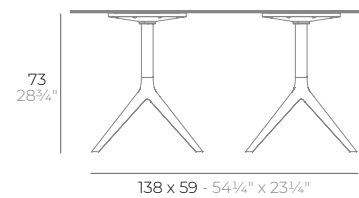

138x59 cm - 54¼"x23¼"

1 ud - 13 kg 0,17 m³ - 28,54 lb 6,16 ft³

158 x 79 cm 62¼" x 31"