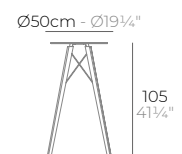

FRAME ALUMINIUM lounge table.

	<p>160x80x74 cm 63"x31½"x29¼"</p> <p>HPL 28 kg 0,21 m³ - 62 lb 7 ft³</p>
	<p>160x90x74 cm 63"x35½"x29¼"</p> <p>HPL 30 kg 0,23 m³ - 66 lb 8,12 ft³</p>
	<p>160x100x74 cm 63"x39¼"x29¼"</p> <p>HPL 33 kg 0,26 m³ - 71 lb 9,18 ft³</p>
	<p>180x80x74 cm 70¾"x31½"x29¼"</p> <p>HPL 31 kg 0,23 m³ - 67 lb 8,12 ft³</p>
	<p>200x90x74 cm 78¾"x35½"x29¼"</p> <p>HPL 36 kg 0,3 m³ - 80 lb 10,6 ft³</p>
	<p>200x100x74 cm 78¾"x39¼"x29¼"</p> <p>HPL 40 kg 0,33 m³ - 86 lb 11,7 ft³</p>
	<p>250x100x74 cm 98½"x39¼"x29¼"</p> <p>HPL 0,4 m³ - 12,2 ft³</p>
	<p>300x120x74 cm 118"x47¼"x29¼"</p> <p>HPL 69 kg 0,6 m³ - 150 lb 21,2 ft³</p>

60x60x74 cm
 23½"x23½"x29¼"
 4u. HPL 44kg 0,67m³ - 97lb 23,7ft³

70x70x74 cm
 27½"x27½"x29¼"
 4u. HPL 52kg 0,68m³ - 114lb 24ft³

80x80x74 cm
 31½"x31½"x29¼"
 4u. HPL 60kg 0,69m³ - 133lb 24,5ft³

Ø60x74 cm
 Ø23½"x29¼"
 4u. HPL 40kg 0,67m³ - 88lb 23,7ft³

Ø70x74 cm
 Ø27½"x29¼"
 4u. HPL 46kg 0,68m³ - 101lb 24ft³

Ø80x74 cm
 Ø31½"x29¼"
 4u. HPL 53kg 0,69m³ - 116lb 24,5ft³

FAZ WOOD high table.

50x50x105 cm
 19¾"x19¾"x41¼"
 4u. HPL 43kg 0,72m³ - 95lb 25,5ft³

60x60x105 cm
 23½"x23½"x41¼"
 4u. HPL 49kg 0,72m³ - 108lb 25,5ft³

Ø50x105 cm
 Ø19¾"x41¼"
 4u. HPL 40kg 0,72m³ - 89lb 25,5ft³

Ø60x105 cm
 Ø23½"x41¼"
 4u. HPL 45kg 0,72m³ - 99lb 25,5ft³

FAZ WOOD lounge table.

90x90x74 cm
 35½"x35½"x29¼"
 1u. HPL 27kg 0,18m³ - 60lb 6,5ft³