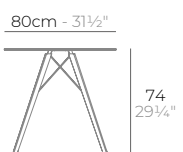

FRAME ALUMINIUM lounge table.

	<p>160x80x74 cm 63"x31½"x29¼"</p> <p>HPL 28 kg 0,21 m³ - 62 lb 7 ft³</p>
	<p>160x90x74 cm 63"x35½"x29¼"</p> <p>HPL 30 kg 0,23 m³ - 66 lb 8,12 ft³</p>
	<p>160x100x74 cm 63"x39¼"x29¼"</p> <p>HPL 33 kg 0,26 m³ - 71 lb 9,18 ft³</p>
	<p>180x80x74 cm 70¾"x31½"x29¼"</p> <p>HPL 31 kg 0,23 m³ - 67 lb 8,12 ft³</p>
	<p>200x90x74 cm 78¾"x35½"x29¼"</p> <p>HPL 36 kg 0,3 m³ - 80 lb 10,6 ft³</p>
	<p>200x100x74 cm 78¾"x39¼"x29¼"</p> <p>HPL 40 kg 0,33 m³ - 86 lb 11,7 ft³</p>
	<p>250x100x74 cm 98½"x39¼"x29¼"</p> <p>HPL 0,4 m³ - 12,2 ft³</p>
	<p>300x120x74 cm 118"x47¼"x29¼"</p> <p>HPL 69 kg 0,6 m³ - 150 lb 21,2 ft³</p>

60x60x74 cm
 23½"x23½"x29¼"
 4u. HPL 44kg 0,67m³ - 97lb 23,7ft³

70x70x74 cm
 27½"x27½"x29¼"
 4u. HPL 52kg 0,68m³ - 114lb 24ft³

80x80x74 cm
 31½"x31½"x29¼"
 4u. HPL 60kg 0,69m³ - 133lb 24,5ft³

Ø60x74 cm
 Ø23½"x29¼"
 4u. HPL 40kg 0,67m³ - 88lb 23,7ft³

Ø70x74 cm
 Ø27½"x29¼"
 4u. HPL 46kg 0,68m³ - 101lb 24ft³

Ø80x74 cm
 Ø31½"x29¼"
 4u. HPL 53kg 0,69m³ - 116lb 24,5ft³

FAZ WOOD high table.

50x50x105 cm
 19¾"x19¾"x41¼"
 4u. HPL 43kg 0,72m³ - 95lb 25,5ft³

60x60x105 cm
 23½"x23½"x41¼"
 4u. HPL 49kg 0,72m³ - 108lb 25,5ft³

Ø50x105 cm
 Ø19¾"x41¼"
 4u. HPL 40kg 0,72m³ - 89lb 25,5ft³

Ø60x105 cm
 Ø23½"x41¼"
 4u. HPL 45kg 0,72m³ - 99lb 25,5ft³

FAZ WOOD lounge table.

90x90x74 cm
 35½"x35½"x29¼"
 1u. HPL 27kg 0,18m³ - 60lb 6,5ft³