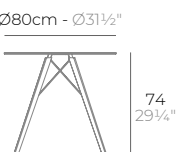

FRAME ALUMINIUM lounge table.

	<p>160x80x74 cm 63"x31½"x29¼"</p> <p>HPL 28 kg 0,21 m³ - 62 lb 7 ft³</p>
	<p>160x90x74 cm 63"x35½"x29¼"</p> <p>HPL 30 kg 0,23 m³ - 66 lb 8,12 ft³</p>
	<p>160x100x74 cm 63"x39¼"x29¼"</p> <p>HPL 33 kg 0,26 m³ - 71 lb 9,18 ft³</p>
	<p>180x80x74 cm 70¾"x31½"x29¼"</p> <p>HPL 31 kg 0,23 m³ - 67 lb 8,12 ft³</p>
	<p>200x90x74 cm 78¾"x35½"x29¼"</p> <p>HPL 36 kg 0,3 m³ - 80 lb 10,6 ft³</p>
	<p>200x100x74 cm 78¾"x39¼"x29¼"</p> <p>HPL 40 kg 0,33 m³ - 86 lb 11,7 ft³</p>
	<p>250x100x74 cm 98½"x39¼"x29¼"</p> <p>HPL 0,4 m³ - 12,2 ft³</p>
	<p>300x120x74 cm 118"x47¼"x29¼"</p> <p>HPL 69 kg 0,6 m³ - 150 lb 21,2 ft³</p>

60x60x74 cm
 23½"x23½"x29¼"
 4u. HPL 44kg 0,67m³ - 97lb 23,7ft³

70x70x74 cm
 27½"x27½"x29¼"
 4u. HPL 52kg 0,68m³ - 114lb 24ft³

80x80x74 cm
 31½"x31½"x29¼"
 4u. HPL 60kg 0,69m³ - 133lb 24,5ft³

Ø60x74 cm
 Ø23½"x29¼"
 4u. HPL 40kg 0,67m³ - 88lb 23,7ft³

Ø70x74 cm
 Ø27½"x29¼"
 4u. HPL 46kg 0,68m³ - 101lb 24ft³

Ø80x74 cm
 Ø31½"x29¼"
 4u. HPL 53kg 0,69m³ - 116lb 24,5ft³

FAZ WOOD high table.

50x50x105 cm
 19¾"x19¾"x41¼"
 4u. HPL 43kg 0,72m³ - 95lb 25,5ft³

60x60x105 cm
 23½"x23½"x41¼"
 4u. HPL 49kg 0,72m³ - 108lb 25,5ft³

Ø50x105 cm
 Ø19¾"x41¼"
 4u. HPL 40kg 0,72m³ - 89lb 25,5ft³

Ø60x105 cm
 Ø23½"x41¼"
 4u. HPL 45kg 0,72m³ - 99lb 25,5ft³

FAZ WOOD lounge table.

90x90x74 cm
 35½"x35½"x29¼"
 1u. HPL 27kg 0,18m³ - 60lb 6,5ft³