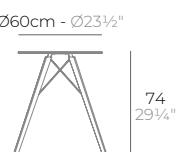

FRAME ALUMINIUM lounge table.

	<p>160x80x74 cm 63"x31½"x29¼"</p> <p>HPL 28 kg 0,21 m³ - 62 lb 7 ft³</p>
	<p>160x90x74 cm 63"x35½"x29¼"</p> <p>HPL 30 kg 0,23 m³ - 66 lb 8,12 ft³</p>
	<p>160x100x74 cm 63"x39¼"x29¼"</p> <p>HPL 33 kg 0,26 m³ - 71 lb 9,18 ft³</p>
	<p>180x80x74 cm 70¾"x31½"x29¼"</p> <p>HPL 31 kg 0,23 m³ - 67 lb 8,12 ft³</p>
	<p>200x90x74 cm 78¾"x35½"x29¼"</p> <p>HPL 36 kg 0,3 m³ - 80 lb 10,6 ft³</p>
	<p>200x100x74 cm 78¾"x39¼"x29¼"</p> <p>HPL 40 kg 0,33 m³ - 86 lb 11,7 ft³</p>
	<p>250x100x74 cm 98½"x39¼"x29¼"</p> <p>HPL 0,4 m³ - 12,2 ft³</p>
	<p>300x120x74 cm 118"x47¼"x29¼"</p> <p>HPL 69 kg 0,6 m³ - 150 lb 21,2 ft³</p>

60x60x74 cm
 23½"x23½"x29¼"
 4u. HPL 44kg 0,67m³ - 97lb 23,7ft³

70x70x74 cm
 27½"x27½"x29¼"
 4u. HPL 52kg 0,68m³ - 114lb 24ft³

80x80x74 cm
 31½"x31½"x29¼"
 4u. HPL 60kg 0,69m³ - 133lb 24,5ft³

Ø60x74 cm
 Ø23½"x29¼"
 4u. HPL 40kg 0,67m³ - 88lb 23,7ft³

Ø70x74 cm
 Ø27½"x29¼"
 4u. HPL 46kg 0,68m³ - 101lb 24ft³

Ø80x74 cm
 Ø31½"x29¼"
 4u. HPL 53kg 0,69m³ - 116lb 24,5ft³

FAZ WOOD high table.

50x50x105 cm
 19¾"x19¾"x41¼"
 4u. HPL 43kg 0,72m³ - 95lb 25,5ft³

60x60x105 cm
 23½"x23½"x41¼"
 4u. HPL 49kg 0,72m³ - 108lb 25,5ft³

Ø50x105 cm
 Ø19¾"x41¼"
 4u. HPL 40kg 0,72m³ - 89lb 25,5ft³

Ø60x105 cm
 Ø23½"x41¼"
 4u. HPL 45kg 0,72m³ - 99lb 25,5ft³

FAZ WOOD lounge table.

90x90x74 cm
 35½"x35½"x29¼"
 1u. HPL 27kg 0,18m³ - 60lb 6,5ft³