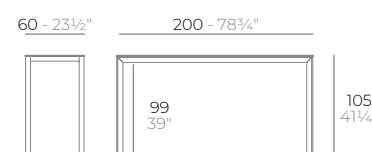

FRAME ALUMINIUM high table.

	<p>140x60x105 cm 55"x23½"x41¼"</p> <p>HPL 22 kg 0,14 m³ - 48 lb 4,95 ft³</p>
	<p>200x60x105 cm 78¾"x23½"x41¼"</p> <p>HPL 29 kg 0,20 m³ - 62 lb 7,06 ft³</p>

FRAME ALUMINIUM coffee table.

	<p>100x100x32 cm 39¼"x39¼"x12½"</p> <p>HPL 21 kg 0,17 m³ - 45 lb 6 ft³</p>
	<p>160x100x32 cm 63"x39¼"x12½"</p> <p>HPL 31 kg 0,26 m³ - 68 lb 9,18 ft³</p>

Table Top finishes - Acabado de tablero		
HPL Black edge HPL Borde negro	HPL Solid Core	DEKTON® Table top Sobre DEKTON®