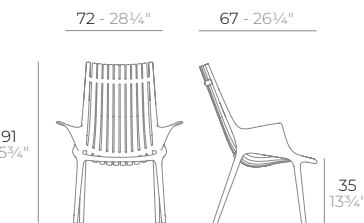

*In our VONDOM Revolution range, we manufacture our products using recycled plastic, from the Mediterranean, extending it's life and enhancing it's real value. Due to the origin of this raw material slight natural imperfections may appear, which gives every piece it's own personality and spirit. *En las colecciones de VONDOM Revolution trabajamos con plástico reciclado del mar Mediterráneo, alargamos su vida y potenciamos su valor. El origen de esta materia prima puede causar ligeras imperfecciones naturales que dotan a las piezas de una personalidad y espíritu propios.