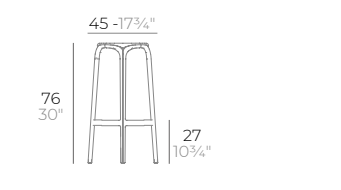

FAZ WOOD arm-stool.

H.75cm

Basic. Básico.

Lacquered. Lacado.

H.66cm

Basic. Básico.

Lacquered. Lacado.

Price per unit Precio unidad	Seat colour Color de asiento	Metal Colour Color del metal	Wood Madera	Packaging Embalaje
	WHITE BLACK ECRU	WHITE BLACK	WOOD 1 WOOD 2	4 uds. 26 kg 0,54 m ³ 4 uds. 57,3 lb 19,1 ft ³
	LACQ. WHITE LACQ. BLACK LACQ. ANTH.	WHITE BLACK	WOOD 1 WOOD 2	4 uds. 25,2 kg 0,44 m ³ 4 uds. 55,6 lb 15,6 ft ³

BROOKLYN stool.

H.76cm

Basic. Básico.

Lacquered. Lacado.

H.66cm

Basic. Básico.

Lacquered. Lacado.

Price per unit Precio unidad	Seat colour Color de asiento	Metal Colour Color del metal	Wood Madera	Packaging Embalaje
	WHITE BLACK ECRU RED TORTORA PICKLE	LACQ. WHITE LACQ. BLACK LACQ. RED LACQ. ANTH.	WOOD 1 WOOD 2	4 uds. 20,2 kg 0,35 m ³ 4 uds. 44,5 lb 12,2 ft ³
	WHITE BLACK ECRU RED TORTORA PICKLE	LACQ. WHITE LACQ. BLACK LACQ. RED LACQ. ANTH.	WOOD 1 WOOD 2	4 uds. 16,5 kg 0,31 m ³ 4 uds. 36,4 lb 11 ft ³

SPRITZ stool.

H.75cm

Basic. Básico.

Pack 2 Stools + Table.
Pack 2 taburetes + mesa.
(2x 56019 + 1x 56018)

H.66cm

Basic. Básico.

Pack 2 Stools + Table.
Pack 2 taburetes + mesa.
(2x 56020 + 1x 56018)

Price per unit Precio unidad	Basic colours Colores básicos	Other Colours Otros colores	Packaging Embalaje
	WHITE BLACK ECRU MOSTAZA BRONZE		4 uds. 22 kg 0,35 m ³ 4 uds. 48,5 lb 12,2 ft ³
	WHITE BLACK ECRU MOSTAZA BRONZE		4 uds. 21,8 kg 0,32 m ³ 4 uds. 48,1 lb 11,1 ft ³