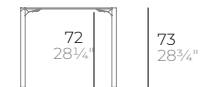

Ø100 cm
2 ud - 37 kg 0,16 m³ - 82 lb 5,2 ft³

SPRITZ coffee table.

4 uds. 21,1 kg 0,08 m³
4 uds. 46,6 lb 2,9 ft³

59x59 cm
2 ud - 12,5 kg 0,12 m³ - 28 lb 4,23 ft³

69x69 cm
2 ud - 27,5 kg 0,13 m³ - 61 lb 4,41 ft³

79x79 cm
2 ud - 32 kg 0,13 m³ - 70 lb 4,66 ft³

SPRITZ coffee table.

4 uds. 31,8 kg 0,13 m³
4 uds. 70,1 lb 4,6 ft³

SPRITZ bar table.

1 ud. 10,7 kg 0,28 m³
1 ud. 23,5 lb 9,8 ft³

FRAME ALUMINIUM dining table.