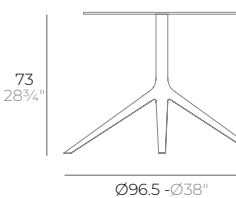

Fijo Fixed Abatible Collapsible top Fijo para vidrio Fixed for glass

Tableros disponibles Available table tops

MARI-SOL Low Table 3P

Ø62x50 cm - Ø24½"x19¾"

4 ud - 17,1 kg 0,22 m³ - 37,75 lb 7,84 ft³

- Ø50 cm Ø19¼" 50 x 50 cm 19¼" x 19¼"
- Ø59 cm Ø23¼" 59 x 59 cm 23¼" x 23¼"
- Ø69 cm Ø27¼"

MARI-SOL Low Table 4P

Ø80x50 cm - Ø31½"x19¾"

4 ud - 22,4 kg 0,23 m³ - 49,52 lb 8,34 ft³

- Ø79 cm Ø31" 69 x 69 cm 27¼" x 27¼"
- Ø89 cm Ø37" 79 x 79 cm 31" x 31"
- Ø100 cm Ø39¼" 89 x 89 cm 37" x 37"

MARI-SOL Low Table 4P+

Ø96,5x50 cm - Ø37¾"x19¾"

4 ud - 29,6 kg 0,57 m³ - 65,30 lb 20,31 ft³

- Ø100 cm Ø39¼" 100 x 100 cm 39¼" x 39¼"
- Ø120 cm Ø47¼"

MARI-SOL Dining Table 3P

Ø62x73 cm - Ø24½"x28¾"

4 ud - 18,7 kg 0,22 m³ - 41,34 lb 7,84 ft³

- Ø50 cm Ø19¼" 50 x 50 cm 19¼" x 19¼"
- Ø59 cm Ø23¼" 59 x 59 cm 23¼" x 23¼"
- Ø69 cm Ø27¼"

MARI-SOL Dining Table 4P

Ø80x73 cm - Ø31½"x28¾"

4 ud - 24,2 kg 0,23 m³ - 53,46 lb 8,34 ft³

- Ø79 cm Ø31" 69 x 69 cm 27¼" x 27¼"
- Ø89 cm Ø37" 79 x 79 cm 31" x 31"
- Ø100 cm Ø39¼" 89 x 89 cm 37" x 37"

MARI-SOL Dining Table 4P+

Ø96,5x73 cm - Ø37¾"x28¾"

4 ud - 30,8 kg 0,57 m³ - 67,88 lb 20,31 ft³

- Ø100 cm Ø39¼" 100 x 100 cm 39¼" x 39¼"
- Ø120 cm Ø47¼"

Fijo Fixed Abatible Collapsible top Fijo para vidrio Fixed for glass

Tableros disponibles Available table tops

MARI-SOL Dining Table double 3P

112x58 cm - 44½"x22¾"

1 ud - 9,6 kg 0,11 m³ - 21,18 lb 4,14 ft³

119 x 69 cm 46¾" x 27¼"

MARI-SOL Dining Table double 4P

138x59 cm - 54¼"x23¼"

1 ud - 13 kg 0,17 m³ - 28,54 lb 6,16 ft³

158 x 79 cm 62¼" x 31"

MARI-SOL High Table 3P

Ø62x105 cm - Ø24½"x41¼"

4 ud - 21,6 kg 0,22 m³ - 47,62 lb 7,84 ft³

- Ø50 cm Ø19¼" 50 x 50 cm 19¼" x 19¼"
- Ø59 cm Ø23¼" 59 x 59 cm 23¼" x 23¼"

MARI-SOL High Table 4P

Ø80x105 cm - Ø31½"x41¼"

4 ud - 26,9 kg 0,23 m³ - 59,38 lb 8,34 ft³

69 x 69 cm 27¼" x 27¼"