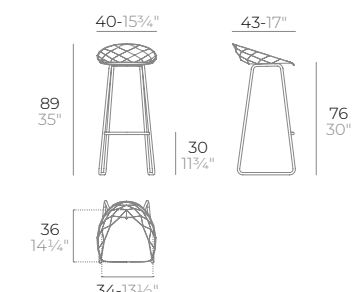

Basic. Básico.

Lacquered. Lacado.

2 uds. 9,1 kg 0,29 m³

2 uds. 20 lb 10,3 ft³