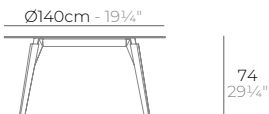

FAZ WOOD dining table.

Leg's colors - Color de estructura
WOOD 1 WOOD 2
WHITE BLACK ECRU
Table Top finishes - Acabado de tablero
HPL Black edge HPL Borde negro | HPL Solid Core | DEKTON® Table top Sobre DEKTON®

60x60x74 cm
23½"x23½"x29¼"
4u. HPL 44kg 0,67m³ - 97lb 23,7ft³

70x70x74 cm
27½"x27½"x29¼"
4u. HPL 52kg 0,68m³ - 114lb 24ft³

80x80x74 cm
31½"x31½"x29¼"
4u. HPL 60kg 0,69m³ - 133lb 24,5ft³

Ø60x74 cm
Ø23½"x29¼"
4u. HPL 40kg 0,67m³ - 88lb 23,7ft³

Ø70x74 cm
Ø27½"x29¼"
4u. HPL 46kg 0,68m³ - 101lb 24ft³

Ø80x74 cm
Ø31½"x29¼"
4u. HPL 53kg 0,69m³ - 116lb 24,5ft³

FAZ WOOD high table.

50x50x105 cm
19¾"x19¾"x41¼"
4u. HPL 43kg 0,72m³ - 95lb 25,5ft³

60x60x105 cm
23½"x23½"x41¼"
4u. HPL 49kg 0,72m³ - 108lb 25,5ft³

Ø50x105 cm
Ø19¾"x41¼"
4u. HPL 40kg 0,72m³ - 89lb 25,5ft³

Ø60x105 cm
Ø23½"x41¼"
4u. HPL 45kg 0,72m³ - 99lb 25,5ft³

FAZ WOOD lounge table.

90x90x74 cm
35½"x35½"x29¼"
1u. HPL 27kg 0,18m³ - 60lb 6,5ft³

100x100x74 cm
39¼"x39¼"x29¼"
1u. HPL 31kg 0,22m³ - 68lb 7,8ft³

Ø120x74 cm
Ø47¼"x29¼"
1u. HPL 35kg 0,31m³ - 77lb 10,9ft³

Ø140x74 cm
Ø55"x29¼"
1u. HPL 41kg 0,41m³ - 89lb 14,5ft³

200x90x74 cm
78¾"x35½"x29¼"
1u. HPL 47kg 0,38m³ - 103lb 13,4ft³

200x100x74 cm
78¾"x39¼"x29¼"
1u. HPL 50kg 0,41m³ - 110lb 14,6ft³