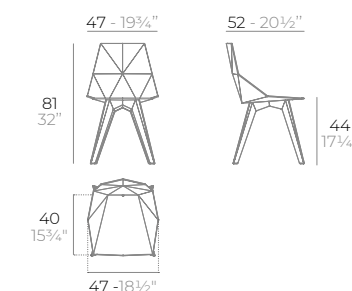

Basic. Básico.

Lacquered. Lacado.

☐ WHITE	☐ LACQ. WHITE
☐ BLACK	☐ LACQ. BLACK
☐ ECRU	☐ LACQ. RED
☐ RED	☐ LACQ. ANTH.
☐ BRONZE	

4 uds. 15,2 kg 0,2 m³

4 uds. 33,5 lb 6,9 ft³