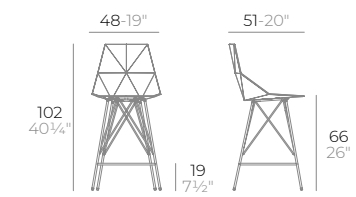

4 uds. 60,6 lb 12,8 ft³

H.66cm

Basic. Básico.

4 uds. 27,3 kg 0,34 m³

4 uds. 60,2 lb 12,1 ft³

FAZ stool.

H.75cm

Basic. Básico.

Lacquered. Lacado.

4 uds. 27,2 kg 0,33 m³

4 uds. 60 lb 11,6 ft³

H.66cm

Basic. Básico.

Lacquered. Lacado.

4 uds. 24 kg 0,49 m³

4 uds. 52,9 lb 17,3 ft³

FAZ arm-stool.

H.75cm

Basic. Básico.

Lacquered. Lacado.

4 uds. 30 kg 0,49 m³

4 uds. 66,1 lb 17,2 ft³

H.66cm

Basic. Básico.

Lacquered. Lacado.

4 uds. 26 kg 0,49 m³

4 uds. 57,3 lb 17,3 ft³

WALL STREET stool.

Basic. Básico.

2 uds. 12,9 kg 0,33 m³

2 uds. 28,5 lb 11,6 ft³

VASES bar stool.