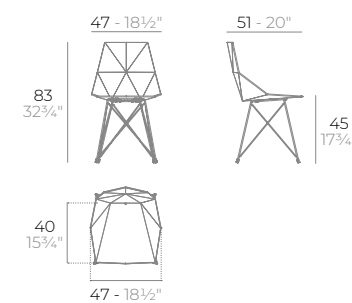

☐ WHITE	☐ LACQ. WHITE
☐ BLACK	☐ LACQ. BLACK
☐ ECRU	☐ LACQ. ANTH.

☐ WHITE
☐ BLACK
☐ ECRU

4 uds. 18 kg 0,22 m³

4 uds. 39,7 lb 7,9 ft³