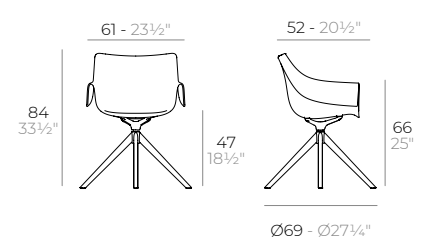

- WHITE
- BLACK

2 uds. 15,1 kg 0,33 m³

2 uds. 33,2 lb 11,8 ft³

MANTA swivel armchair with caster.

- GLOSS WHITE
- GLOSS BLACK
- CLEAR CRISTAL
- CLEAR AMBAR
- CLEAR FUME

- WHITE
- BLACK

2 uds. 15,1 kg 0,14 m³

2 uds. 33,2 lb 5 ft³

INCASSO swivel armchair with caster.

- WHITE
- BLACK
- ECRU
- TORTORA
- MELON

- WHITE
- BLACK

- WOOD 1
- WOOD 2

2 uds. 18,6 kg 0,33 m³

2 uds. 41 lb 11,8 ft³

MANTA swivel armchair with wooden legs.

- GLOSS WHITE
- GLOSS BLACK
- CLEAR CRISTAL
- CLEAR AMBAR
- CLEAR FUME

- WHITE
- BLACK

- WOOD 1
- WOOD 2

2 uds. 18,6 kg 0,14 m³

2 uds. 41 lb 5 ft³

INCASSO swivel armchair with wooden legs.

AFRICA armchair.

Basic. Básico.