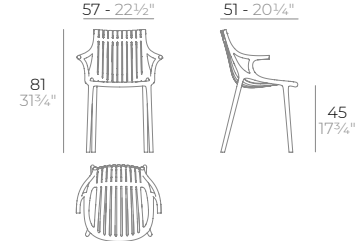

AFRICA armchair.

Basic. Básico.

REVOLUTION
Recycled plastic from the Mediterranean*

Lacquered. Lacado.

☐ WHITE	☐ LACQ. WHITE
☐ BLACK	☐ LACQ. BLACK
☐ ECRU	☐ LACQ. RED
☐ RED	☐ LACQ. ANTH.
☐ BRONZE	☐ MILOS (R)
☐ PICKLE	☐ CALA (R)
☐ NAVY	☐ MANTA (R)

4 uds. 28,6 kg 0,42 m³

4 uds. 63 lb 14,7 ft³

AFRICA chair.

Basic. Básico.

REVOLUTION
Recycled plastic from the Mediterranean*

Lacquered. Lacado.

☐ WHITE	☐ LACQ. WHITE
☐ BLACK	☐ LACQ. BLACK
☐ ECRU	☐ LACQ. RED
☐ RED	☐ LACQ. ANTH.
☐ BRONZE	☐ MILOS (R)
☐ PICKLE	☐ CALA (R)
☐ NAVY	☐ MANTA (R)

4 uds. 18,5 kg 0,36 m³

4 uds. 40,8 lb 12,7 ft³

AFRICA lounge chair.

Basic. Básico.

Lacquered. Lacado.

FABRICS

Group 1 AB

Group 1 C

Group 2

☐ WHITE	☐ LACQ. WHITE
☐ BLACK	☐ LACQ. BLACK
☐ ECRU	☐ LACQ. ANTH.
☐ PURJAI RED	☐ LACQ. PURJAI RED
☐ CREMA	☐ LACQ. CREMA
☐ MODO GREEN	☐ LACQ. MODO GREEN
☐ NOTTE BLUE	☐ LACQ. NOTTE BLUE

2 uds. 20,1 kg 0,63 m³

2 uds. 44,2 lb 22,3 ft³

DELTA chair with arms.

Basic. Básico.

Lacquered. Lacado.

☐ WHITE	☐ LACQ. WHITE
☐ BLACK	☐ LACQ. BLACK
☐ ECRU	☐ LACQ. RED
☐ RED	☐ LACQ. ANTH.
☐ BRONZE	

4 uds. 16 kg 0,4 m³

4 uds. 35,3 lb 14,1 ft³

IBIZA chair

Basic. Básico.

REVOLUTION
Recycled plastic from the Mediterranean*

☐ WHITE
☐ BLACK
☐ ECRU
☐ PICKLE

☐ MILOS (R)
☐ CALA (R)
☐ MANTA (R)

4 uds. 23,7 kg 0,32 m³

4 uds. 52,2 lb 11,2 ft³

IBIZA armchair

Basic. Básico.

REVOLUTION
Recycled plastic from the Mediterranean*

☐ WHITE
☐ BLACK
☐ ECRU
☐ PICKLE

☐ MILOS (R)
☐ CALA (R)
☐ MANTA (R)

4 uds. 25,7 kg 0,51 m³

4 uds. 56,8 lb 17,9 ft³

IBIZA chair with arms

Basic. Básico.

REVOLUTION
Recycled plastic from the Mediterranean*

☐ WHITE
☐ BLACK
☐ ECRU
☐ PICKLE

☐ MILOS (R)
☐ CALA (R)
☐ MANTA (R)

4 uds. 25,3 kg 0,38 m³

4 uds. 55,7 lb 13,6 ft³

IBIZA lounge chair

Basic. Básico.

REVOLUTION
Recycled plastic from the Mediterranean*

☐ WHITE
☐ BLACK
☐ ECRU
☐ PICKLE

☐ MILOS (R)
☐ CALA (R)
☐ MANTA (R)

4 uds. 38,7 kg 0,93 m³

4 uds. 85,3 lb 32,7 ft³