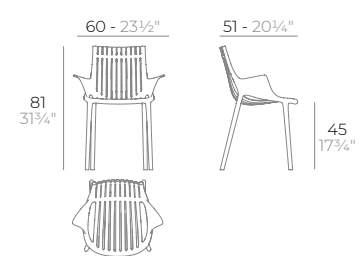

AFRICA armchair.

Basic. Básico.

REVOLUTION
Recycled plastic from the Mediterranean*

Lacquered. Lacado.

☐ WHITE	☐ LACQ. WHITE
☐ BLACK	☐ LACQ. BLACK
☐ ECRU	☐ LACQ. RED
☐ RED	☐ LACQ. ANTH.
☐ BRONZE	☐ MILOS (R)
☐ PICKLE	☐ CALA (R)
☐ NAVY	☐ MANTA (R)

4 uds. 28,6 kg 0,42 m³

4 uds. 63 lb 14,7 ft³

AFRICA chair.

Basic. Básico.

REVOLUTION
Recycled plastic from the Mediterranean*

Lacquered. Lacado.

☐ WHITE	☐ LACQ. WHITE
☐ BLACK	☐ LACQ. BLACK
☐ ECRU	☐ LACQ. RED
☐ RED	☐ LACQ. ANTH.
☐ BRONZE	☐ MILOS (R)
☐ PICKLE	☐ CALA (R)
☐ NAVY	☐ MANTA (R)

4 uds. 18,5 kg 0,36 m³

4 uds. 40,8 lb 12,7 ft³

AFRICA lounge chair.

Basic. Básico.

Lacquered. Lacado.

FABRICS

Group 1 AB

Group 1 C

Group 2

☐ WHITE	☐ LACQ. WHITE
☐ BLACK	☐ LACQ. BLACK
☐ ECRU	☐ LACQ. ANTH.
☐ PURJAI RED	☐ LACQ. PURJAI RED
☐ CREMA	☐ LACQ. CREMA
☐ MODO GREEN	☐ LACQ. MODO GREEN
☐ NOTTE BLUE	☐ LACQ. NOTTE BLUE

2 uds. 20,1 kg 0,63 m³

2 uds. 44,2 lb 22,3 ft³

DELTA chair with arms.

Basic. Básico.

Lacquered. Lacado.

☐ WHITE	☐ LACQ. WHITE
☐ BLACK	☐ LACQ. BLACK
☐ ECRU	☐ LACQ. RED
☐ RED	☐ LACQ. ANTH.
☐ BRONZE	

4 uds. 16 kg 0,4 m³

4 uds. 35,3 lb 14,1 ft³

IBIZA chair

Basic. Básico.

REVOLUTION
Recycled plastic from the Mediterranean*

☐ WHITE
☐ BLACK
☐ ECRU
☐ PICKLE

☐ MILOS (R)
☐ CALA (R)
☐ MANTA (R)

4 uds. 23,7 kg 0,32 m³

4 uds. 52,2 lb 11,2 ft³

IBIZA armchair

Basic. Básico.

REVOLUTION
Recycled plastic from the Mediterranean*

☐ WHITE
☐ BLACK
☐ ECRU
☐ PICKLE

☐ MILOS (R)
☐ CALA (R)
☐ MANTA (R)

4 uds. 25,7 kg 0,51 m³

4 uds. 56,8 lb 17,9 ft³

IBIZA chair with arms

Basic. Básico.

REVOLUTION
Recycled plastic from the Mediterranean*

☐ WHITE
☐ BLACK
☐ ECRU
☐ PICKLE

☐ MILOS (R)
☐ CALA (R)
☐ MANTA (R)

4 uds. 25,3 kg 0,38 m³

4 uds. 55,7 lb 13,6 ft³

IBIZA lounge chair

Basic. Básico.

REVOLUTION
Recycled plastic from the Mediterranean*

☐ WHITE
☐ BLACK
☐ ECRU
☐ PICKLE

☐ MILOS (R)
☐ CALA (R)
☐ MANTA (R)

4 uds. 38,7 kg 0,93 m³

4 uds. 85,3 lb 32,7 ft³