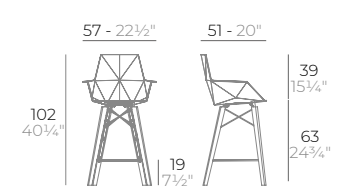

FAZ WOOD arm-stool.

H.75cm

Basic. Básico.

Lacquered. Lacado.

H.66cm

Basic. Básico.

Lacquered. Lacado.

Price per unit Precio unidad	Seat colour Color de asiento	Metal Colour Color del metal	Wood Madera	Packaging Embalaje
	WHITE BLACK ECRU	WHITE BLACK	WOOD 1 WOOD 2	4 uds. 26 kg 0,54 m ³ 4 uds. 57,3 lb 19,1 ft ³
	LACQ. WHITE LACQ. BLACK LACQ. ANTH.	WHITE BLACK	WOOD 1 WOOD 2	4 uds. 25,2 kg 0,44 m ³ 4 uds. 55,6 lb 15,6 ft ³

BROOKLYN stool.

H.76cm

Basic. Básico.

Lacquered. Lacado.

H.66cm

Basic. Básico.

Lacquered. Lacado.

Price per unit Precio unidad	Seat colour Color de asiento	Metal Colour Color del metal	Wood Madera	Packaging Embalaje
	WHITE BLACK ECRU RED TORTORA PICKLE	LACQ. WHITE LACQ. BLACK LACQ. RED LACQ. ANTH.	WOOD 1 WOOD 2	4 uds. 20,2 kg 0,35 m ³ 4 uds. 44,5 lb 12,2 ft ³
	WHITE BLACK ECRU RED TORTORA PICKLE	LACQ. WHITE LACQ. BLACK LACQ. RED LACQ. ANTH.	WOOD 1 WOOD 2	4 uds. 16,5 kg 0,31 m ³ 4 uds. 36,4 lb 11 ft ³