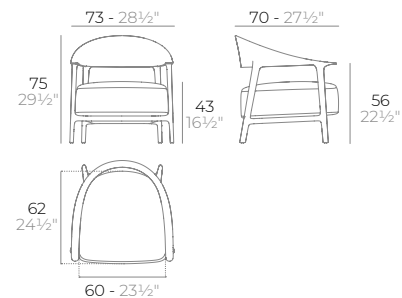

4 uds. 18,5 kg 0,36 m³

4 uds. 40,8 lb 12,7 ft³

AFRICA lounge chair.

Basic. Básico.

Lacquered. Lacado.

FABRICS

Group 1 AB

Group 1 C

2 uds. 20,1 kg 0,63 m³

2 uds. 44,2 lb 22,3 ft³

DELTA chair with arms.

Basic. Básico.

Lacquered. Lacado.

- | | |
|---------------------------------|--------------------------------------|
| <input type="checkbox"/> WHITE | <input type="checkbox"/> LACQ. WHITE |
| <input type="checkbox"/> BLACK | <input type="checkbox"/> LACQ. BLACK |
| <input type="checkbox"/> ECRU | <input type="checkbox"/> LACQ. RED |
| <input type="checkbox"/> RED | <input type="checkbox"/> LACQ. ANTH. |
| <input type="checkbox"/> BRONZE | |