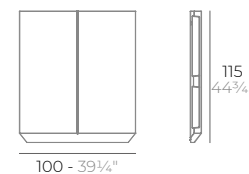

Básico / Basic	Lacado / Lacquered	LED Blanco / White	LED RGBW Cable / Cable	Bateria / Battery	LED RGBW DMX* Cable / Cable	Bateria / Battery

VELA double counter.

1 ud. 72,6 kg 1,44 m³ - 160,1 lb 50,8 ft³

1. Optional.
2. 2 HPL Shelves Set
     Set de 2 estantes HPL
   - HPL Solid Core - Counter Top
     Cubre Barra HPL Solid Core
   - HPL Black Edge - Counter Top
     Cubre Barra HPL Borde Negro
   - 8 Caster Set
     Set 8 ruedas ø40 mm
   - Bluetooth Sound System Pack 200W

Básico / Basic	Lacado / Lacquered	LED Blanco / White	LED RGBW Cable / Cable	Bateria / Battery	LED RGBW DMX* Cable / Cable	Bateria / Battery

VELA catering counter.

1 ud. 72,1 kg 1,63 m³ - 159 lb 57,4 ft³

1. Optional.
2. 2 HPL Shelves Set
     Set de 2 estantes HPL
   - HPL Solid Core - Counter Top
     Cubre Barra HPL Solid Core
   - HPL Black Edge - Counter Top
     Cubre Barra HPL Borde Negro
   - 8 Caster Set
     Set 8 ruedas ø40 mm
   - Bluetooth Sound System Pack 200W

VELA single counter

1 ud. 40,6 kg 0,73 m³ - 89,6 lb 25,9 ft³

1. Optional.
2. 2 HPL Shelves Set
     Set de 2 estantes HPL
   - HPL Solid Core - Counter Top
     Cubre Barra HPL Solid Core
   - HPL Black Edge - Counter Top
     Cubre Barra HPL Borde Negro
   - 8 Caster Set
     Set 8 ruedas ø40 mm
   - Bluetooth Sound System Pack 200W

VELA catering counter with ice bucket.

1 ud. 0,1 kg 1,63 m³ - 0,2 lb 57,4 ft³

1. Optional.
2. 2 HPL Shelves Set
     Set de 2 estantes HPL
   - HPL Solid Core - Counter Top
     Cubre Barra HPL Solid Core
   - HPL Black Edge - Counter Top
     Cubre Barra HPL Borde Negro
   - 8 Caster Set
     Set 8 ruedas ø40 mm
   - Bluetooth Sound System Pack 200W

VELA counter's door with hinge.

1 ud. 20,9 kg 0,5 m³ - 46,1 lb 17,6 ft³