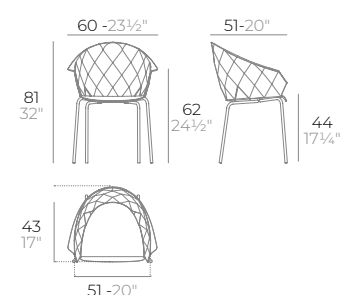

VASES armchair.

Basic. Básico.

Lacquered. Lacado.

- WHITE
- BLACK
- ECRU
- RED
- BRONZE
- LACQ. WHITE
- LACQ. BLACK
- LACQ. RED
- LACQ. ANTH.

- WHITE
- BLACK
- ECRU
- RED
- BRONZE

4 uds. 16,4 kg 0,52 m³

4 uds. 36,2 lb 18,5 ft³