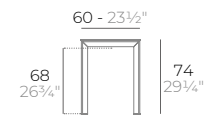

	<p>60x60x74 cm 23½"x23½"x29¼"</p> <p>HPL 12 kg 0,06 m³ - 26 lb 2,12 ft³</p>
	<p>70x70x74 cm 27½"x27½"x29¼"</p> <p>HPL 14 kg 0,08 m³ - 31 lb 2,83 ft³</p>
	<p>80x80x74 cm 31½"x31½"x29¼"</p> <p>HPL 17 kg 0,10 m³ - 37 lb 3,53 ft³</p>
	<p>90x90x74 cm 35½"x35½"x29¼"</p> <p>HPL 20 kg 0,13 m³ - 43 lb 4,59 ft³</p>
	<p>100x100x74 cm 39¼"x39¼"x29¼"</p> <p>HPL 23 kg 0,16 m³ - 50 lb 5,65 ft³</p>
	<p>120x120x74 cm 47¼"x47¼"x29¼"</p> <p>HPL 30 kg 0,23 m³ - 67 lb 8,12 ft³</p>

FRAME ALUMINIUM high table.

	<p>140x60x105 cm 55"x23½"x41¼"</p> <p>HPL 22 kg 0,14 m³ - 48 lb 4,95 ft³</p>
	<p>200x60x105 cm 78¾"x23½"x41¼"</p> <p>HPL 29 kg 0,20 m³ - 62 lb 7,06 ft³</p>

FRAME ALUMINIUM coffee table.

	<p>100x100x32 cm 39¼"x39¼"x12½"</p> <p>HPL 21 kg 0,17 m³ - 45 lb 6 ft³</p>
	<p>160x100x32 cm 63"x39¼"x12½"</p> <p>HPL 31 kg 0,26 m³ - 68 lb 9,18 ft³</p>

Table Top finishes - Acabado de tablero		
HPL Black edge HPL Borde negro	HPL Solid Core	DEKTON® Table top Sobre DEKTON®

FRAME ALUMINIUM lounge table.

	<p>160x80x74 cm 63"x31½"x29¼"</p> <p>HPL 28 kg 0,21 m³ - 62 lb 7 ft³</p>
	<p>160x90x74 cm 63"x35½"x29¼"</p> <p>HPL 30 kg 0,23 m³ - 66 lb 8,12 ft³</p>
	<p>160x100x74 cm 63"x39¼"x29¼"</p> <p>HPL 33 kg 0,26 m³ - 71 lb 9,18 ft³</p>
	<p>180x80x74 cm 70¾"x31½"x29¼"</p> <p>HPL 31 kg 0,23 m³ - 67 lb 8,12 ft³</p>
	<p>200x90x74 cm 78¾"x35½"x29¼"</p> <p>HPL 36 kg 0,3 m³ - 80 lb 10,6 ft³</p>
	<p>200x100x74 cm 78¾"x39¼"x29¼"</p> <p>HPL 40 kg 0,33 m³ - 86 lb 11,7 ft³</p>
	<p>250x100x74 cm 98½"x39¼"x29¼"</p> <p>HPL 0,4 m³ - 12,2 ft³</p>
	<p>300x120x74 cm 118"x47¼"x29¼"</p> <p>HPL 69 kg 0,6 m³ - 150 lb 21,2 ft³</p>