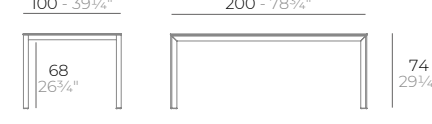

FRAME ALUMINIUM lounge table.

	160x80x74 cm 63"x31½"x29¼" HPL 28 kg 0,21 m³ - 62 lb 7 ft³
	160x90x74 cm 63"x35½"x29¼" HPL 30 kg 0,23 m³ - 66 lb 8,12 ft³
	160x100x74 cm 63"x39¼"x29¼" HPL 33 kg 0,26 m³ - 71 lb 9,18 ft³
	180x80x74 cm 70¾"x31½"x29¼" HPL 31 kg 0,23 m³ - 67 lb 8,12 ft³
	200x90x74 cm 78¾"x35½"x29¼" HPL 36 kg 0,3 m³ - 80 lb 10,6 ft³
	200x100x74 cm 78¾"x39¼"x29¼" HPL 40 kg 0,33 m³ - 86 lb 11,7 ft³
	250x100x74 cm 98½"x39¼"x29¼" HPL 0,4 m³ - 12,2 ft³
	300x120x74 cm 118"x47¼"x29¼" HPL 69 kg 0,6 m³ - 150 lb 21,2 ft³

Table Top finishes - Acabado de tablero		
HPL Black edge HPL Borde negro	HPL Solid Core	DEKTON® Table top Sobre DEKTON®