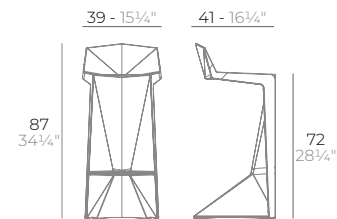

SOLID sofa.

Basic. Básico.

- WHITE
- BLACK
- ECRU
- BRONZE

4 uds. 130,2 kg 1,88 m³
4 uds. 287 lb 66,6 ft³

AFRICA stool.

H.76cm

Basic. Básico.

Lacquered. Lacado.

4 uds. 23,9 kg 0,4 m³

4 uds. 52,6 lb 14 ft³

H.66cm

Basic. Básico.

Lacquered. Lacado.

4 uds. 22,4 kg 0,36 m³

4 uds. 49,3 lb 12,8 ft³

VOXEL stool.

Basic. Básico.

Lacquered. Lacado.

4 uds. 24,6 kg 0,36 m³

4 uds. 54,2 lb 12,8 ft³

IBIZA stool.

H.76cm

Basic. Básico.

4 uds. 27,3 kg 0,36 m³

4 uds. 60,6 lb 12,8 ft³

H.66cm

Basic. Básico.

4 uds. 27,3 kg 0,34 m³

4 uds. 60,2 lb 12,1 ft³

FAZ stool.

H.75cm

Basic. Básico.