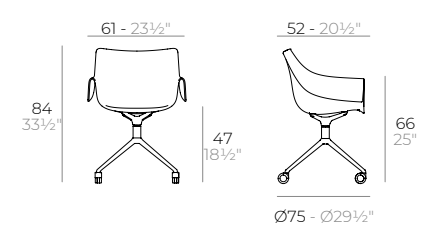

- WHITE
- BLACK

2 uds. 0 kg 0,32 m³

2 uds. 0 lb 11,2 ft³

INCASSO armchair.

- WHITE
- BLACK
- ECRU
- TORTORA
- MELON

- WHITE
- BLACK

2 uds. 17,2 kg 0,33 m³

2 uds. 38 lb 11,8 ft³

MANTA swivel armchair.

- GLOSS WHITE
- GLOSS BLACK
- CLEAR CRISTAL
- CLEAR AMBAR
- CLEAR FUME

- WHITE
- BLACK

2 uds. 17,2 kg 0,14 m³

2 uds. 38 lb 5 ft³

INCASSO swivel armchair.

- WHITE
- BLACK
- ECRU
- TORTORA
- MELON

- WHITE
- BLACK

2 uds. 15,1 kg 0,33 m³

2 uds. 33,2 lb 11,8 ft³

MANTA swivel armchair with caster.

- GLOSS WHITE
- GLOSS BLACK
- CLEAR CRISTAL
- CLEAR AMBAR
- CLEAR FUME

- WHITE
- BLACK

2 uds. 15,1 kg 0,14 m³

2 uds. 33,2 lb 5 ft³

INCASSO swivel armchair with caster.

- WHITE
- BLACK
- ECRU
- TORTORA
- MELON

- WHITE
- BLACK

- WOOD 1
- WOOD 2

2 uds. 18,6 kg 0,33 m³

2 uds. 41 lb 11,8 ft³

MANTA swivel armchair with wooden legs.