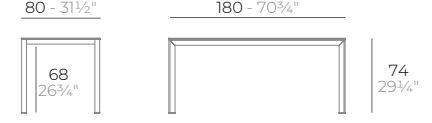

FRAME ALUMINIUM lounge table.

	160x80x74 cm 63"x31½"x29¼" HPL 28 kg 0,21 m³ - 62 lb 7 ft³
	160x90x74 cm 63"x35½"x29¼" HPL 30 kg 0,23 m³ - 66 lb 8,12 ft³
	160x100x74 cm 63"x39¼"x29¼" HPL 33 kg 0,26 m³ - 71 lb 9,18 ft³
	180x80x74 cm 70¾"x31½"x29¼" HPL 31 kg 0,23 m³ - 67 lb 8,12 ft³
	200x90x74 cm 78¾"x35½"x29¼" HPL 36 kg 0,3 m³ - 80 lb 10,6 ft³
	200x100x74 cm 78¾"x39¼"x29¼" HPL 40 kg 0,33 m³ - 86 lb 11,7 ft³
	250x100x74 cm 98½"x39¼"x29¼" HPL 0,4 m³ - 12,2 ft³
	300x120x74 cm 118"x47¼"x29¼" HPL 69 kg 0,6 m³ - 150 lb 21,2 ft³

Table Top finishes - Acabado de tablero		
HPL Black edge HPL Borde negro	HPL Solid Core	DEKTON® Table top Sobre DEKTON®