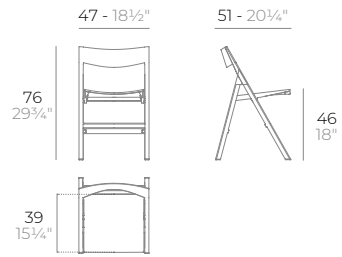

VOXEL mini chair.

Basic. Básico.

Lacquered. Lacado.

- WHITE
- BLACK
- ECRU
- RED
- ALMOND

- LACQ. WHITE
- LACQ. BLACK
- LACQ. RED
- LACQ. ANTH.

4 uds. 13,6 kg 0,21 m³

4 uds. 30 lb 7,5 ft³

QUARTZ folding chair.

Basic. Básico.

- WHITE
- BLACK
- ECRU

4 uds. 21,1 kg 0,16 m³
4 uds. 46,5 lb 5,7 ft³

QUARTZ chair.

Basic. Básico.

Lacquered. Lacado.

- WHITE
- BLACK
- ECRU
- BRONZE
- TORTORA

- LACQ. WHITE
- LACQ. BLACK
- LACQ. ANTH.