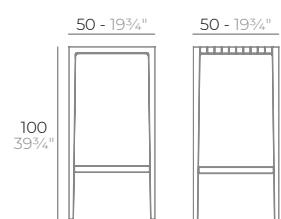

Ø79 cm
2 ud - 25 kg 0,11 m³ - 55 lb 3,84 ft³

SPRITZ sun lounger table.

4 uds. 20,3 kg 0,08 m³
4 uds. 44,8 lb 2,8 ft³

Ø79 cm
2 ud - 29 kg 0,14 m³ - 63 lb 4,66 ft³

Ø90 cm
2 ud - 32,7 kg 0,15 m³ - 72 lb 4,9 ft³

Ø100 cm
2 ud - 37 kg 0,16 m³ - 82 lb 5,2 ft³

SPRITZ coffee table.

4 uds. 21,1 kg 0,08 m³
4 uds. 46,6 lb 2,9 ft³

59x59 cm
2 ud - 12,5 kg 0,12 m³ - 28 lb 4,23 ft³

69x69 cm
2 ud - 27,5 kg 0,13 m³ - 61 lb 4,41 ft³

79x79 cm
2 ud - 32 kg 0,13 m³ - 70 lb 4,66 ft³

SPRITZ coffee table.

4 uds. 31,8 kg 0,13 m³
4 uds. 70,1 lb 4,6 ft³

SPRITZ bar table.

1 ud. 10,7 kg 0,28 m³
1 ud. 23,5 lb 9,8 ft³

FRAME ALUMINIUM dining table.

	<p>60x60x74 cm 23½"x23½"x29¼"</p> <p>HPL 12 kg 0,06 m³ - 26 lb 2,12 ft³</p>
	<p>70x70x74 cm 27½"x27½"x29¼"</p> <p>HPL 14 kg 0,08 m³ - 31 lb 2,83 ft³</p>
	<p>80x80x74 cm 31½"x31½"x29¼"</p> <p>HPL 17 kg 0,10 m³ - 37 lb 3,53 ft³</p>
	<p>90x90x74 cm 35½"x35½"x29¼"</p> <p>HPL 20 kg 0,13 m³ - 43 lb 4,59 ft³</p>
	<p>100x100x74 cm 39¼"x39¼"x29¼"</p> <p>HPL 23 kg 0,16 m³ - 50 lb 5,65 ft³</p>
	<p>120x120x74 cm 47¼"x47¼"x29¼"</p> <p>HPL 30 kg 0,23 m³ - 67 lb 8,12 ft³</p>