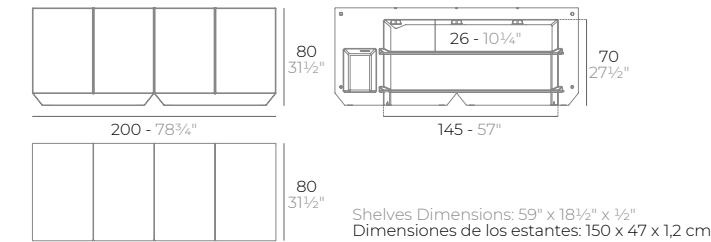

VELA catering counter.

1 ud. 72,1 kg 1,63 m³ - 159 lb 57,4 ft³

1. Optional.
2. 2 HPL Shelves Set
     Set de 2 estantes HPL
   - HPL Solid Core - Counter Top
     Cubre Barra HPL Solid Core
   - HPL Black Edge - Counter Top
     Cubre Barra HPL Borde Negro
   - 8 Caster Set
     Set 8 ruedas ø40 mm
   - Bluetooth Sound System Pack 200W