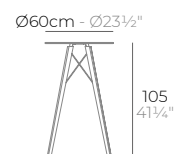

FRAME ALUMINIUM lounge table.

	<p>160x80x74 cm 63"x31½"x29¼"</p> <p>HPL 28 kg 0,21 m³ - 62 lb 7 ft³</p>
	<p>160x90x74 cm 63"x35½"x29¼"</p> <p>HPL 30 kg 0,23 m³ - 66 lb 8,12 ft³</p>
	<p>160x100x74 cm 63"x39¼"x29¼"</p> <p>HPL 33 kg 0,26 m³ - 71 lb 9,18 ft³</p>
	<p>180x80x74 cm 70¾"x31½"x29¼"</p> <p>HPL 31 kg 0,23 m³ - 67 lb 8,12 ft³</p>
	<p>200x90x74 cm 78¾"x35½"x29¼"</p> <p>HPL 36 kg 0,3 m³ - 80 lb 10,6 ft³</p>
	<p>200x100x74 cm 78¾"x39¼"x29¼"</p> <p>HPL 40 kg 0,33 m³ - 86 lb 11,7 ft³</p>
	<p>250x100x74 cm 98½"x39¼"x29¼"</p> <p>HPL 0,4 m³ - 12,2 ft³</p>
	<p>300x120x74 cm 118"x47¼"x29¼"</p> <p>HPL 69 kg 0,6 m³ - 150 lb 21,2 ft³</p>

60x60x74 cm
 23½"x23½"x29¼"
 4u. HPL 44kg 0,67m³ - 97lb 23,7ft³

70x70x74 cm
 27½"x27½"x29¼"
 4u. HPL 52kg 0,68m³ - 114lb 24ft³

80x80x74 cm
 31½"x31½"x29¼"
 4u. HPL 60kg 0,69m³ - 133lb 24,5ft³

Ø60x74 cm
 Ø23½"x29¼"
 4u. HPL 40kg 0,67m³ - 88lb 23,7ft³

Ø70x74 cm
 Ø27½"x29¼"
 4u. HPL 46kg 0,68m³ - 101lb 24ft³

Ø80x74 cm
 Ø31½"x29¼"
 4u. HPL 53kg 0,69m³ - 116lb 24,5ft³

FAZ WOOD high table.

50x50x105 cm
 19¾"x19¾"x41¼"
 4u. HPL 43kg 0,72m³ - 95lb 25,5ft³

60x60x105 cm
 23½"x23½"x41¼"
 4u. HPL 49kg 0,72m³ - 108lb 25,5ft³

Ø50x105 cm
 Ø19¾"x41¼"
 4u. HPL 40kg 0,72m³ - 89lb 25,5ft³

Ø60x105 cm
 Ø23½"x41¼"
 4u. HPL 45kg 0,72m³ - 99lb 25,5ft³

FAZ WOOD lounge table.

90x90x74 cm
 35½"x35½"x29¼"
 1u. HPL 27kg 0,18m³ - 60lb 6,5ft³