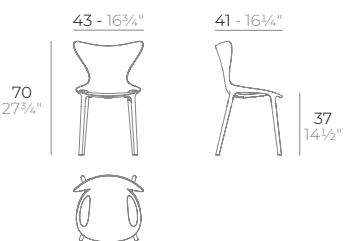

☐ WHITE	☐ LACQ. WHITE
☐ BLACK	☐ LACQ. BLACK
☐ ECRU	☐ LACQ. RED
☐ RED	☐ LACQ. ANTH.
☐ MELON	☐ MILOS (R)
☐ ALMOND	☐ CALA (R)
☐ NAVY	☐ MANTA (R)

4 uds. 11,4 kg 0,19 m³

4 uds. 25,2 lb 6,9 ft³