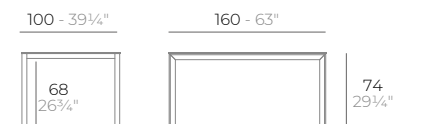

FRAME ALUMINIUM lounge table.

	160x80x74 cm 63"x31½"x29¼" HPL 28 kg 0,21 m³ - 62 lb 7 ft³
	160x90x74 cm 63"x35½"x29¼" HPL 30 kg 0,23 m³ - 66 lb 8,12 ft³
	160x100x74 cm 63"x39¼"x29¼" HPL 33 kg 0,26 m³ - 71 lb 9,18 ft³
	180x80x74 cm 70¾"x31½"x29¼" HPL 31 kg 0,23 m³ - 67 lb 8,12 ft³
	200x90x74 cm 78¾"x35½"x29¼" HPL 36 kg 0,3 m³ - 80 lb 10,6 ft³
	200x100x74 cm 78¾"x39¼"x29¼" HPL 40 kg 0,33 m³ - 86 lb 11,7 ft³
	250x100x74 cm 98½"x39¼"x29¼" HPL 0,4 m³ - 12,2 ft³
	300x120x74 cm 118"x47¼"x29¼" HPL 69 kg 0,6 m³ - 150 lb 21,2 ft³

Table Top finishes - Acabado de tablero		
HPL Black edge HPL Borde negro	HPL Solid Core	DEKTON® Table top Sobre DEKTON®