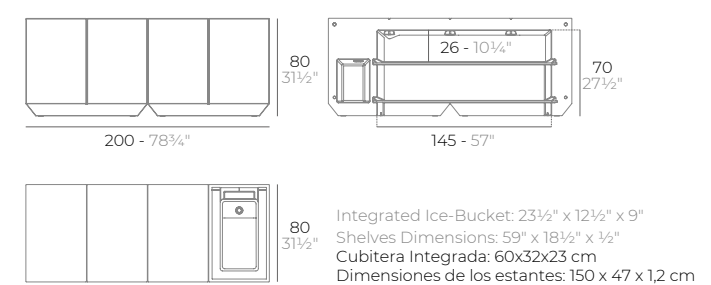

VELA catering counter with ice bucket.

1 ud. 0,1 kg 1,63 m³ - 0,2 lb 57,4 ft³

1. Optional.
2. 2 HPL Shelves Set
     Set de 2 estantes HPL
   - HPL Solid Core - Counter Top
     Cubre Barra HPL Solid Core
   - HPL Black Edge - Counter Top
     Cubre Barra HPL Borde Negro
   - 8 Caster Set
     Set 8 ruedas ø40 mm
   - Bluetooth Sound System Pack 200W

VELA counter's door with hinge.

1 ud. 20,9 kg 0,5 m³ - 46,1 lb 17,6 ft³