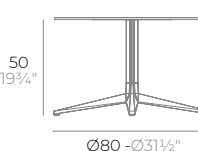

FAZ Dining Table Double 3P

112x58 cm
 44½"x22¾"
 1 ud - 8,8 kg 0,10 m³ - 19,58 lb 3,52 ft³

- 119 x 69 cm 46¾" x 27¼"

FAZ Low Table 4P

Ø80x50 cm -
 Ø31½"x19¾"
 4 ud - 23 kg 0,24m³ - 15,65 lb 8,47 ft³

- Ø79 cm Ø31" 69 x 69 cm 27¼" x 27¼"
- Ø89 cm Ø37" 79 x 79 cm 31" x 31"
- Ø100 cm Ø39¼" 89 x 89 cm 37" x 37"