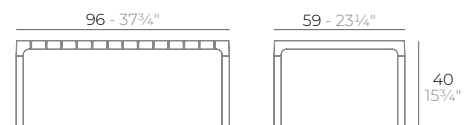

Ø79 cm
2 ud - 25 kg 0,11 m³ - 55 lb 3,84 ft³

SPRITZ sun lounger table.

4 uds. 20,3 kg 0,08 m³
4 uds. 44,8 lb 2,8 ft³

Ø79 cm
2 ud - 29 kg 0,14 m³ - 63 lb 4,66 ft³

Ø90 cm
2 ud - 32,7 kg 0,15 m³ - 72 lb 4,9 ft³

Ø100 cm
2 ud - 37 kg 0,16 m³ - 82 lb 5,2 ft³

SPRITZ coffee table.

4 uds. 21,1 kg 0,08 m³
4 uds. 46,6 lb 2,9 ft³

59x59 cm
2 ud - 12,5 kg 0,12 m³ - 28 lb 4,23 ft³

69x69 cm
2 ud - 27,5 kg 0,13 m³ - 61 lb 4,41 ft³

79x79 cm
2 ud - 32 kg 0,13 m³ - 70 lb 4,66 ft³

SPRITZ coffee table.

4 uds. 31,8 kg 0,13 m³
4 uds. 70,1 lb 4,6 ft³

SPRITZ bar table.

1 ud. 10,7 kg 0,28 m³
1 ud. 23,5 lb 9,8 ft³

FRAME ALUMINIUM dining table.