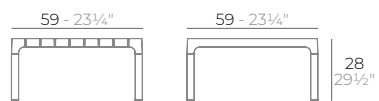

HPL Solid Core

SPRITZ sun lounger table.

4 uds. 10,8 kg 0,04 m³
4 uds. 23,8 lb 1,5 ft³

QUARTZ MESA. Table. Table. Tisch. Tavolo.

Ø59 cm
2 ud - 18,5 kg 0,1 m³ - 33,4 lb 3,42 ft³

Ø69 cm
2 ud - 21,5 kg 0,1 m³ - 50 lb 3,6 ft³

Ø79 cm
2 ud - 25 kg 0,11 m³ - 55 lb 3,84 ft³

SPRITZ sun lounger table.

4 uds. 20,3 kg 0,08 m³
4 uds. 44,8 lb 2,8 ft³

Ø79 cm
2 ud - 29 kg 0,14 m³ - 63 lb 4,66 ft³

Ø90 cm
2 ud - 32,7 kg 0,15 m³ - 72 lb 4,9 ft³