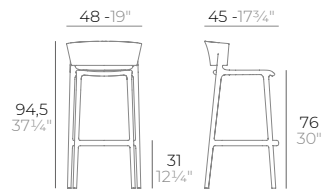

4 uds. 54,4 kg 0,93 m³
4 uds. 119,9 lb 32,8 ft³

WALL-STREET armchair.

Basic. Básico.

Lacquered. Lacado.

- WHITE
- BLACK
- ECRU
- RED
- BRONZE
- LACQ. WHITE
- LACQ. BLACK
- LACQ. RED
- LACQ. ANTH.

2 uds. 20,5 kg 0,5 m³
2 uds. 45,1 lb 17,6 ft³

SOLID sofa.

Basic. Básico.

- WHITE
- BLACK
- ECRU
- BRONZE

4 uds. 130,2 kg 1,88 m³
4 uds. 287 lb 66,6 ft³

AFRICA stool.

H.76cm

Basic. Básico.

Lacquered. Lacado.

4 uds. 23,9 kg 0,4 m³

4 uds. 52,6 lb 14 ft³

H.66cm

Basic. Básico.

Lacquered. Lacado.

4 uds. 22,4 kg 0,36 m³

4 uds. 49,3 lb 12,8 ft³

VOXEL stool.