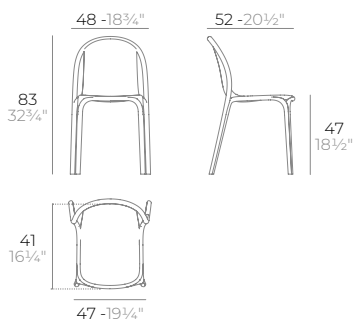

Basic. Básico.

EVOLUTION
Recycled plastic from the Mediterranean*

Lacquered. Lacado.

☐ WHITE	☐ LACQ. WHITE
☐ BLACK	☐ LACQ. BLACK
☐ ECRU	☐ LACQ. ANTH.
☐ TORTORA	☐ MILOS (R)
☐ PICKLE	☐ CALA (R)
	☐ MANTA (R)

4 uds. 18,6 kg 0,36 m³

4 uds. 40,9 lb 12,6 ft³