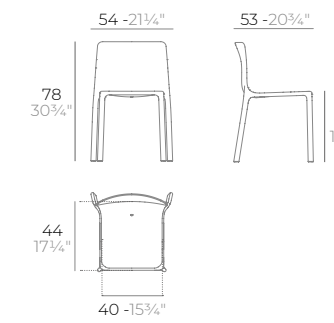

QUARTZ folding chair.

Basic. Básico.

- WHITE
- BLACK
- ECRU

4 uds. 21,1 kg 0,16 m³
4 uds. 46,5 lb 5,7 ft³

QUARTZ chair.

Basic. Básico.

Lacquered. Lacado.

- WHITE
- BLACK
- ECRU
- BRONZE
- TORTORA

- LACQ. WHITE
- LACQ. BLACK
- LACQ. ANTH.

4 uds. 15,1 kg 0,32 m³
4 uds. 33,2 lb 11,5 ft³

QUARTZ chair with arms.

Basic. Básico.

Lacquered. Lacado.

- WHITE
- BLACK
- ECRU
- BRONZE
- TORTORA

- LACQ. WHITE
- LACQ. BLACK
- LACQ. ANTH.

4 uds. 15,4 kg 0,38 m³
4 uds. 34 lb 13,5 ft³

KIMONO chair.

Basic. Básico.

- OPAQUE WHITE
- OPAQUE BLACK
- CLEAR CRYSTAL
- CLEAR FUME
- CLEAR AMBAR

4 uds. 19,6 kg 0,53 m³
4 uds. 43,2 lb 18,8 ft³

KES chair.

Basic. Básico.

Lacquered. Lacado.

- WHITE
- BLACK
- ECRU
- PICKLE
- GRAY

- LACQ. WHITE
- LACQ. BLACK
- LACQ. ANTH.

4 uds. 24,3 kg 0,35 m³
4 uds. 53,6 lb 12,2 ft³

KES chair with arms.

Basic. Básico.

Lacquered. Lacado.

- WHITE
- BLACK
- ECRU
- PICKLE
- GRAY

- LACQ. WHITE
- LACQ. BLACK
- LACQ. ANTH.

4 uds. 22,3 kg 0,39 m³
4 uds. 49,2 lb 13,9 ft³

SPRITZ chair.

Basic. Básico.

- WHITE
- BLACK
- ECRU
- MOSTAZA
- BRONZE

4 uds. 20 kg 0,34 m³
4 uds. 44,1 lb 11,9 ft³

SPRITZ chair with arms.

Basic. Básico.

- WHITE
- BLACK
- ECRU
- MOSTAZA
- BRONZE

4 uds. 23 kg 0,39 m³
4 uds. 50,7 lb 13,7 ft³