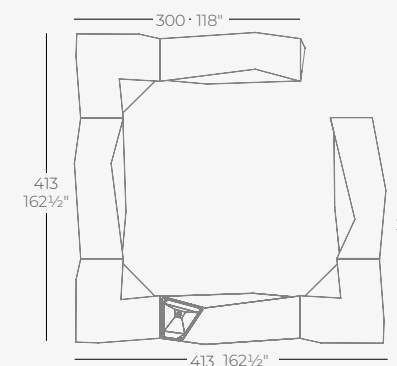

- 2 x 54113 Barra Central Counter Bar
- 1 x 54114 Barra Central Cubitera Counter Ice Bucket
- 3 x 54112 Barra Esquina Corner Bar
- 1 x 54111 Barra Lateral Single Bar