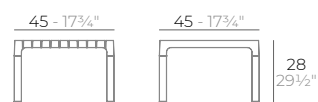

HPL Solid Core

SPRITZ sun lounger table.

4 uds. 10,8 kg 0,04 m³
4 uds. 23,8 lb 1,5 ft³

QUARTZ MESA. Table. Table. Tisch. Tavolo.

Ø59 cm
2 ud - 18,5 kg 0,1 m³ - 33,4 lb 3,42 ft³

Ø69 cm
2 ud - 21,5 kg 0,1 m³ - 50 lb 3,6 ft³