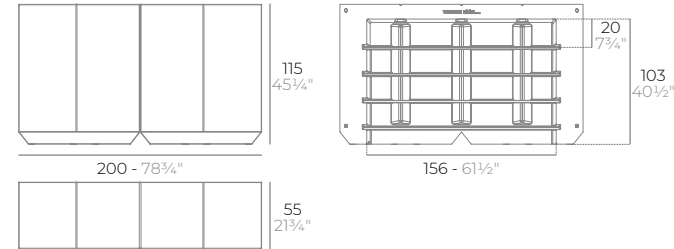

VELA double counter.

1 ud. 72,6 kg 1,44 m³ - 160,1 lb 50,8 ft³

- Optional.
- 2 HPL Shelves Set
Set de 2 estantes HPL
 - HPL Solid Core - Counter Top
Cubre Barra HPL Solid Core
 - HPL Black Edge - Counter Top
Cubre Barra HPL Borde Negro
 - 8 Caster Set
Set 8 ruedas ø40 mm
 - Bluetooth Sound System Pack 200W