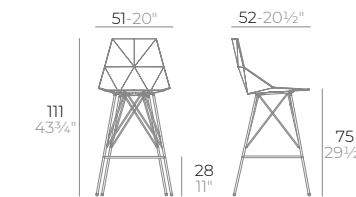

4 uds. 23,9 kg 0,4 m³

4 uds. 52,6 lb 14 ft³

H.66cm

Basic. Básico.

Lacquered. Lacado.

4 uds. 22,4 kg 0,36 m³

4 uds. 49,3 lb 12,8 ft³

VOXEL stool.

Basic. Básico.

Lacquered. Lacado.

4 uds. 24,6 kg 0,36 m³

4 uds. 54,2 lb 12,8 ft³

IBIZA stool.

H.76cm

Basic. Básico.

4 uds. 27,3 kg 0,36 m³

4 uds. 60,6 lb 12,8 ft³

H.66cm

Basic. Básico.

4 uds. 27,3 kg 0,34 m³

4 uds. 60,2 lb 12,1 ft³

FAZ stool.

H.75cm

Basic. Básico.

Lacquered. Lacado.

4 uds. 27,2 kg 0,33 m³

4 uds. 60 lb 11,6 ft³

H.66cm

Basic. Básico.

Lacquered. Lacado.

4 uds. 24 kg 0,49 m³

4 uds. 52,9 lb 17,3 ft³