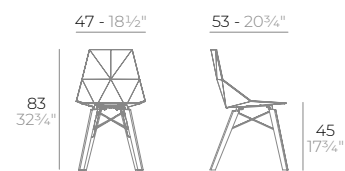

FAZ WOOD chair.

Basic. Básico.

Lacquered. Lacado.

- WHITE
- BLACK
- ECRU
- LACQ. WHITE
- LACQ. BLACK
- LACQ. ANTH.

- WHITE
- BLACK

- WOOD 1
- WOOD 2

4 uds. 15,2 kg 0,27 m³

4 uds. 33,5 lb 9,4 ft³