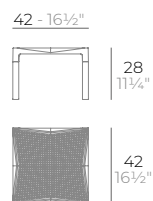

Basic. Básico.

- WHITE
- GREY
- ECRU

4 uds. 9 kg 0,04 m³
4 uds. 19,8 lb 1,6 ft³