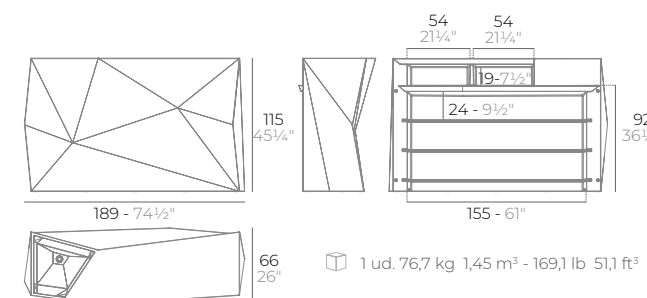

FAZ center counter with ice bucket

1. Optional.
2. 2 HPL Shelves Set
     Set de 2 estantes HPL
   - HPL Solid Core - Counter Top
     Cubre Barra HPL Solid Core
   - HPL Black Edge - Counter Top
     Cubre Barra HPL Borde Negro
   - 8 Caster Set
     Set 8 ruedas ø40 mm
   - Bluetooth Sound System Pack 200W