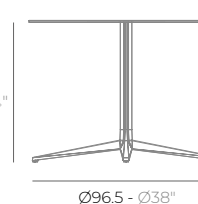

- Ø50 cm Ø19¼" 50 x 50 cm 19¼" x 19¼"
- Ø59 cm Ø23¼" 59 x 59 cm 23¼" x 23¼"
- Ø69 cm Ø27¼"

FAZ High Table 4P

Ø80x105 cm
 Ø31½"x41¼"
 4 ud - 26,1 kg 0,31 m³ - 17,47 lb 10,9 ft³

- 69 x 69 cm 27¼" x 27¼"

FAZ Dining Table 4P

Ø80x73 cm
 Ø31½"x28¾"
 4 ud - 24,2 kg 0,24 m³ - 14,42 lb 8,5 ft³

- Ø79 cm Ø31" 69 x 69 cm 27¼" x 27¼"
- Ø89 cm Ø37" 79 x 79 cm 31" x 31"
- Ø100 cm Ø39¼" 89 x 89 cm 37" x 37"

FAZ Dining Table 4P+

Ø96,5x73 cm
 Ø37¾"x28¾"
 4 ud - 30,8 kg 0,34 m³ - 67,88 lb 12 ft³

- Ø100 cm Ø39¼" 100 x 100 cm 39¼" x 39¼"
- Ø120 cm Ø47¼"

FAZ Table Tops

- 

Ø50 cm - Ø19¼"
 2 ud - 5,6 kg 0,02 m³ - 12,3 lb 0,58 ft³
- 

Ø59 cm - Ø23½"
 2 ud - 7,8 kg 0,02 m³ - 17,2 lb 0,58 ft³
- 

Ø69 cm - Ø27¼"
 2 ud - 10,6 kg - 0,22 m³ - 23,3 lb 0,77 ft³
- 