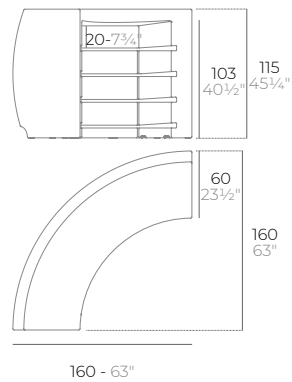

FIESTA curved counter.

1 ud - 75,9 kg 2,94 m³ - 167,4 lb 104 ft³

1. Optional.
2. 2 HPL Shelves Set
     Set de 2 estantes HPL
   - HPL Solid Core - Counter Top
     Cubre Barra HPL Solid Core
   - HPL Black Edge - Counter Top
     Cubre Barra HPL Borde Negro
   - 8 Caster Set
     Set 8 ruedas ø40 mm
   - Bluetooth Sound System Pack 200W