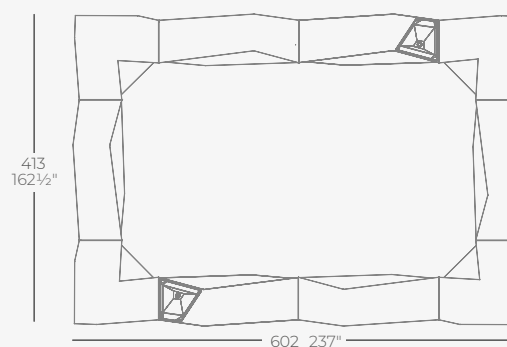

- 4 x 54113 Barra Central Counter Bar
- 2 x 54114 Barra Central Cubitera Counter Ice Bucket
- 4 x 54112 Barra Esquina Corner Bar