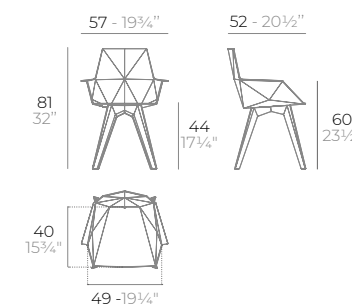

Basic. Básico.

Lacquered. Lacado.

☐ WHITE	☐ LACQ. WHITE
☐ BLACK	☐ LACQ. BLACK
☐ ECRU	☐ LACQ. RED
☐ RED	☐ LACQ. ANTH.
☐ BRONZE	

4 uds. 17,2 kg 0,27 m³

4 uds. 37,9 lb 9,7 ft³