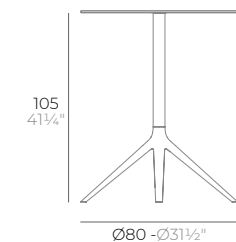

Ø80x105 cm - Ø31½"x41¼"

4 ud - 26,9 kg 0,23 m³ - 59,38 lb 8,34 ft³

69 x 69 cm 27¼" x 27¼"