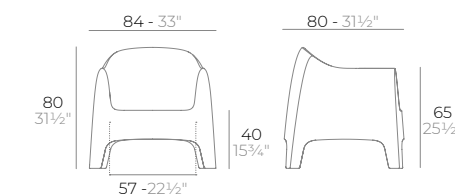

4 uds. 21,1 kg 0,34 m³
4 uds. 46,4 lb 12,1 ft³

SPRITZ lounge chair.

Basic. Básico.

- WHITE
- BLACK
- ECRU
- MOSTAZA
- BRONZE

4 uds. 26 kg 0,46 m³
4 uds. 57,3 lb 16,3 ft³

SOLID armchair.

Basic. Básico.

- WHITE
- BLACK
- ECRU
- BRONZE

4 uds. 34,4 kg 0,49 m³
4 uds. 75,9 lb 17,3 ft³

SPRITZ sofa.

Basic. Básico.

- WHITE
- BLACK
- ECRU
- MOSTAZA
- BRONZE

4 uds. 47 kg 1,03 m³
4 uds. 103,6 lb 36,3 ft³

SOLID lounge chair.

Basic. Básico.

- WHITE
- BLACK
- ECRU
- BRONZE

4 uds. 54,4 kg 0,93 m³
4 uds. 119,9 lb 32,8 ft³

WALL-STREET armchair.

Basic. Básico.

Lacquered. Lacado.

- WHITE
- BLACK
- ECRU
- RED
- BRONZE
- LACQ. WHITE
- LACQ. BLACK
- LACQ. RED
- LACQ. ANTH.

2 uds. 20,5 kg 0,5 m³
2 uds. 45,1 lb 17,6 ft³