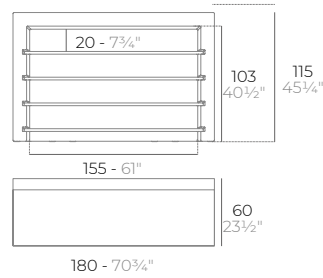

FIESTA 180cm counter.

1 ud - 65,5 kg 1,48 m³ - 144,3 lb 52,2 ft³

1. Optional.
2. 2 HPL Shelves Set
     Set de 2 estantes HPL
   - HPL Solid Core - Counter Top
     Cubre Barra HPL Solid Core
   - HPL Black Edge - Counter Top
     Cubre Barra HPL Borde Negro
   - 8 Caster Set
     Set 8 ruedas ø40 mm
   - Bluetooth Sound System Pack 200W