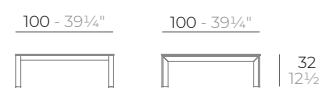

FRAME ALUMINIUM high table.

	<p>140x60x105 cm 55"x23½"x41¼"</p> <p>HPL 22 kg 0,14 m³ - 48 lb 4,95 ft³</p>
	<p>200x60x105 cm 78¾"x23½"x41¼"</p> <p>HPL 29 kg 0,20 m³ - 62 lb 7,06 ft³</p>

FRAME ALUMINIUM coffee table.

	<p>100x100x32 cm 39¼"x39¼"x12½"</p> <p>HPL 21 kg 0,17 m³ - 45 lb 6 ft³</p>
	<p>160x100x32 cm 63"x39¼"x12½"</p> <p>HPL 31 kg 0,26 m³ - 68 lb 9,18 ft³</p>

Table Top finishes - Acabado de tablero		
HPL Black edge HPL Borde negro	HPL Solid Core	DEKTON® Table top Sobre DEKTON®