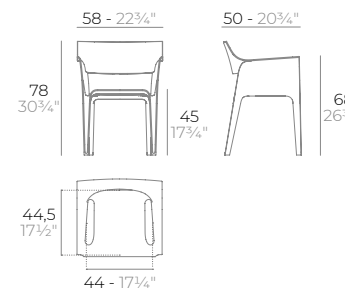

FAZ WOOD chair.

Basic. Básico.

Lacquered. Lacado.

- WHITE
- BLACK
- ECRU
- LACQ. WHITE
- LACQ. BLACK
- LACQ. ANTH.

- WHITE
- BLACK

- WOOD 1
- WOOD 2

4 uds. 15,2 kg 0,27 m³

4 uds. 33,5 lb 9,4 ft³

FAZ WOOD armchair.

Basic. Básico.

Lacquered. Lacado.

- WHITE
- BLACK
- ECRU
- LACQ. WHITE
- LACQ. BLACK
- LACQ. ANTH.

- WHITE
- BLACK

- WOOD 1
- WOOD 2

4 uds. 21,6 kg 0,39 m³

4 uds. 47,5 lb 13,6 ft³

VASES armchair.

Basic. Básico.

Lacquered. Lacado.

- WHITE
- BLACK
- ECRU
- RED
- BRONZE
- LACQ. WHITE
- LACQ. BLACK
- LACQ. RED
- LACQ. ANTH.

- WHITE
- BLACK
- ECRU
- RED
- BRONZE

4 uds. 16,4 kg 0,52 m³

4 uds. 36,2 lb 18,5 ft³

SABINAS armchair.

Basic. Básico.

Lacquered. Lacado.

- WHITE
- BLACK
- ECRU
- RED
- NAVY
- LACQ. WHITE
- LACQ. BLACK
- LACQ. ANTH.
- LACQ. RED

- LACQ. WHITE
- LACQ. BLACK
- LACQ. ANTH.
- LACQ. RED

4 uds. 20,2 kg 0,47 m³

4 uds. 44,4 lb 16,6 ft³

LA PEDRERA armchair.

Basic. Básico.

REVOLUTION Recycled plastic from the Mediterranean®

Lacquered. Lacado.

- WHITE
- BLACK
- ECRU
- RED
- ALMOND

- LACQ. WHITE
- LACQ. BLACK
- LACQ. RED
- LACQ. ANTH.
- MILOS (R)
- CALA (R)
- MANTA (R)

4 uds. 28,6 kg 0,47 m³

4 uds. 63 lb 16,7 ft³

VOXEL armchair.

Basic. Básico.

Lacquered. Lacado.

- WHITE
- BLACK
- ECRU
- RED
- NAVY

- LACQ. WHITE
- LACQ. BLACK
- LACQ. RED
- LACQ. ANTH.

4 uds. 27,2 kg 0,46 m³

4 uds. 60 lb 16,3 ft³

VOXEL chair.

Basic. Básico.

Lacquered. Lacado.

- WHITE
- BLACK
- ECRU
- RED
- NAVY

- LACQ. WHITE
- LACQ. BLACK
- LACQ. RED
- LACQ. ANTH.

4 uds. 25,5 kg 0,42 m³

4 uds. 56,2 lb 14,7 ft³

VOXEL mini chair.

Basic. Básico.

Lacquered. Lacado.

- WHITE
- BLACK
- ECRU
- RED
- ALMOND

- LACQ. WHITE
- LACQ. BLACK
- LACQ. RED
- LACQ. ANTH.

4 uds. 13,6 kg 0,21 m³

4 uds. 30 lb 7,5 ft³