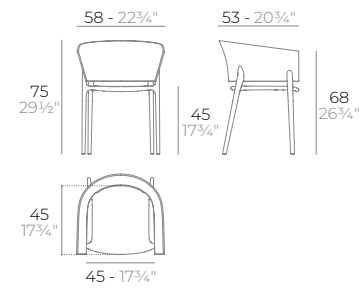

- GLOSS WHITE
- GLOSS BLACK
- CLEAR CRISTAL
- CLEAR AMBAR
- CLEAR FUME

- WHITE
- BLACK

- WOOD 1
- WOOD 2

2 uds. 18,6 kg 0,14 m³

2 uds. 41 lb 5 ft³

INCASSO swivel armchair with wooden legs.

AFRICA armchair.

Basic. Básico.

4 uds. 28,6 kg 0,42 m³

4 uds. 63 lb 14,7 ft³

AFRICA chair.

Basic. Básico.

REVOLUTION
Recycled plastic from the Mediterranean*

Lacquered. Lacado.

- | | |
|---------------------------------|--------------------------------------|
| <input type="checkbox"/> WHITE | <input type="checkbox"/> LACQ. WHITE |
| <input type="checkbox"/> BLACK | <input type="checkbox"/> LACQ. BLACK |
| <input type="checkbox"/> ECRU | <input type="checkbox"/> LACQ. RED |
| <input type="checkbox"/> RED | <input type="checkbox"/> LACQ. ANTH. |
| <input type="checkbox"/> BRONZE | <input type="checkbox"/> MILOS (R) |
| <input type="checkbox"/> PICKLE | <input type="checkbox"/> CALA (R) |
| <input type="checkbox"/> NAVY | <input type="checkbox"/> MANTA (R) |