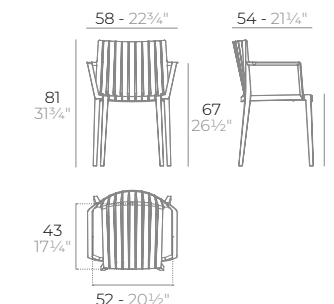

4 uds. 22,3 kg 0,39 m³
4 uds. 49,2 lb 13,9 ft³

SPRITZ chair.

Basic. Básico.

- WHITE
- BLACK
- ECRU
- MOSTAZA
- BRONZE

4 uds. 20 kg 0,34 m³
4 uds. 44,1 lb 11,9 ft³

SPRITZ chair with arms.

Basic. Básico.

- WHITE
- BLACK
- ECRU
- MOSTAZA
- BRONZE

4 uds. 23 kg 0,39 m³
4 uds. 50,7 lb 13,7 ft³

SPRITZ armchair.

Basic. Básico.

- WHITE
- BLACK
- ECRU
- MOSTAZA
- BRONZE

4 uds. 34 kg 0,44 m³
4 uds. 75 lb 15,7 ft³

SOLID chair.

Basic. Básico.

- WHITE
- BLACK
- ECRU
- BRONZE