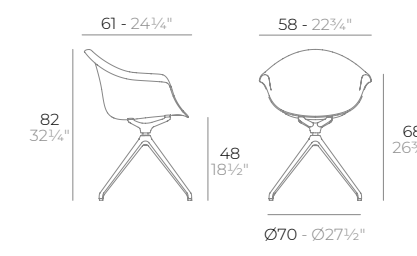

- WHITE
- BLACK

2 uds. 0 kg 0,32 m³

2 uds. 0 lb 11,2 ft³

INCASSO armchair.

- WHITE
- BLACK
- ECRU
- TORTORA
- MELON

- WHITE
- BLACK

2 uds. 17,2 kg 0,33 m³

2 uds. 38 lb 11,8 ft³

MANTA swivel armchair.

- GLOSS WHITE
- GLOSS BLACK
- CLEAR CRISTAL
- CLEAR AMBAR
- CLEAR FUME

- WHITE
- BLACK

2 uds. 17,2 kg 0,14 m³

2 uds. 38 lb 5 ft³

INCASSO swivel armchair.

- WHITE
- BLACK
- ECRU
- TORTORA
- MELON

- WHITE
- BLACK

2 uds. 15,1 kg 0,33 m³

2 uds. 33,2 lb 11,8 ft³

MANTA swivel armchair with caster.

- GLOSS WHITE
- GLOSS BLACK
- CLEAR CRISTAL
- CLEAR AMBAR
- CLEAR FUME

- WHITE
- BLACK

2 uds. 15,1 kg 0,14 m³