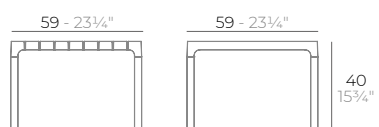

HPL Solid Core

SPRITZ sun lounger table.

4 uds. 10,8 kg 0,04 m³
4 uds. 23,8 lb 1,5 ft³

QUARTZ MESA. Table. Table. Tisch. Tavolo.

Ø59 cm
2 ud - 18,5 kg 0,1 m³ - 33,4 lb 3,42 ft³

Ø69 cm
2 ud - 21,5 kg 0,1 m³ - 50 lb 3,6 ft³

Ø79 cm
2 ud - 25 kg 0,11 m³ - 55 lb 3,84 ft³

SPRITZ sun lounger table.

4 uds. 20,3 kg 0,08 m³
4 uds. 44,8 lb 2,8 ft³

Ø79 cm
2 ud - 29 kg 0,14 m³ - 63 lb 4,66 ft³

Ø90 cm
2 ud - 32,7 kg 0,15 m³ - 72 lb 4,9 ft³

Ø100 cm
2 ud - 37 kg 0,16 m³ - 82 lb 5,2 ft³

SPRITZ coffee table.

4 uds. 21,1 kg 0,08 m³
4 uds. 46,6 lb 2,9 ft³

59x59 cm
2 ud - 12,5 kg 0,12 m³ - 28 lb 4,23 ft³

69x69 cm
2 ud - 27,5 kg 0,13 m³ - 61 lb 4,41 ft³