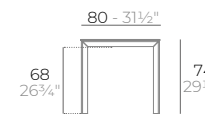

	<p>60x60x74 cm 23½"x23½"x29¼"</p> <p>HPL 12 kg 0,06 m³ - 26 lb 2,12 ft³</p>
	<p>70x70x74 cm 27½"x27½"x29¼"</p> <p>HPL 14 kg 0,08 m³ - 31 lb 2,83 ft³</p>
	<p>80x80x74 cm 31½"x31½"x29¼"</p> <p>HPL 17 kg 0,10 m³ - 37 lb 3,53 ft³</p>
	<p>90x90x74 cm 35½"x35½"x29¼"</p> <p>HPL 20 kg 0,13 m³ - 43 lb 4,59 ft³</p>
	<p>100x100x74 cm 39¼"x39¼"x29¼"</p> <p>HPL 23 kg 0,16 m³ - 50 lb 5,65 ft³</p>
	<p>120x120x74 cm 47¼"x47¼"x29¼"</p> <p>HPL 30 kg 0,23 m³ - 67 lb 8,12 ft³</p>

FRAME ALUMINIUM high table.

	<p>140x60x105 cm 55"x23½"x41¼"</p> <p>HPL 22 kg 0,14 m³ - 48 lb 4,95 ft³</p>
	<p>200x60x105 cm 78¾"x23½"x41¼"</p> <p>HPL 29 kg 0,20 m³ - 62 lb 7,06 ft³</p>

FRAME ALUMINIUM coffee table.

	<p>100x100x32 cm 39¼"x39¼"x12½"</p> <p>HPL 21 kg 0,17 m³ - 45 lb 6 ft³</p>
	<p>160x100x32 cm 63"x39¼"x12½"</p> <p>HPL 31 kg 0,26 m³ - 68 lb 9,18 ft³</p>

Table Top finishes - Acabado de tablero		
HPL Black edge HPL Borde negro	HPL Solid Core	DEKTON® Table top Sobre DEKTON®

FRAME ALUMINIUM lounge table.

	<p>160x80x74 cm 63"x31½"x29¼"</p> <p>HPL 28 kg 0,21 m³ - 62 lb 7 ft³</p>
	<p>160x90x74 cm 63"x35½"x29¼"</p> <p>HPL 30 kg 0,23 m³ - 66 lb 8,12 ft³</p>
	<p>160x100x74 cm 63"x39¼"x29¼"</p> <p>HPL 33 kg 0,26 m³ - 71 lb 9,18 ft³</p>
	<p>180x80x74 cm 70¾"x31½"x29¼"</p> <p>HPL 31 kg 0,23 m³ - 67 lb 8,12 ft³</p>
	<p>200x90x74 cm 78¾"x35½"x29¼"</p> <p>HPL 36 kg 0,3 m³ - 80 lb 10,6 ft³</p>
	<p>200x100x74 cm 78¾"x39¼"x29¼"</p> <p>HPL 40 kg 0,33 m³ - 86 lb 11,7 ft³</p>
	<p>250x100x74 cm 98½"x39¼"x29¼"</p> <p>HPL 0,4 m³ - 12,2 ft³</p>
	<p>300x120x74 cm 118"x47¼"x29¼"</p> <p>HPL 69 kg 0,6 m³ - 150 lb 21,2 ft³</p>