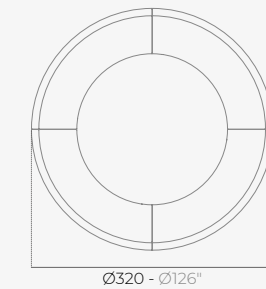

SETTING EXAMPLES - EJEMPLOS DE CONFIGURACIÓN

4 x 56002 Barra curva - Curved counter