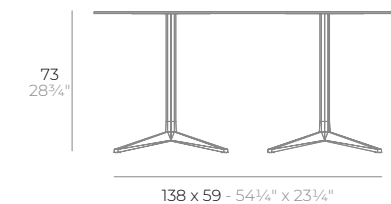

FAZ Dining Table Double 4P

138x59 cm
54¼"x23¼"
1 ud - 13 kg - 0,12 m³ - 28,72 lb 4,23 ft³

- 158 x 79 cm 62¼" x 31"