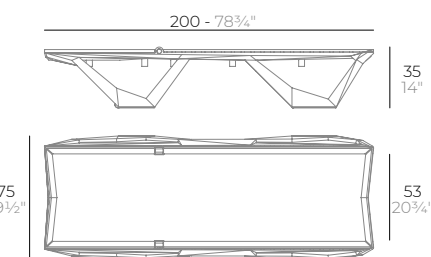

Basic. Básico.
(Price/unit in 12 units package)

Basic. Básico.
(Price/unit in 4 units package)

Optional.

Spare Canvas Kit (batyline fabric)
Kit lona de recambio (tejido batyline)

Price per unit
Precio unidad

Basic colours
Colores básicos

- WHITE
- GREY
- ECRU

4 uds. 88,4 kg 1,2 m³
4 uds. 194,8 lb 42,2 ft³