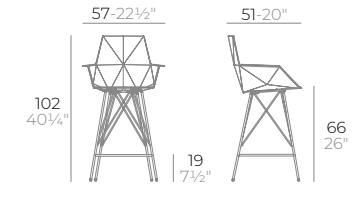

4 uds. 60,6 lb 12,8 ft³

H.66cm

Basic. Básico.

4 uds. 27,3 kg 0,34 m³

4 uds. 60,2 lb 12,1 ft³

FAZ stool.

H.75cm

Basic. Básico.

Lacquered. Lacado.

4 uds. 27,2 kg 0,33 m³

4 uds. 60 lb 11,6 ft³

H.66cm

Basic. Básico.

Lacquered. Lacado.

4 uds. 24 kg 0,49 m³

4 uds. 52,9 lb 17,3 ft³

FAZ arm-stool.

H.75cm

Basic. Básico.

Lacquered. Lacado.

4 uds. 30 kg 0,49 m³

4 uds. 66,1 lb 17,2 ft³

H.66cm

Basic. Básico.

Lacquered. Lacado.

4 uds. 26 kg 0,49 m³

4 uds. 57,3 lb 17,3 ft³

WALL STREET stool.

Basic. Básico.

2 uds. 12,9 kg 0,33 m³

2 uds. 28,5 lb 11,6 ft³

VASES bar stool.