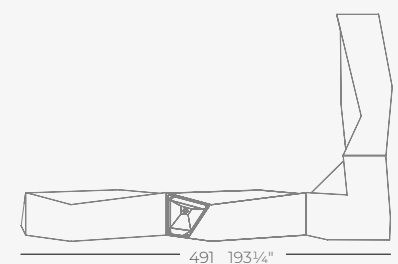

SETTING EXAMPLES - EJEMPLOS DE CONFIGURACIÓN

- 1 x 54113 Barra Central Counter Bar
- 1 x 54114 Barra Central Cubitera Counter Ice Bucket
- 1 x 54112 Barra Esquina Corner Bar
- 1 x 54111 Barra Lateral Single Bar