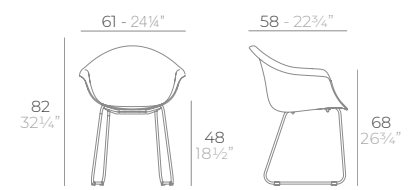

PRICE LIST & **FEATURES**

Seat colour
Color de asiento

Metal Colour
Color del metal

Wood
Madera

Packaging
Embalaje

- WHITE
- BLACK
- ECRU
- TORTORA
- MELON

- WHITE
- BLACK

2 uds. 22,4 kg 0,32 m³

2 uds. 49,4 lb 11,2 ft³

MANTA cantilever armchair.

Seat colour
Color de asiento

Metal Colour
Color del metal

Wood
Madera

Packaging
Embalaje

- GLOSS WHITE
- GLOSS BLACK
- CLEAR CRISTAL
- CLEAR AMBAR
- CLEAR FUME

- WHITE
- BLACK

2 uds. 0 kg 0,32 m³

2 uds. 0 lb 11,2 ft³

INCASSO armchair.

- WHITE
- BLACK
- ECRU
- TORTORA
- MELON

- WHITE
- BLACK

2 uds. 17,2 kg 0,33 m³

2 uds. 38 lb 11,8 ft³