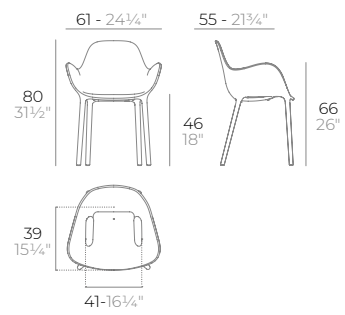

Basic. Básico.

Lacquered. Lacado.

- WHITE
- BLACK
- ECRU
- RED
- NAVY
- LACQ. WHITE
- LACQ. BLACK
- LACQ. ANTH.
- LACQ. RED

- LACQ. WHITE
- LACQ. BLACK
- LACQ. ANTH.
- LACQ. RED

4 uds. 20,2 kg 0,47 m³

4 uds. 44,4 lb 16,6 ft³