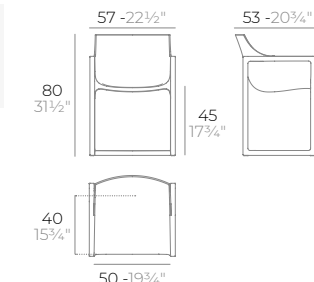

4 uds. 21,1 kg 0,34 m³
4 uds. 46,4 lb 12,1 ft³

SPRITZ lounge chair.

Basic. Básico.

- WHITE
- BLACK
- ECRU
- MOSTAZA
- BRONZE

4 uds. 26 kg 0,46 m³
4 uds. 57,3 lb 16,3 ft³

SOLID armchair.

Basic. Básico.

- WHITE
- BLACK
- ECRU
- BRONZE

4 uds. 34,4 kg 0,49 m³
4 uds. 75,9 lb 17,3 ft³

SPRITZ sofa.

Basic. Básico.

- WHITE
- BLACK
- ECRU
- MOSTAZA
- BRONZE

4 uds. 47 kg 1,03 m³
4 uds. 103,6 lb 36,3 ft³

SOLID lounge chair.

Basic. Básico.

- WHITE
- BLACK
- ECRU
- BRONZE

4 uds. 54,4 kg 0,93 m³
4 uds. 119,9 lb 32,8 ft³

WALL-STREET armchair.

Basic. Básico.

Lacquered. Lacado.

- WHITE
- BLACK
- ECRU
- RED
- BRONZE
- LACQ. WHITE
- LACQ. BLACK
- LACQ. RED
- LACQ. ANTH.

2 uds. 20,5 kg 0,5 m³
2 uds. 45,1 lb 17,6 ft³

SOLID sofa.

Basic. Básico.

- WHITE
- BLACK
- ECRU
- BRONZE

4 uds. 130,2 kg 1,88 m³
4 uds. 287 lb 66,6 ft³

AFRICA stool.

H.76cm

Basic. Básico.

Lacquered. Lacado.