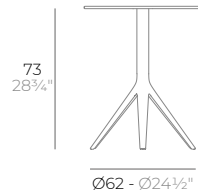

MARI-SOL Low Table 4P

Ø80x50 cm - Ø31½"x19¾"

4 ud - 22,4 kg 0,23 m³ - 49,52 lb 8,34 ft³

- Ø79 cm Ø31" 69 x 69 cm 27¼" x 27¼"
- Ø89 cm Ø37" 79 x 79 cm 31" x 31"
- Ø100 cm Ø39¼" 89 x 89 cm 37" x 37"

MARI-SOL Low Table 4P+

Ø96,5x50 cm - Ø37¾"x19¾"

4 ud - 29,6 kg 0,57 m³ - 65,30 lb 20,31 ft³

- Ø100 cm Ø39¼" 100 x 100 cm 39¼" x 39¼"
- Ø120 cm Ø47¼"

MARI-SOL Dining Table 3P

Ø62x73 cm - Ø24½"x28¾"

4 ud - 18,7 kg 0,22 m³ - 41,34 lb 7,84 ft³

- Ø50 cm Ø19¼" 50 x 50 cm 19¼" x 19¼"
- Ø59 cm Ø23¼" 59 x 59 cm 23¼" x 23¼"
- Ø69 cm Ø27¼"

MARI-SOL Dining Table 4P

Ø80x73 cm - Ø31½"x28¾"

4 ud - 24,2 kg 0,23 m³ - 53,46 lb 8,34 ft³

- Ø79 cm Ø31" 69 x 69 cm 27¼" x 27¼"
- Ø89 cm Ø37" 79 x 79 cm 31" x 31"
- Ø100 cm Ø39¼" 89 x 89 cm 37" x 37"