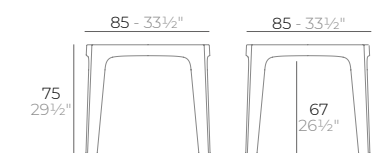

AFRICA sun lounger.

Basic. Básico.
(Price/unit in 12 units package)

Basic. Básico.
(Price/unit in 4 units package)

Optional.

Spare Canvas Kit (batyline fabric)
Kit lona de recambio (tejido batyline)

Price per unit
Precio unidad

Basic colours
Colores básicos

- WHITE
- GREY
- ECRU

discover more!
conoce más!

IBIZA sun lounger's table.

Basic. Básico.

- WHITE
- BLACK
- ECRU
- PICKLE

IBIZA sun lounger.

Basic. Básico.

REVOLUTION
Recycled plastic from the Mediterranean*

- stackable
- UNE-EN 581-1/2/3
- BIFMA ANSI/BIFMA X5.4
- Fire proof UNE EN 1021 IMO A.652 UNI 9175 BS 5852
- light exposure ISO 4892-2

- WHITE
- ECRU
- MILOS (R)
- CALA (R)
- MANTA (R)

4 uds. 71,7 kg 1,17 m³
4 uds. 158,1 lb 41,3 ft³

**TABLES
MESAS**

IBIZA side table / low stool

Basic. Básico.

REVOLUTION
Recycled plastic from the Mediterranean*

- stackable
- Fire proof UNE EN 1021 IMO A.652 UNI 9175 BS 5852
- light exposure ISO 4892-2

- WHITE
- BLACK
- ECRU
- PICKLE
- MILOS (R)
- CALA (R)
- MANTA (R)

4 uds. 15,3 kg 0,22 m³
4 uds. 33,8 lb 7,7 ft³

VOXEL sun lounger.

Basic. Básico.
(Price/unit in 12 units package)

Basic. Básico.
(Price/unit in 4 units package)

Optional.

Spare Canvas Kit (batyline fabric)
Kit lona de recambio (tejido batyline)

Price per unit
Precio unidad

Basic colours
Colores básicos

- WHITE
- GREY
- ECRU

4 uds. 88,4 kg 1,2 m³
4 uds. 194,8 lb 42,2 ft³

VOXEL sun lounger's table.

Basic. Básico.

- WHITE
- GREY
- ECRU

4 uds. 9 kg 0,04 m³
4 uds. 19,8 lb 1,6 ft³

VOXEL sun lounger table.

Basic. Básico.

- stackable
- Fire proof UNE EN 1021 IMO A.652 UNI 9175 BS 5852
- light exposure ISO 4892-2

- WHITE
- GRAY
- ECRU

4 uds. 9 kg 0,04 m³
4 uds. 19,8 lb 1,6 ft³

SOLID coffee table.

Basic. Básico.

- stackable max. 6
- Fire proof UNE EN 1021 IMO A.652 UNI 9175 BS 5852
- light exposure ISO 4892-2

- WHITE
- BLACK
- ECRU

4 uds. 41,3 kg 0,58 m³
4 uds. 91 lb 20,5 ft³

SOLID dinning table.

Basic. Básico.