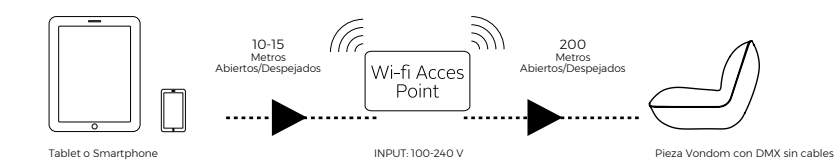

DMX IS FUN!

DMX WIRELESS HOME WIFI PACK

El paquete Home Wi-Fi Vondom DMX Sin cables es un punto de acceso Wi-Fi con el que controlar todos sus productos VONDOM mediante sus dispositivos IOS o Android.

- 1* DMX Wireless Configuración Estándar
  Están preconfiguradas tres Familias independientes: MACETAS, LAMPARAS, MOBILIARIO.
- 2* DMX Wireless Configuración Personalizada

Puede indicarnos los productos o grupos que necesita controlar independientemente y nosotros lo configuraremos. (Máx. 8 zonas)