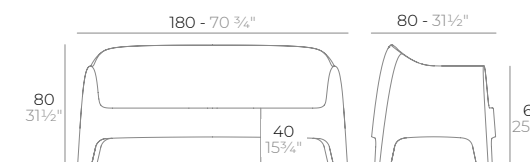

4 uds. 54,4 kg 0,93 m³
4 uds. 119,9 lb 32,8 ft³

WALL-STREET armchair.

Basic. Básico.

Lacquered. Lacado.

- WHITE
- BLACK
- ECRU
- RED
- BRONZE
- LACQ. WHITE
- LACQ. BLACK
- LACQ. RED
- LACQ. ANTH.

2 uds. 20,5 kg 0,5 m³
2 uds. 45,1 lb 17,6 ft³

SOLID sofa.

Basic. Básico.

- WHITE
- BLACK
- ECRU
- BRONZE

4 uds. 130,2 kg 1,88 m³
4 uds. 287 lb 66,6 ft³

AFRICA stool.

H.76cm

Basic. Básico.

Lacquered. Lacado.

4 uds. 23,9 kg 0,4 m³

4 uds. 52,6 lb 14 ft³

H.66cm

Basic. Básico.

Lacquered. Lacado.

4 uds. 22,4 kg 0,36 m³

4 uds. 49,3 lb 12,8 ft³

VOXEL stool.