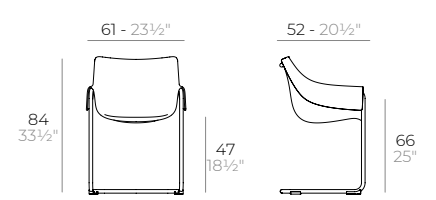

PRICE LIST & **FEATURES**

Seat colour
Color de asiento

Metal Colour
Color del metal

Wood
Madera

Packaging
Embalaje

- WHITE
- BLACK
- ECRU
- TORTORA
- MELON

- WHITE
- BLACK

2 uds. 22,4 kg 0,32 m³

2 uds. 49,4 lb 11,2 ft³

MANTA cantilever armchair.

Seat colour
Color de asiento

Metal Colour
Color del metal

Wood
Madera

Packaging
Embalaje

- GLOSS WHITE
- GLOSS BLACK
- CLEAR CRISTAL
- CLEAR AMBAR
- CLEAR FUME

- WHITE
- BLACK

2 uds. 0 kg 0,32 m³

2 uds. 0 lb 11,2 ft³

INCASSO armchair.

- WHITE
- BLACK
- ECRU
- TORTORA
- MELON

- WHITE
- BLACK

2 uds. 17,2 kg 0,33 m³

2 uds. 38 lb 11,8 ft³