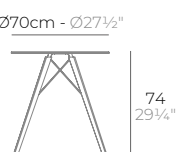

FRAME ALUMINIUM lounge table.

	<p>160x80x74 cm 63"x31½"x29¼"</p> <p>HPL 28 kg 0,21 m³ - 62 lb 7 ft³</p>
	<p>160x90x74 cm 63"x35½"x29¼"</p> <p>HPL 30 kg 0,23 m³ - 66 lb 8,12 ft³</p>
	<p>160x100x74 cm 63"x39¼"x29¼"</p> <p>HPL 33 kg 0,26 m³ - 71 lb 9,18 ft³</p>
	<p>180x80x74 cm 70¾"x31½"x29¼"</p> <p>HPL 31 kg 0,23 m³ - 67 lb 8,12 ft³</p>
	<p>200x90x74 cm 78¾"x35½"x29¼"</p> <p>HPL 36 kg 0,3 m³ - 80 lb 10,6 ft³</p>
	<p>200x100x74 cm 78¾"x39¼"x29¼"</p> <p>HPL 40 kg 0,33 m³ - 86 lb 11,7 ft³</p>
	<p>250x100x74 cm 98½"x39¼"x29¼"</p> <p>HPL 0,4 m³ - 12,2 ft³</p>
	<p>300x120x74 cm 118"x47¼"x29¼"</p> <p>HPL 69 kg 0,6 m³ - 150 lb 21,2 ft³</p>

60x60x74 cm
 23½"x23½"x29¼"
 4u. HPL 44kg 0,67m³ - 97lb 23,7ft³

70x70x74 cm
 27½"x27½"x29¼"
 4u. HPL 52kg 0,68m³ - 114lb 24ft³

80x80x74 cm
 31½"x31½"x29¼"
 4u. HPL 60kg 0,69m³ - 133lb 24,5ft³

Ø60x74 cm
 Ø23½"x29¼"
 4u. HPL 40kg 0,67m³ - 88lb 23,7ft³

Ø70x74 cm
 Ø27½"x29¼"
 4u. HPL 46kg 0,68m³ - 101lb 24ft³

Ø80x74 cm
 Ø31½"x29¼"
 4u. HPL 53kg 0,69m³ - 116lb 24,5ft³

FAZ WOOD high table.

50x50x105 cm
 19¾"x19¾"x41¼"
 4u. HPL 43kg 0,72m³ - 95lb 25,5ft³

60x60x105 cm
 23½"x23½"x41¼"
 4u. HPL 49kg 0,72m³ - 108lb 25,5ft³

Ø50x105 cm
 Ø19¾"x41¼"
 4u. HPL 40kg 0,72m³ - 89lb 25,5ft³

Ø60x105 cm
 Ø23½"x41¼"
 4u. HPL 45kg 0,72m³ - 99lb 25,5ft³

FAZ WOOD lounge table.

90x90x74 cm
 35½"x35½"x29¼"
 1u. HPL 27kg 0,18m³ - 60lb 6,5ft³