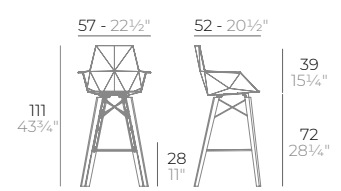

FAZ WOOD arm-stool.

H.75cm

Basic. Básico.

Lacquered. Lacado.

H.66cm

Basic. Básico.

Lacquered. Lacado.

Price per unit Precio unidad	Seat colour Color de asiento	Metal Colour Color del metal	Wood Madera	Packaging Embalaje
	WHITE BLACK ECRU	WHITE BLACK	WOOD 1 WOOD 2	4 uds. 26 kg 0,54 m ³ 4 uds. 57,3 lb 19,1 ft ³
	LACQ. WHITE LACQ. BLACK LACQ. ANTH.	WHITE BLACK	WOOD 1 WOOD 2	4 uds. 25,2 kg 0,44 m ³ 4 uds. 55,6 lb 15,6 ft ³

BROOKLYN stool.

H.76cm

Basic. Básico.

Lacquered. Lacado.

H.66cm

Basic. Básico.

Lacquered. Lacado.

Price per unit Precio unidad	Seat colour Color de asiento	Metal Colour Color del metal	Wood Madera	Packaging Embalaje
	WHITE BLACK ECRU RED TORTORA PICKLE	LACQ. WHITE LACQ. BLACK LACQ. RED LACQ. ANTH.	WOOD 1 WOOD 2	4 uds. 20,2 kg 0,35 m ³ 4 uds. 44,5 lb 12,2 ft ³
	WHITE BLACK ECRU RED TORTORA PICKLE	LACQ. WHITE LACQ. BLACK LACQ. RED LACQ. ANTH.	WOOD 1 WOOD 2	4 uds. 16,5 kg 0,31 m ³ 4 uds. 36,4 lb 11 ft ³