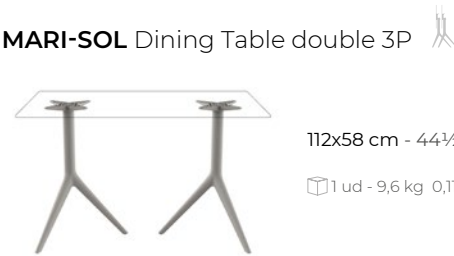

- Ø50 cm Ø19¼" 50 x 50 cm 19¼" x 19¼"
- Ø59 cm Ø23¼" 59 x 59 cm 23¼" x 23¼"
- Ø69 cm Ø27¼"

MARI-SOL Dining Table 4P

Ø80x73 cm - Ø31½"x28¾"

4 ud - 24,2 kg 0,23 m³ - 53,46 lb 8,34 ft³

- Ø79 cm Ø31" 69 x 69 cm 27¼" x 27¼"
- Ø89 cm Ø37" 79 x 79 cm 31" x 31"
- Ø100 cm Ø39¼" 89 x 89 cm 37" x 37"

MARI-SOL Dining Table 4P+

Ø96,5x73 cm - Ø37¾"x28¾"

4 ud - 30,8 kg 0,57 m³ - 67,88 lb 20,31 ft³

- Ø100 cm Ø39¼" 100 x 100 cm 39¼" x 39¼"
- Ø120 cm Ø47¼"

Fijo Fixed Abatible Collapsible top Fijo para vidrio Fixed for glass

Tableros disponibles Available table tops

MARI-SOL Dining Table double 3P

112x58 cm - 44½"x22¾"

1 ud - 9,6 kg 0,11 m³ - 21,18 lb 4,14 ft³

119 x 69 cm 46¾" x 27¼"

MARI-SOL Dining Table double 4P

138x59 cm - 54¼"x23¼"