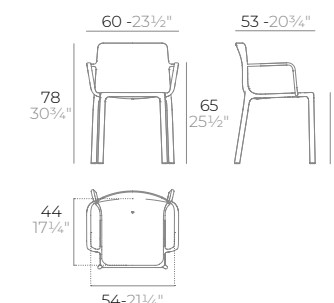

- LACQ. WHITE
- LACQ. BLACK
- LACQ. ANTH.

4 uds. 24,3 kg 0,35 m³
4 uds. 53,6 lb 12,2 ft³

KES chair with arms.

Basic. Básico.

Lacquered. Lacado.

- WHITE
- BLACK
- ECRU
- PICKLE
- GRAY

- LACQ. WHITE
- LACQ. BLACK
- LACQ. ANTH.

4 uds. 22,3 kg 0,39 m³
4 uds. 49,2 lb 13,9 ft³

SPRITZ chair.

Basic. Básico.

- WHITE
- BLACK
- ECRU
- MOSTAZA
- BRONZE

4 uds. 20 kg 0,34 m³
4 uds. 44,1 lb 11,9 ft³

SPRITZ chair with arms.

Basic. Básico.

- WHITE
- BLACK
- ECRU
- MOSTAZA
- BRONZE

4 uds. 23 kg 0,39 m³
4 uds. 50,7 lb 13,7 ft³

SPRITZ armchair.

Basic. Básico.

- WHITE
- BLACK
- ECRU
- MOSTAZA
- BRONZE

4 uds. 34 kg 0,44 m³
4 uds. 75 lb 15,7 ft³

SOLID chair.

Basic. Básico.

- WHITE
- BLACK
- ECRU
- BRONZE